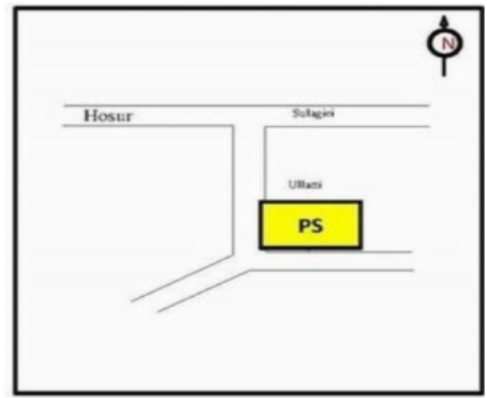

Google Map View

Polling Station Building Front View

Polling Station Front View

Cad View

Key MAP View

சட்டமன்றத் தொகுதியின் எண் மற்றும் பெயர் : 54-வேப்பனஹள்ளி பிரிவு எண் மற்றும் பெயர் 1-உல்லட்டி (வ.கி) மற்றும் (உஊ), எட்டிப்பள்ளி வார்டு 1