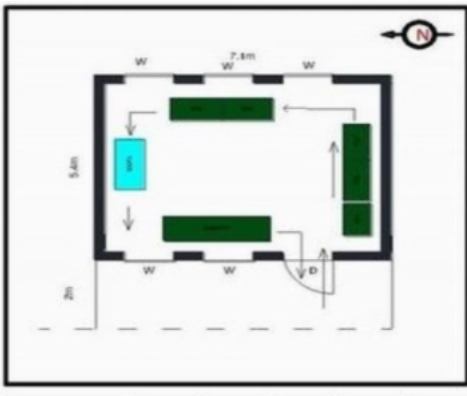

Google Map View

Polling Station Building Front View

Polling Station Front View

Cad View

Key MAP View

சட்டமன்றத் தொகுதியின் எண் மற்றும் பெயர் : 54-வேப்பனஹள்ளி பிரிவு எண் மற்றும் பெயர் 1-உல்லட்டி (வ.கி) மற்றும் (உஹ), டேம் எப்பளம் வார்டு 4