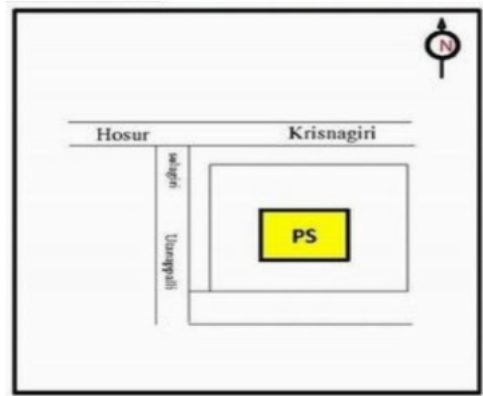

Google Map View

Polling Station Building Front View

Polling Station Front View

Cad View

Key MAP View

சட்டமன்றத் தொகுதியின் எண் மற்றும் பெயர் : 54-வேப்பனஹள்ளி பிரிவு எண் மற்றும் பெயர் 1-உல்லட்டி (வ.கி) மற்றும் (உஹ), டேம் எப்பளம் வார்டு 4