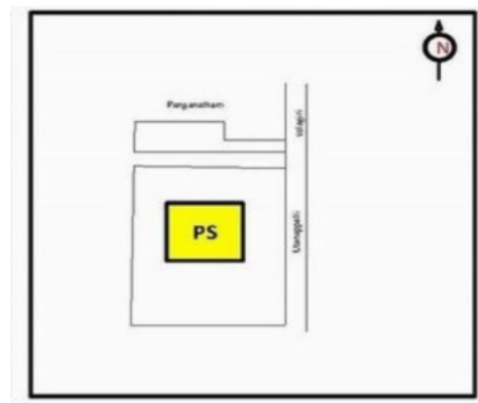

Cad View

Key MAP View