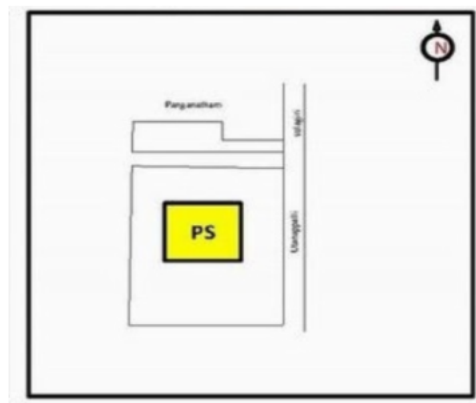

Cad View

Key MAP View