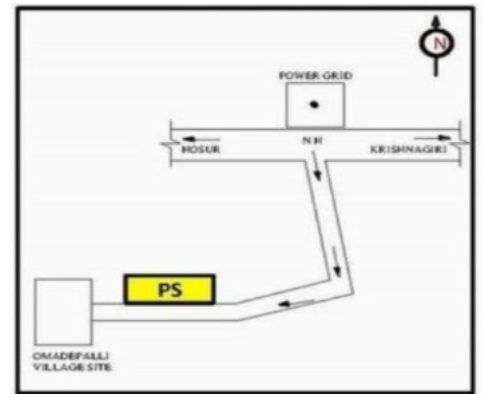

Google Map View

Polling Station Building Front View

Polling Station Front View

Cad View

Key MAP View

1 பெயர் : ராஜேஸ்வரி கணவர் பெயர்: துரைசாமி வீட்டு எண் : 2/610 வயது : 46 பாலினம் : பெண்	WYG1454396 Photo is available	2 பெயர் : கோகிலா கணவர் பெயர்: பசப்பா வீட்டு எண் : 3/30ஏ வயது : 21 பாலினம் : பெண்	WYG2458743 Photo is available	3 பெயர் : சரவணன் தந்தை பெயர்: தண்டபாணி வீட்டு எண் : 3/293 வயது : 22 பாலினம் : ஆண்	WYG2364305 Photo is available
4 பெயர் : புஷ்பா கணவர் பெயர்: மணி வீட்டு எண் : 3/294 வயது : 29 பாலினம் : பெண்	WYG2280006 Photo is available	5 பெயர் : கோவிந்தம்மா கணவர் பெயர்: நாகராஜ் ல வீட்டு எண் : 3/295 வயது : 27 பாலினம் : பெண்	WEC6003776 Photo is available	6 பெயர் : லக்ஷ்மி இதரர் பெயர்: மகள் மாலா வீட்டு எண் : 3/295 ஏ வயது : 66 பாலினம் : பெண்	WYG2594372 Photo is available
7 பெயர் : ரா பிரவீன்குமார் மு ராஜி தந்தை பெயர்: ராஜி வீட்டு எண் : 3/295ஏ வயது : 21 பாலினம் : ஆண்	WYG2619765 Photo is available	8 பெயர் : வெங்கடேஷ் ல் தந்தை பெயர்: லக்ஷ்மணன் வீட்டு எண் : 3/297ஏ வயது : 25 பாலினம் : ஆண்	WYG2552602 Photo is available	9 பெயர் : தமிழ்செல்வி கணவர் பெயர்: நாகராஜ் வீட்டு எண் : 3/297ஏ வயது : 22 பாலினம் : பெண்	WYG2438869 Photo is available
10 பெயர் : சரஸ்வதி ல் தந்தை பெயர்: லக்ஷ்மணன் வீட்டு எண் : 3/297 A வயது : 20 பாலினம் : பெண்	WYG2561207 Photo is available	#2 11 பெயர் : முருகேசன் மணி தந்தை பெயர்: மணி வீட்டு எண் : 3/300-பி வயது : 42 பாலினம் : ஆண்	FMS6110704 Photo is available	12 பெயர் : ரங்கம்மா தந்தை பெயர்: மாதையா வீட்டு எண் : 3/302 வயது : 25 பாலினம் : பெண்	WYG2446961 Photo is available
13 பெயர் : லோகேஷ் கே கனகராஜ் தந்தை பெயர்: கனகராஜ் வீட்டு எண் : 3/305A வயது : 22 பாலினம் : ஆண்	WYG2384543 Photo is available	14 பெயர் : யுவராஜ் ம் தந்தை பெயர்: யுவராஜ் ம் / முருகன் வீட்டு எண் : 3/307 வயது : 20 பாலினம் : ஆண்	WYG2557361 Photo is available	15 பெயர் : பொன்மணி கணவர் பெயர்: முருகேசன் வீட்டு எண் : 3/308-ஏ வயது : 27 பாலினம் : பெண்	WYG2439008 Photo is available
16 பெயர் : கோபிக ல் தந்தை பெயர்: சிவகுமார் வீட்டு எண் : 3/309ஏ வயது : 19 பாலினம் : பெண்	WYG2551703 Photo is available	17 பெயர் : சதீஷ்குமார் கே தந்தை பெயர்: கிருஷ்ணன் வீட்டு எண் : 3/317 வயது : 19 பாலினம் : ஆண்	WYG2552511 Photo is available	18 பெயர் : மாரிமுத்து ஸ் தந்தை பெயர்: சங்கரன் வீட்டு எண் : 3/318 வயது : 21 பாலினம் : ஆண்	WYG2558021 Photo is available
19 பெயர் : கீதா தந்தை பெயர்: எல்லப்பன் வீட்டு எண் : 3/318e வயது : 23 பாலினம் : பெண்	WYG2251916 Photo is available	20 பெயர் : சரஸ்வதி தந்தை பெயர்: முனியப்பன் வீட்டு எண் : 3/321 ஏ வயது : 22 பாலினம் : பெண்	WYG2364313 Photo is available	21 பெயர் : சிவகுமார் ம் தந்தை பெயர்: முனியப்பன் வீட்டு எண் : 3/321 ஏ வயது : 19 பாலினம் : ஆண்	WYG2565216 Photo is available
22 பெயர் : கவிஅரசு வி தந்தை பெயர்: வேலன் வீட்டு எண் : 3/322 பி வயது : 19 பாலினம் : ஆண்	WYG2586261 Photo is available	23 பெயர் : பிரியாங்க ர் கணவர் பெயர்: சீநரஸு ஜி சீநரஸு ஜி வீட்டு எண் : 3/323 வயது : 24 பாலினம் : பெண்	WYG2514313 Photo is available	24 பெயர் : திருமலா கணவர் பெயர்: ரவி வீட்டு எண் : 3/326-ஸி வயது : 26 பாலினம் : பெண்	WYG2617124 Photo is available
25 பெயர் : ஹேமலதா ச தந்தை பெயர்: சங்கர் வீட்டு எண் : 3/330 வயது : 19 பாலினம் : பெண்	WYG2618049 Photo is available	26 பெயர் : ராஜேஸ்வரி கணவர் பெயர்: ராஜேந்தரன் வீட்டு எண் : 3/331 வயது : 23 பாலினம் : பெண்	WYG2419695 Photo is available	27 பெயர் : வைதேகி கணவர் பெயர்: வெங்கடேசன் வீட்டு எண் : 3/331ஏ வயது : 25 பாலினம் : பெண்	WYG2408706 Photo is available
28 பெயர் : பார்த்திபன் ன் தந்தை பெயர்: நடராஜ் வீட்டு எண் : 3/332ஏ வயது : 24 பாலினம் : ஆண்	WYG2552644 Photo is available	29 பெயர் : ராதா கணவர் பெயர்: விஜயன் வீட்டு எண் : 3/333 வயது : 43 பாலினம் : பெண்	WYG2340982 Photo is available	30 பெயர் : கீதா தந்தை பெயர்: ஜெயகிருஷ்ணன் வீட்டு எண் : 3/336 வயது : 28 பாலினம் : பெண்	WYG1280981 Photo is available