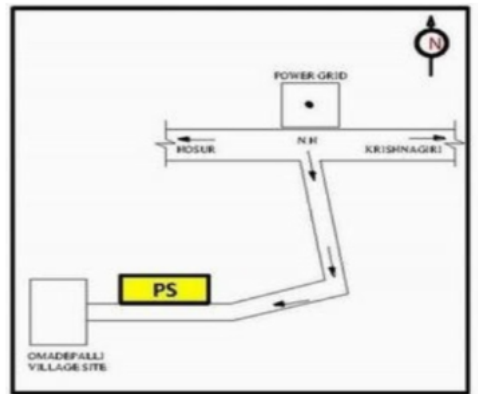

Key MAP View