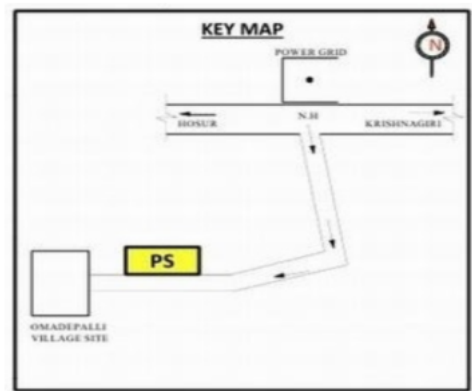

Google Map View

Polling Station Building Front View

Polling Station Front View

Cad View

Key MAP View

1 பெயர் : கெஞ்சம்மா கணவர் பெயர்: ராமப்பா வீட்டு எண் : 1 வயது : 86 பாலினம் : பெண்	WYG1751213 Photo is available	2 பெயர் : பசம்மா கணவர் பெயர்: பாலப்பா வீட்டு எண் : 1 வயது : 81 பாலினம் : பெண்	WYG1751221 Photo is available	3 பெயர் : தவமணி கணவர் பெயர்: பசப்பா வீட்டு எண் : 1 வயது : 71 பாலினம் : பெண்	WYG1751262 Photo is available
4 பெயர் : மாரேகவுடு தந்தை பெயர்: பாப்பையா வீட்டு எண் : 1 வயது : 70 பாலினம் : ஆண்	WYG0682500 Photo is available	5 பெயர் : ராமசந்திரப்பா தந்தை பெயர்: ராஜப்பா வீட்டு எண் : 1 வயது : 67 பாலினம் : ஆண்	WYG1751270 Photo is available	6 பெயர் : பசப்பா தந்தை பெயர்: வெங்கட்டப்பா வீட்டு எண் : 1 வயது : 67 பாலினம் : ஆண்	FMS1289032 Photo is available
7 பெயர் : சுப்பம்மா கணவர் பெயர்: வெங்கடேஷ் வீட்டு எண் : 1 வயது : 66 பாலினம் : பெண்	FMS3449873 Photo is available	8 பெயர் : தேபைய்யா தந்தை பெயர்: காசியப்பா வீட்டு எண் : 1 வயது : 66 பாலினம் : ஆண்	WYG1751288 Photo is available	9 பெயர் : பெருமாள் தந்தை பெயர்: சின்னசாமி வீட்டு எண் : 1 வயது : 66 பாலினம் : ஆண்	FMS3450228 Photo is available
10 பெயர் : லட்சுமம்மா கணவர் பெயர்: அண்ணையப்பா வீட்டு எண் : 1 வயது : 63 பாலினம் : பெண்	WYG1751296 Photo is available	11 பெயர் : ராமக்கா கணவர் பெயர்: தேபைய்யா வீட்டு எண் : 1 வயது : 61 பாலினம் : பெண்	FMS1289149 Photo is available	12 பெயர் : காவித்திரியம்மா கணவர் பெயர்: மாரேகவுடு வீட்டு எண் : 1 வயது : 60 பாலினம் : பெண்	WYG0682567 Photo is available
13 பெயர் : முனுசாமி தந்தை பெயர்: சீனிவாசன் வீட்டு எண் : 1 வயது : 58 பாலினம் : ஆண்	WYG0031872 Photo is available	14 பெயர் : குமம்மா கணவர் பெயர்: பசப்பா வீட்டு எண் : 1 வயது : 56 பாலினம் : பெண்	FMS1288620 Photo is available	15 பெயர் : சம்பத்தூமா தந்தை பெயர்: பாலப்பா வீட்டு எண் : 1 வயது : 56 பாலினம் : ஆண்	FMS3450590 Photo is available
16 பெயர் : பாக்கியம் கணவர் பெயர்: ராமசந்திரப்பா வீட்டு எண் : 1 வயது : 56 பாலினம் : பெண்	FMS3449865 Photo is available	17 பெயர் : விஜயா கணவர் பெயர்: யுவராஜ் வீட்டு எண் : 1 வயது : 54 பாலினம் : பெண்	FMS1869304 Photo is available	18 பெயர் : யுவராஜ் தந்தை பெயர்: பசப்பா வீட்டு எண் : 1 வயது : 54 பாலினம் : ஆண்	WYG1751304 Photo is available
19 பெயர் : முனிராஜ் தந்தை பெயர்: பாப்பண்ணா வீட்டு எண் : 1 வயது : 51 பாலினம் : ஆண்	WYG1751312 Photo is available	20 பெயர் : மனோன்மணி கணவர் பெயர்: முனிசாமி வீட்டு எண் : 1 வயது : 51 பாலினம் : பெண்	FMS3450855 Photo is available	21 பெயர் : காசியப்பா தந்தை பெயர்: கெஜிமுனியப்பா வீட்டு எண் : 1 வயது : 51 பாலினம் : ஆண்	WYG1751320 Photo is available
22 பெயர் : சுஜாதா கணவர் பெயர்: கோவிந்தராஜ் வீட்டு எண் : 1 வயது : 51 பாலினம் : பெண்	WYG1751338 Photo is available	23 பெயர் : பாப்பைய்யா தந்தை பெயர்: ராமப்பா வீட்டு எண் : 1 வயது : 51 பாலினம் : ஆண்	FMS3447844 Photo is available	24 பெயர் : நாராயணசாமி தந்தை பெயர்: வெங்கடேஷ் வீட்டு எண் : 1 வயது : 51 பாலினம் : ஆண்	FMS3448578 Photo is available
25 பெயர் : வெங்கடலட்சுமி கணவர் பெயர்: சங்கரன் வீட்டு எண் : 1 வயது : 51 பாலினம் : பெண்	WYG1751346 Photo is available	26 பெயர் : பாபு தந்தை பெயர்: பசப்பா வீட்டு எண் : 1 வயது : 48 பாலினம் : ஆண்	FMS1288141 Photo is available	27 பெயர் : நாராயணசாமி தந்தை பெயர்: சீனப்பா வீட்டு எண் : 1 வயது : 47 பாலினம் : ஆண்	FMS3450996 Photo is available
28 பெயர் : வெங்கடேஷ் தந்தை பெயர்: பாப்பைய்யா வீட்டு எண் : 1 வயது : 47 பாலினம் : ஆண்	FMS5292669 Photo is available	29 பெயர் : சில்கம்மா கணவர் பெயர்: பாப்பைய்யா வீட்டு எண் : 1 வயது : 46 பாலினம் : பெண்	FMS3448297 Photo is available	30 பெயர் : வினோதா கணவர் பெயர்: முனிராஜ் வீட்டு எண் : 1 வயது : 46 பாலினம் : பெண்	FMS3449964 Photo is available