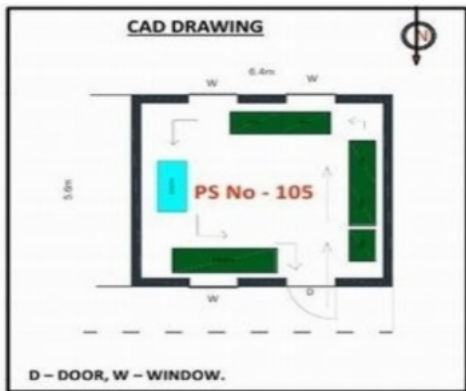

Google Map View

Polling Station Building Front View

Polling Station Front View

Cad View

Key MAP View

1 பெயர் : கெஞ்சம்மா கணவர் பெயர்: ராமப்பா வீட்டு எண் : 1 வயது : 86 பாலினம் : பெண்	WYG1751213 Photo is available	2 பெயர் : பசம்மா கணவர் பெயர்: பாலப்பா வீட்டு எண் : 1 வயது : 81 பாலினம் : பெண்	WYG1751221 Photo is available	3 பெயர் : தவமணி கணவர் பெயர்: பசப்பா வீட்டு எண் : 1 வயது : 71 பாலினம் : பெண்	WYG1751262 Photo is available
4 பெயர் : மாரேகவுடு தந்தை பெயர்: பாப்பையா வீட்டு எண் : 1 வயது : 70 பாலினம் : ஆண்	WYG0682500 Photo is available	5 பெயர் : ராமசந்திரப்பா தந்தை பெயர்: ராஜப்பா வீட்டு எண் : 1 வயது : 67 பாலினம் : ஆண்	WYG1751270 Photo is available	6 பெயர் : பசப்பா தந்தை பெயர்: வெங்கட்டப்பா வீட்டு எண் : 1 வயது : 67 பாலினம் : ஆண்	FMS1289032 Photo is available
7 பெயர் : சுப்பம்மா கணவர் பெயர்: வெங்கடேஷ் வீட்டு எண் : 1 வயது : 66 பாலினம் : பெண்	FMS3449873 Photo is available	8 பெயர் : தேபைய்யா தந்தை பெயர்: காசியப்பா வீட்டு எண் : 1 வயது : 66 பாலினம் : ஆண்	WYG1751288 Photo is available	9 பெயர் : பெருமாள் தந்தை பெயர்: சின்னசாமி வீட்டு எண் : 1 வயது : 66 பாலினம் : ஆண்	FMS3450228 Photo is available
10 பெயர் : லட்சுமம்மா கணவர் பெயர்: அண்ணையப்பா வீட்டு எண் : 1 வயது : 63 பாலினம் : பெண்	WYG1751296 Photo is available	11 பெயர் : ராமக்கா கணவர் பெயர்: தேபைய்யா வீட்டு எண் : 1 வயது : 61 பாலினம் : பெண்	FMS1289149 Photo is available	12 பெயர் : காவித்திரியம்மா கணவர் பெயர்: மாரேகவுடு வீட்டு எண் : 1 வயது : 60 பாலினம் : பெண்	WYG0682567 Photo is available
13 பெயர் : முனுசாமி தந்தை பெயர்: சீனிவாசன் வீட்டு எண் : 1 வயது : 58 பாலினம் : ஆண்	WYG0031872 Photo is available	14 பெயர் : குமம்மா கணவர் பெயர்: பசப்பா வீட்டு எண் : 1 வயது : 56 பாலினம் : பெண்	FMS1288620 Photo is available	15 பெயர் : சம்பத்தூமா தந்தை பெயர்: பாலப்பா வீட்டு எண் : 1 வயது : 56 பாலினம் : ஆண்	FMS3450590 Photo is available
16 பெயர் : பாக்கியம் கணவர் பெயர்: ராமசந்திரப்பா வீட்டு எண் : 1 வயது : 56 பாலினம் : பெண்	FMS3449865 Photo is available	17 பெயர் : விஜயா கணவர் பெயர்: யுவராஜ் வீட்டு எண் : 1 வயது : 54 பாலினம் : பெண்	FMS1869304 Photo is available	18 பெயர் : யுவராஜ் தந்தை பெயர்: பசப்பா வீட்டு எண் : 1 வயது : 54 பாலினம் : ஆண்	WYG1751304 Photo is available
19 பெயர் : முனிராஜ் தந்தை பெயர்: பாப்பண்ணா வீட்டு எண் : 1 வயது : 51 பாலினம் : ஆண்	WYG1751312 Photo is available	20 பெயர் : மனோன்மணி கணவர் பெயர்: முனிசாமி வீட்டு எண் : 1 வயது : 51 பாலினம் : பெண்	FMS3450855 Photo is available	21 பெயர் : காசியப்பா தந்தை பெயர்: கெஜிமுனியப்பா வீட்டு எண் : 1 வயது : 51 பாலினம் : ஆண்	WYG1751320 Photo is available
22 பெயர் : சுஜாதா கணவர் பெயர்: கோவிந்தராஜ் வீட்டு எண் : 1 வயது : 51 பாலினம் : பெண்	WYG1751338 Photo is available	23 பெயர் : பாப்பைய்யா தந்தை பெயர்: ராமப்பா வீட்டு எண் : 1 வயது : 51 பாலினம் : ஆண்	FMS3447844 Photo is available	24 பெயர் : நாராயணசாமி தந்தை பெயர்: வெங்கடேஷ் வீட்டு எண் : 1 வயது : 51 பாலினம் : ஆண்	FMS3448578 Photo is available
25 பெயர் : வெங்கடலட்சுமி கணவர் பெயர்: சங்கரன் வீட்டு எண் : 1 வயது : 51 பாலினம் : பெண்	WYG1751346 Photo is available	26 பெயர் : பாபு தந்தை பெயர்: பசப்பா வீட்டு எண் : 1 வயது : 48 பாலினம் : ஆண்	FMS1288141 Photo is available	27 பெயர் : நாராயணசாமி தந்தை பெயர்: சீனப்பா வீட்டு எண் : 1 வயது : 47 பாலினம் : ஆண்	FMS3450996 Photo is available
28 பெயர் : வெங்கடேஷ் தந்தை பெயர்: பாப்பைய்யா வீட்டு எண் : 1 வயது : 47 பாலினம் : ஆண்	FMS5292669 Photo is available	29 பெயர் : சில்கம்மா கணவர் பெயர்: பாப்பைய்யா வீட்டு எண் : 1 வயது : 46 பாலினம் : பெண்	FMS3448297 Photo is available	30 பெயர் : வினோதா கணவர் பெயர்: முனிராஜ் வீட்டு எண் : 1 வயது : 46 பாலினம் : பெண்	FMS3449964 Photo is available