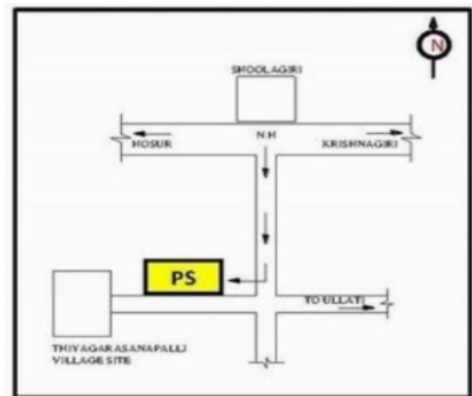

Google Map View

Polling Station Building Front View

Polling Station Front View

Cad View

Key MAP View

சட்டமன்றத் தொகுதியின் எண் மற்றும் பெயர் : 54-வேப்பனஹள்ளி பிரிவு எண் மற்றும் பெயர் 1-தியாகரசனப்பள்ளி (வ.கி) மற்றும் (உஊ), மேல்பாளையம் வார்டு2