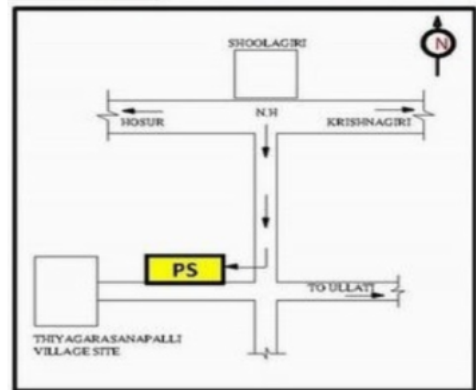

Key MAP View