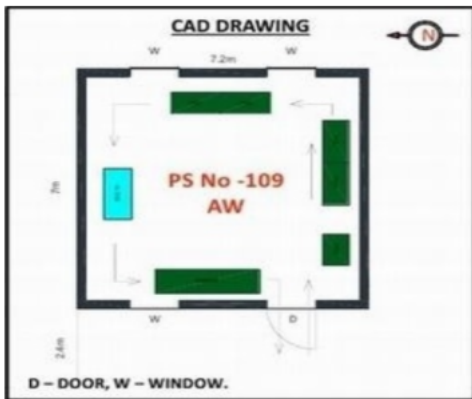

Google Map View

Polling Station Building Front View

Polling Station Front View

Cad View

Key MAP View

1 பெயர் : கவிதா கணவர் பெயர்: ராஜா வீட்டு எண் : 4-38-B வயது : 43 பாலினம் : பெண்	WYG0838292 Photo is available	2 பெயர் : முருகேசன் தந்தை பெயர்: துரை வீட்டு எண் : 4-41-A வயது : 39 பாலினம் : ஆண்	WYG0837922 Photo is available	3 பெயர் : சேகர் தந்தை பெயர்: முனிசாமி வீட்டு எண் : 4-49 வயது : 43 பாலினம் : ஆண்	WYG0836775 Photo is available
4 பெயர் : ஆம்பிகா கணவர் பெயர்: சேகர் வீட்டு எண் : 4-49 வயது : 38 பாலினம் : பெண்	WYG0836874 Photo is available	5 பெயர் : ராமராஜன் தந்தை பெயர்: சக்கரவர்த்தி வீட்டு எண் : 4-50-2 வயது : 36 பாலினம் : ஆண்	WYG0837112 Photo is available	6 பெயர் : சரவணன் தந்தை பெயர்: சக்கரவர்த்தி வீட்டு எண் : 4-50-2 வயது : 32 பாலினம் : ஆண்	WYG0837104 Photo is available
7 பெயர் : சதீஷ் தந்தை பெயர்: குசேலன் வீட்டு எண் : 4/51-2 வயது : 25 பாலினம் : ஆண்	WYG2188514 Photo is available	8 பெயர் : லட்சுமணன் தந்தை பெயர்: குப்பன் வீட்டு எண் : 4-484-1 வயது : 50 பாலினம் : ஆண்	WYG1753300 Photo is available	9 பெயர் : நீலம்மா கணவர் பெயர்: லட்சுமணன் வீட்டு எண் : 4-484-1 வயது : 46 பாலினம் : பெண்	FMS3438751 Photo is available
10 பெயர் : சின்னபையன் தந்தை பெயர்: குப்பன் வீட்டு எண் : 4-485 வயது : 43 பாலினம் : ஆண்	FMS3438447 Photo is available	11 பெயர் : சுசிலா தந்தை பெயர்: சின்னபையன் வீட்டு எண் : 4-485 வயது : 41 பாலினம் : பெண்	FMS3438736 Photo is available	12 பெயர் : பாஞ்சாலி தந்தை பெயர்: ஈரப்பன் வீட்டு எண் : 4-485-2 வயது : 67 பாலினம் : பெண்	WYG1753318 Photo is available
13 பெயர் : சீனிவாசன் தாயின் பெயர்: நாராயணம்மா வீட்டு எண் : 4-486 வயது : 42 பாலினம் : ஆண்	FMS3440591 Photo is available	E 14 பெயர் : பசப்பா தந்தை பெயர்: குண்டப்பா வீட்டு எண் : 4-486-1 வயது : 59 பாலினம் : ஆண்	WYG1753326 Photo is available	15 பெயர் : காவேரியம்மா கணவர் பெயர்: பசப்பா வீட்டு எண் : 4-486-1 வயது : 55 பாலினம் : பெண்	WYG1753334 Photo is available
16 பெயர் : நாகன் தந்தை பெயர்: மாரப்பன் வீட்டு எண் : 4/486-1 வயது : 37 பாலினம் : ஆண்	WYG2410512 Photo is available	17 பெயர் : ரமேஷ் தந்தை பெயர்: புட்டப்பா வீட்டு எண் : 4-486-4 வயது : 51 பாலினம் : ஆண்	WYG1753359 Photo is available	18 பெயர் : நீலம்மா கணவர் பெயர்: ரமேஷ் வீட்டு எண் : 4-486-4 வயது : 41 பாலினம் : பெண்	FMS3438413 Photo is available
19 பெயர் : வள்ளியம்மா கணவர் பெயர்: சீனிவாசன் வீட்டு எண் : 4-486-A வயது : 33 பாலினம் : பெண்	WYG0838516 Photo is available	20 பெயர் : மாரப்பா தந்தை பெயர்: கண்ணூரப்பா வீட்டு எண் : 4-486B வயது : 61 பாலினம் : ஆண்	WYG0579185 Photo is available	21 பெயர் : சேகர் தந்தை பெயர்: பாசப்பா வீட்டு எண் : 4-486B வயது : 37 பாலினம் : ஆண்	WYG0579169 Photo is available
22 பெயர் : கண்ணூரம்மா கணவர் பெயர்: சேகர் வீட்டு எண் : 4-486B வயது : 35 பாலினம் : பெண்	WYG0579177 Photo is available	23 பெயர் : துளசி கணவர் பெயர்: ரவிசந்தரன் வீட்டு எண் : 4/486-பீ வயது : 29 பாலினம் : பெண்	WYG2278869 Photo is available	24 பெயர் : ராணி கணவர் பெயர்: துரைசாமி வீட்டு எண் : 4-487 வயது : 36 பாலினம் : பெண்	WYG0579128 Photo is available
25 பெயர் : மாரியப்பன் தந்தை பெயர்: துரைசாமி வீட்டு எண் : 4/487 வயது : 26 பாலினம் : ஆண்	WYG2471217 Photo is available	26 பெயர் : சத்தியா தந்தை பெயர்: துரைசாமி வீட்டு எண் : 4/487 வயது : 22 பாலினம் : பெண்	WYG2471209 Photo is available	27 பெயர் : துரைசாமி தந்தை பெயர்: கண்ணூரப்பன் வீட்டு எண் : 4-487-4 வயது : 48 பாலினம் : ஆண்	FMS3438421 Photo is available
28 பெயர் : மனிகண்டன் தந்தை பெயர்: பன்னீர்செல்வம் வீட்டு எண் : 4-490 வயது : 36 பாலினம் : ஆண்	WYG0579243 Photo is available	29 பெயர் : தேவிகா கணவர் பெயர்: பாலமுருகன் வீட்டு எண் : 4/490 வயது : 35 பாலினம் : பெண்	WYG2281855 Photo is available	30 பெயர் : உதயகுமார் தந்தை பெயர்: திம்மராஜ் வீட்டு எண் : 4/491 வயது : 28 பாலினம் : ஆண்	WYG1561315 Photo is available