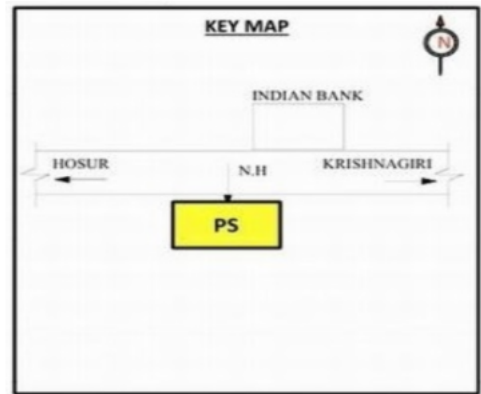

Google Map View

Polling Station Building Front View

Polling Station Front View

Cad View

Key MAP View

1 பெயர் : கவிதா கணவர் பெயர்: ராஜா வீட்டு எண் : 4-38-B வயது : 43 பாலினம் : பெண்	WYG0838292 Photo is available	2 பெயர் : முருகேசன் தந்தை பெயர்: துரை வீட்டு எண் : 4-41-A வயது : 39 பாலினம் : ஆண்	WYG0837922 Photo is available	3 பெயர் : சேகர் தந்தை பெயர்: முனிசாமி வீட்டு எண் : 4-49 வயது : 43 பாலினம் : ஆண்	WYG0836775 Photo is available
4 பெயர் : ஆம்பிகா கணவர் பெயர்: சேகர் வீட்டு எண் : 4-49 வயது : 38 பாலினம் : பெண்	WYG0836874 Photo is available	5 பெயர் : ராமராஜன் தந்தை பெயர்: சக்கரவர்த்தி வீட்டு எண் : 4-50-2 வயது : 36 பாலினம் : ஆண்	WYG0837112 Photo is available	6 பெயர் : சரவணன் தந்தை பெயர்: சக்கரவர்த்தி வீட்டு எண் : 4-50-2 வயது : 32 பாலினம் : ஆண்	WYG0837104 Photo is available
7 பெயர் : சதீஷ் தந்தை பெயர்: குசேலன் வீட்டு எண் : 4/51-2 வயது : 25 பாலினம் : ஆண்	WYG2188514 Photo is available	8 பெயர் : லட்சுமணன் தந்தை பெயர்: குப்பன் வீட்டு எண் : 4-484-1 வயது : 50 பாலினம் : ஆண்	WYG1753300 Photo is available	9 பெயர் : நீலம்மா கணவர் பெயர்: லட்சுமணன் வீட்டு எண் : 4-484-1 வயது : 46 பாலினம் : பெண்	FMS3438751 Photo is available
10 பெயர் : சின்னபையன் தந்தை பெயர்: குப்பன் வீட்டு எண் : 4-485 வயது : 43 பாலினம் : ஆண்	FMS3438447 Photo is available	11 பெயர் : சுசிலா தந்தை பெயர்: சின்னபையன் வீட்டு எண் : 4-485 வயது : 41 பாலினம் : பெண்	FMS3438736 Photo is available	12 பெயர் : பாஞ்சாலி தந்தை பெயர்: ஈரப்பன் வீட்டு எண் : 4-485-2 வயது : 67 பாலினம் : பெண்	WYG1753318 Photo is available
13 பெயர் : சீனிவாசன் தாயின் பெயர்: நாராயணம்மா வீட்டு எண் : 4-486 வயது : 42 பாலினம் : ஆண்	FMS3440591 Photo is available	E 14 பெயர் : பசப்பா தந்தை பெயர்: குண்டப்பா வீட்டு எண் : 4-486-1 வயது : 59 பாலினம் : ஆண்	WYG1753326 Photo is available	15 பெயர் : காவேரியம்மா கணவர் பெயர்: பசப்பா வீட்டு எண் : 4-486-1 வயது : 55 பாலினம் : பெண்	WYG1753334 Photo is available
16 பெயர் : நாகன் தந்தை பெயர்: மாரப்பன் வீட்டு எண் : 4/486-1 வயது : 37 பாலினம் : ஆண்	WYG2410512 Photo is available	17 பெயர் : ரமேஷ் தந்தை பெயர்: புட்டப்பா வீட்டு எண் : 4-486-4 வயது : 51 பாலினம் : ஆண்	WYG1753359 Photo is available	18 பெயர் : நீலம்மா கணவர் பெயர்: ரமேஷ் வீட்டு எண் : 4-486-4 வயது : 41 பாலினம் : பெண்	FMS3438413 Photo is available
19 பெயர் : வள்ளியம்மா கணவர் பெயர்: சீனிவாசன் வீட்டு எண் : 4-486-A வயது : 33 பாலினம் : பெண்	WYG0838516 Photo is available	20 பெயர் : மாரப்பா தந்தை பெயர்: கண்ணூரப்பா வீட்டு எண் : 4-486B வயது : 61 பாலினம் : ஆண்	WYG0579185 Photo is available	21 பெயர் : சேகர் தந்தை பெயர்: பாசப்பா வீட்டு எண் : 4-486B வயது : 37 பாலினம் : ஆண்	WYG0579169 Photo is available
22 பெயர் : கண்ணூரம்மா கணவர் பெயர்: சேகர் வீட்டு எண் : 4-486B வயது : 35 பாலினம் : பெண்	WYG0579177 Photo is available	23 பெயர் : துளசி கணவர் பெயர்: ரவிசந்தரன் வீட்டு எண் : 4/486-பீ வயது : 29 பாலினம் : பெண்	WYG2278869 Photo is available	24 பெயர் : ராணி கணவர் பெயர்: துரைசாமி வீட்டு எண் : 4-487 வயது : 36 பாலினம் : பெண்	WYG0579128 Photo is available
25 பெயர் : மாரியப்பன் தந்தை பெயர்: துரைசாமி வீட்டு எண் : 4/487 வயது : 26 பாலினம் : ஆண்	WYG2471217 Photo is available	26 பெயர் : சத்தியா தந்தை பெயர்: துரைசாமி வீட்டு எண் : 4/487 வயது : 22 பாலினம் : பெண்	WYG2471209 Photo is available	27 பெயர் : துரைசாமி தந்தை பெயர்: கண்ணூரப்பன் வீட்டு எண் : 4-487-4 வயது : 48 பாலினம் : ஆண்	FMS3438421 Photo is available
28 பெயர் : மனிகண்டன் தந்தை பெயர்: பன்னீர்செல்வம் வீட்டு எண் : 4-490 வயது : 36 பாலினம் : ஆண்	WYG0579243 Photo is available	29 பெயர் : தேவிகா கணவர் பெயர்: பாலமுருகன் வீட்டு எண் : 4/490 வயது : 35 பாலினம் : பெண்	WYG2281855 Photo is available	30 பெயர் : உதயகுமார் தந்தை பெயர்: திம்மராஜ் வீட்டு எண் : 4/491 வயது : 28 பாலினம் : ஆண்	WYG1561315 Photo is available