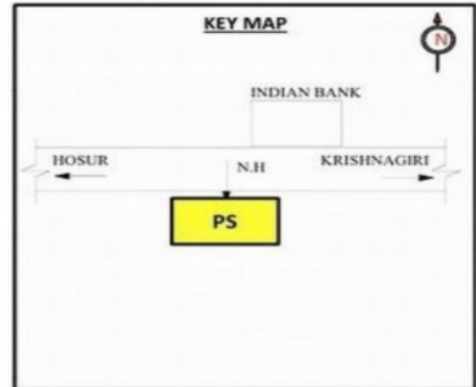

Google Map View

Polling Station Building Front View

Polling Station Front View

Cad View

Key MAP View

1 பெயர் : ஷேககமத் தந்தை பெயர் : ஷேகும்மர் வீட்டு எண் : 1 வயது : 55 பாலினம் : ஆண்	WYG0839142 Photo is available	2 பெயர் : தில்ஷாத் கணவர் பெயர் : அப்துல்பஷீர் வீட்டு எண் : 1 வயது : 53 பாலினம் : பெண்	WYG0839803 Photo is available	3 பெயர் : ஷாலினிபிரியா தந்தை பெயர் : அசோக்குமார் வீட்டு எண் : 2/106-2பி வயது : 21 பாலினம் : பெண்	WYG2477289 Photo is available
4 பெயர் : லக்ஷ்மி தந்தை பெயர் : சின்னப்பையன் வீட்டு எண் : 2/367 வயது : 46 பாலினம் : பெண்	WYG2376721 Photo is available	5 பெயர் : நவீன் குமார் சி தந்தை பெயர் : பூநிவாசன் வீட்டு எண் : 2/367 வயது : 25 பாலினம் : ஆண்	WYG1546282 Photo is available	6 பெயர் : கோகுலராஜ் தந்தை பெயர் : ராமசந்திரன் வீட்டு எண் : 2/368-23 வயது : 29 பாலினம் : ஆண்	WYG1353887 Photo is available
7 பெயர் : அம்புரோஸ் தந்தை பெயர் : சவுரி முத்து வீட்டு எண் : 3-76b வயது : 32 பாலினம் : ஆண்	WYG1198563 Photo is available	8 பெயர் : கோபால்கிருஷ்ணன் தந்தை பெயர் : கண்ணப்பசெட்டி வீட்டு எண் : 4-44-2 வயது : 66 பாலினம் : ஆண்	FMS5283551 Photo is available	9 பெயர் : நரேஷ்குமார் தந்தை பெயர் : வீரகுமார் வீட்டு எண் : 4/372 வயது : 27 பாலினம் : ஆண்	WYG1541713 Photo is available
10 பெயர் : காயத்ரி தந்தை பெயர் : கணேஷன் வீட்டு எண் : 4/372 வயது : 24 பாலினம் : ஆண்	WYG2177970 Photo is available	11 பெயர் : ஜெய சினேகா தந்தை பெயர் : பழனி வேல் வீட்டு எண் : 4/372 வயது : 24 பாலினம் : பெண்	WYG2277929 Photo is available	S 12 பெயர் : அச்சாயா தந்தை பெயர் : நாகராஜன் வீட்டு எண் : 4/372 வயது : 28 பாலினம் : பெண்	WYG1488048 Photo is available
S 13 பெயர் : ஹரிகரன் தந்தை பெயர் : நாகராஜன் வீட்டு எண் : 4-372 வயது : 27 பாலினம் : ஆண்	WYG1488030 Photo is available	14 பெயர் : தில்லயதர்ஷினி தந்தை பெயர் : ராஜப்பா வீட்டு எண் : 4-372 வயது : 25 பாலினம் : பெண்	WYG1488055 Photo is available	15 பெயர் : சிவாகரன் தந்தை பெயர் : நடேசன் வீட்டு எண் : 4/372/1/3 வயது : 24 பாலினம் : ஆண்	WYG2188688 Photo is available
16 பெயர் : முருகேசன் தந்தை பெயர் : கண்ணப்பசெட்டி வீட்டு எண் : 4/372/2/1 வயது : 55 பாலினம் : ஆண்	WYG2241677 Photo is available	17 பெயர் : ரேணுகா கணவர் பெயர் : முருகசன் வீட்டு எண் : 4/372/2/1 வயது : 49 பாலினம் : பெண்	WYG2241529 Photo is available	18 பெயர் : சிபிராஜன் தந்தை பெயர் : பாலசுப்ரமணியன் வீட்டு எண் : 4/372-11/1 வயது : 23 பாலினம் : ஆண்	WYG2277952 Photo is available
19 பெயர் : முல்லை அரசி கணவர் பெயர் : மணிகண்டன் வீட்டு எண் : 4/376 வயது : 27 பாலினம் : பெண்	WYG2177871 Photo is available	20 பெயர் : சோனியா ஆ தந்தை பெயர் : ஆறுமுகம் வீட்டு எண் : 4/377 வயது : 24 பாலினம் : பெண்	WYG2430833 Photo is available	21 பெயர் : சிவஹரன் தந்தை பெயர் : கேசவன் வீட்டு எண் : 4/378-8 வயது : 25 பாலினம் : ஆண்	WYG1541671 Photo is available
22 பெயர் : ஜபார் உசேன் தந்தை பெயர் : பாபு வீட்டு எண் : 4/389 வயது : 31 பாலினம் : ஆண்	WYG1082536 Photo is available	23 பெயர் : ஸுவாஷீத் தந்தை பெயர் : மாரியப்பன் வீட்டு எண் : 4/396 வயது : 27 பாலினம் : பெண்	WYG2292845 Photo is available	24 பெயர் : பர்சானாதாஜ் கணவர் பெயர் : காதர் வீட்டு எண் : 4-399 வயது : 32 பாலினம் : பெண்	WYG1419209 Photo is available
25 பெயர் : ரஷிதா பாணு கணவர் பெயர் : ஜமீர் வீட்டு எண் : 4/399 வயது : 26 பாலினம் : பெண்	WYG2378586 Photo is available	26 பெயர் : இர்பான் தந்தை பெயர் : பாயஸ் வீட்டு எண் : 4-400 வயது : 29 பாலினம் : பெண்	WYG1198605 Photo is available	27 பெயர் : ஜெயலக்ஷ்மி கணவர் பெயர் : காசிசெட்டியார் வீட்டு எண் : 4-415 வயது : 66 பாலினம் : பெண்	WYG1755867 Photo is available
28 பெயர் : சிவக்குமார் தந்தை பெயர் : காசிசெட்டியார் வீட்டு எண் : 4-415 வயது : 49 பாலினம் : ஆண்	FMS3454741 Photo is available	29 பெயர் : ராஜசேகர் தந்தை பெயர் : ராதாகிருஷ்ணன் வீட்டு எண் : 4-415 வயது : 44 பாலினம் : ஆண்	WYG0839605 Photo is available	30 பெயர் : ரவிசங்கர் தந்தை பெயர் : லட்சுமணசெட்டியார் வீட்டு எண் : 4-417 வயது : 66 பாலினம் : ஆண்	FMS1271477 Photo is available