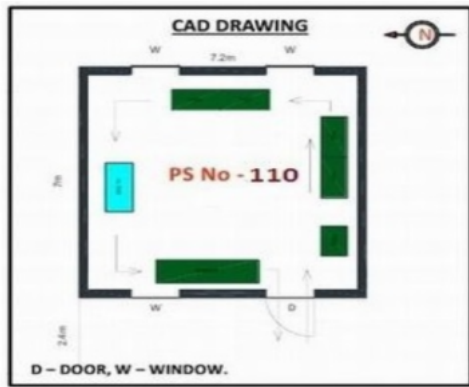

Google Map View

Polling Station Building Front View

Polling Station Front View

Cad View

Key MAP View

1 பெயர் : ஷேககமத் தந்தை பெயர் : ஷேகும்மர் வீட்டு எண் : 1 வயது : 55 பாலினம் : ஆண்	WYG0839142 Photo is available	2 பெயர் : தில்ஷாத் கணவர் பெயர் : அப்துல்பஷீர் வீட்டு எண் : 1 வயது : 53 பாலினம் : பெண்	WYG0839803 Photo is available	3 பெயர் : ஷாலினிபிரியா தந்தை பெயர் : அசோக்குமார் வீட்டு எண் : 2/106-2பி வயது : 21 பாலினம் : பெண்	WYG2477289 Photo is available
4 பெயர் : லக்ஷ்மி தந்தை பெயர் : சின்னப்பையன் வீட்டு எண் : 2/367 வயது : 46 பாலினம் : பெண்	WYG2376721 Photo is available	5 பெயர் : நவீன் குமார் சி தந்தை பெயர் : பூநிவாசன் வீட்டு எண் : 2/367 வயது : 25 பாலினம் : ஆண்	WYG1546282 Photo is available	6 பெயர் : கோகுலராஜ் தந்தை பெயர் : ராமசந்திரன் வீட்டு எண் : 2/368-23 வயது : 29 பாலினம் : ஆண்	WYG1353887 Photo is available
7 பெயர் : அம்புரோஸ் தந்தை பெயர் : சவுரி முத்து வீட்டு எண் : 3-76b வயது : 32 பாலினம் : ஆண்	WYG1198563 Photo is available	8 பெயர் : கோபால்கிருஷ்ணன் தந்தை பெயர் : கண்ணப்பசெட்டி வீட்டு எண் : 4-44-2 வயது : 66 பாலினம் : ஆண்	FMS5283551 Photo is available	9 பெயர் : நரேஷ்குமார் தந்தை பெயர் : வீரகுமார் வீட்டு எண் : 4/372 வயது : 27 பாலினம் : ஆண்	WYG1541713 Photo is available
10 பெயர் : காயத்ரி தந்தை பெயர் : கணேஷன் வீட்டு எண் : 4/372 வயது : 24 பாலினம் : ஆண்	WYG2177970 Photo is available	11 பெயர் : ஜெய சினேகா தந்தை பெயர் : பழனி வேல் வீட்டு எண் : 4/372 வயது : 24 பாலினம் : பெண்	WYG2277929 Photo is available	S 12 பெயர் : அச்சாயா தந்தை பெயர் : நாகராஜன் வீட்டு எண் : 4/372 வயது : 28 பாலினம் : பெண்	WYG1488048 Photo is available
S 13 பெயர் : ஹரிகரன் தந்தை பெயர் : நாகராஜன் வீட்டு எண் : 4-372 வயது : 27 பாலினம் : ஆண்	WYG1488030 Photo is available	14 பெயர் : தில்லயதர்ஷினி தந்தை பெயர் : ராஜப்பா வீட்டு எண் : 4-372 வயது : 25 பாலினம் : பெண்	WYG1488055 Photo is available	15 பெயர் : சிவாகரன் தந்தை பெயர் : நடேசன் வீட்டு எண் : 4/372/1/3 வயது : 24 பாலினம் : ஆண்	WYG2188688 Photo is available
16 பெயர் : முருகேசன் தந்தை பெயர் : கண்ணப்பசெட்டி வீட்டு எண் : 4/372/2/1 வயது : 55 பாலினம் : ஆண்	WYG2241677 Photo is available	17 பெயர் : ரேணுகா கணவர் பெயர் : முருகசன் வீட்டு எண் : 4/372/2/1 வயது : 49 பாலினம் : பெண்	WYG2241529 Photo is available	18 பெயர் : சிபிராஜன் தந்தை பெயர் : பாலசுப்ரமணியன் வீட்டு எண் : 4/372-11/1 வயது : 23 பாலினம் : ஆண்	WYG2277952 Photo is available
19 பெயர் : முல்லை அரசி கணவர் பெயர் : மணிகண்டன் வீட்டு எண் : 4/376 வயது : 27 பாலினம் : பெண்	WYG2177871 Photo is available	20 பெயர் : சோனியா ஆ தந்தை பெயர் : ஆறுமுகம் வீட்டு எண் : 4/377 வயது : 24 பாலினம் : பெண்	WYG2430833 Photo is available	21 பெயர் : சிவஹரன் தந்தை பெயர் : கேசவன் வீட்டு எண் : 4/378-8 வயது : 25 பாலினம் : ஆண்	WYG1541671 Photo is available
22 பெயர் : ஜபார் உசேன் தந்தை பெயர் : பாபு வீட்டு எண் : 4/389 வயது : 31 பாலினம் : ஆண்	WYG1082536 Photo is available	23 பெயர் : ஸுவாஷீத் தந்தை பெயர் : மாரியப்பன் வீட்டு எண் : 4/396 வயது : 27 பாலினம் : பெண்	WYG2292845 Photo is available	24 பெயர் : பர்சானாதாஜ் கணவர் பெயர் : காதர் வீட்டு எண் : 4-399 வயது : 32 பாலினம் : பெண்	WYG1419209 Photo is available
25 பெயர் : ரஷிதா பாணு கணவர் பெயர் : ஜமீர் வீட்டு எண் : 4/399 வயது : 26 பாலினம் : பெண்	WYG2378586 Photo is available	26 பெயர் : இர்பான் தந்தை பெயர் : பாயஸ் வீட்டு எண் : 4-400 வயது : 29 பாலினம் : பெண்	WYG1198605 Photo is available	27 பெயர் : ஜெயலக்ஷ்மி கணவர் பெயர் : காசிசெட்டியார் வீட்டு எண் : 4-415 வயது : 66 பாலினம் : பெண்	WYG1755867 Photo is available
28 பெயர் : சிவக்குமார் தந்தை பெயர் : காசிசெட்டியார் வீட்டு எண் : 4-415 வயது : 49 பாலினம் : ஆண்	FMS3454741 Photo is available	29 பெயர் : ராஜசேகர் தந்தை பெயர் : ராதாகிருஷ்ணன் வீட்டு எண் : 4-415 வயது : 44 பாலினம் : ஆண்	WYG0839605 Photo is available	30 பெயர் : ரவிசங்கர் தந்தை பெயர் : லட்சுமணசெட்டியார் வீட்டு எண் : 4-417 வயது : 66 பாலினம் : ஆண்	FMS1271477 Photo is available