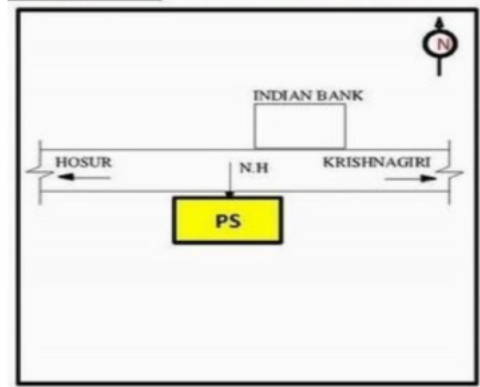

Google Map View

Polling Station Building Front View

Polling Station Front View

Cad View

Key MAP View

சட்டமன்றத் தொகுதியின் எண் மற்றும் பெயர் : 54-வேப்பனூர் என். பிரிவு எண் மற்றும் பெயர் 1-சூளகிரி (வ.கி) மற்றும் (ஊ), காமராஜ் நகர் வார்டு 4