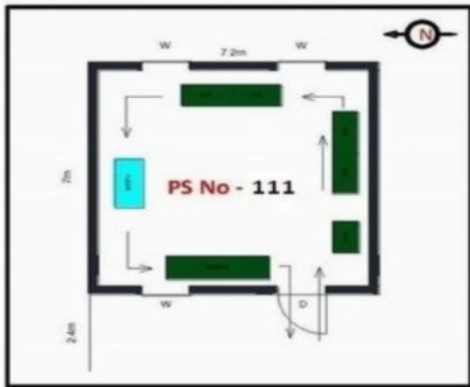

Google Map View

Polling Station Building Front View

Polling Station Front View

Cad View

Key MAP View

சட்டமன்றத் தொகுதியின் எண் மற்றும் பெயர் : 54-வேப்பனூர் என். பிரிவு எண் மற்றும் பெயர் 1-சூளகிரி (வ.கி) மற்றும் (ஊ), காமராஜ் நகர் வார்டு 4