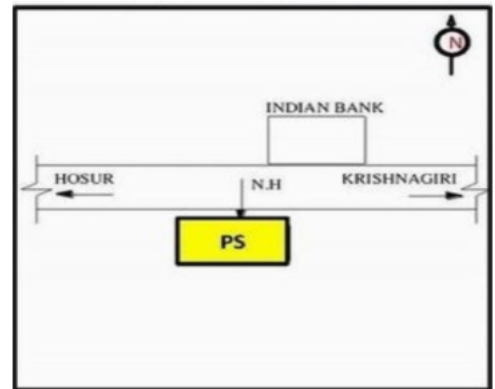

Google Map View

Polling Station Building Front View

Polling Station Front View

Cad View

Key MAP View

சட்டமன்றத் தொகுதியின் எண் மற்றும் பெயர் : 54-வேப்பனஹள்ளி பிரிவு எண் மற்றும் பெயர் 1-சூனிகிரி (வ.கி) மற்றும் (ஊ), அண்ணா நகர் வார்டு 4