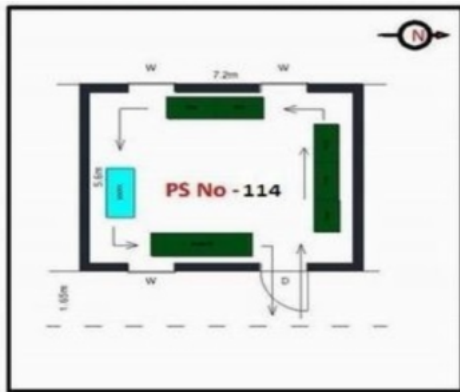

Google Map View

Polling Station Building Front View

Polling Station Front View

Cad View

Key MAP View

சட்டமன்றத் தொகுதியின் எண் மற்றும் பெயர் : 54-வேப்பனஹள்ளி பிரிவு எண் மற்றும் பெயர் 1-சூனிகிரி (வ.கி) மற்றும் (ஊ), அண்ணா நகர் வார்டு 4