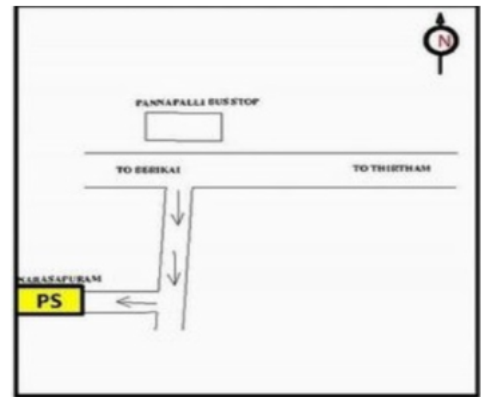

Google Map View

Polling Station Building Front View

Polling Station Front View

Cad View

Key MAP View

1	WYG2530780	பெயர் : முருகேஷ் தந்தை பெயர்: அஞ்சிப்பா வீட்டு எண் : 0 வயது : 20 பாலினம் : ஆண்	Photo is available	2	FMS1244029	பெயர் : சீனிவாசன் தந்தை பெயர்: நரசிம்ப்பா வீட்டு எண் : 1 வயது : 56 பாலினம் : ஆண்	Photo is available	3	FMS1244045	பெயர் : சரோஜம்மமா கணவர் பெயர்: சீனிவாசன் வீட்டு எண் : 1 வயது : 49 பாலினம் : பெண்	Photo is available
4	WYG2403525	பெயர் : மஞ்சநாத் தந்தை பெயர்: முனியப்பா வீட்டு எண் : 1 வயது : 35 பாலினம் : ஆண்	Photo is available	5	WYG0529990	பெயர் : சுப்பிரமணியம் தந்தை பெயர்: சீனிவாசன் வீட்டு எண் : 1 வயது : 34 பாலினம் : ஆண்	Photo is available	6	WYG0963595	பெயர் : வெங்கடேஷ் தந்தை பெயர்: கிருஷ்ணப்பா வீட்டு எண் : 1 வயது : 31 பாலினம் : ஆண்	Photo is available
7	WYG2400323	பெயர் : யசோதா கணவர் பெயர்: மஞ்சநாத் வீட்டு எண் : 1 வயது : 31 பாலினம் : பெண்	Photo is available	8	WYG1181940	பெயர் : ஜெய் பிரகாஷ் தந்தை பெயர்: பூர்ணிவாசன் வீட்டு எண் : 1 வயது : 29 பாலினம் : ஆண்	Photo is available	9	WYG2278570	பெயர் : யஷாஷ்விநீ கணவர் பெயர்: சுப்பிரமணியம் வீட்டு எண் : 1 வயது : 28 பாலினம் : பெண்	Photo is available
10	WYG1435759	பெயர் : முனிராஜு தந்தை பெயர்: திமராயப்பா வீட்டு எண் : 1 வயது : 27 பாலினம் : ஆண்	Photo is available	11	WYG2395671	பெயர் : அனிதா கணவர் பெயர்: அசோக்குமார் அசோக்குமார் வீட்டு எண் : 1 வயது : 27 பாலினம் : பெண்	Photo is available	12	WYG2395762	பெயர் : ஜெயலக்ஷ்மி கணவர் பெயர்: மணி வீட்டு எண் : 1 வயது : 27 பாலினம் : பெண்	Photo is available
13	WYG1490523	பெயர் : ஜெகதீஷ் தந்தை பெயர்: சின்ன திம்மராயப்பா வீட்டு எண் : 1 வயது : 25 பாலினம் : ஆண்	Photo is available	14	WYG2395770	பெயர் : ராஜேஷ் தந்தை பெயர்: நாகராஜ் வீட்டு எண் : 1 வயது : 23 பாலினம் : ஆண்	Photo is available	15	WYG2397149	பெயர் : கோபிநாத் தந்தை பெயர்: நாகராஜ் வீட்டு எண் : 1 வயது : 22 பாலினம் : ஆண்	Photo is available
16	WYG2415412	பெயர் : சேஷாத்ரி தந்தை பெயர்: கிருஷ்ணப்பா வீட்டு எண் : 1 வயது : 21 பாலினம் : ஆண்	Photo is available	17	WYG2397172	பெயர் : பஜ்ஜப்பா தந்தை பெயர்: நாராயணப்பா வீட்டு எண் : 1 வயது : 21 பாலினம் : ஆண்	Photo is available	18	WYG2415453	பெயர் : கார்த்திக் தந்தை பெயர்: பூர்ணிவாசன் வீட்டு எண் : 1 வயது : 21 பாலினம் : ஆண்	Photo is available
19	WYG2414696	பெயர் : மோனிகா கணவர் பெயர்: நாகராஜு வீட்டு எண் : 1 வயது : 21 பாலினம் : பெண்	Photo is available	20	WYG2395655	பெயர் : கார்த்திக் தந்தை பெயர்: ரமேஷ் வீட்டு எண் : 1 வயது : 21 பாலினம் : ஆண்	Photo is available	21	WYG2398626	பெயர் : யஸ்வந்த் குமார் தந்தை பெயர்: சீனப்பா வீட்டு எண் : 1 வயது : 21 பாலினம் : ஆண்	Photo is available
22	WYG2409092	பெயர் : சேத்தன்சுமார தந்தை பெயர்: நாராயணசுவாமி வீட்டு எண் : 1 வயது : 21 பாலினம் : ஆண்	Photo is available	23	WYG2410256	பெயர் : மஞ்சநாத் தந்தை பெயர்: மாதேசப்பா வீட்டு எண் : 1 வயது : 21 பாலினம் : ஆண்	Photo is available	24	WYG2395630	பெயர் : திருமல்லேஷ் தந்தை பெயர்: நாராயணப்பா வீட்டு எண் : 1 வயது : 21 பாலினம் : ஆண்	Photo is available
25	WYG2557171	பெயர் : நந்தினி கணவர் பெயர்: வெங்கடராஜு வீட்டு எண் : 1 வயது : 21 பாலினம் : பெண்	Photo is available	26	WYG2456960	பெயர் : சந்தீப் தந்தை பெயர்: ராமப்பா வீட்டு எண் : 1 வயது : 20 பாலினம் : ஆண்	Photo is available	27	WYG1455369	பெயர் : முனிரத்தினா கணவர் பெயர்: குருமூர்த்தி வீட்டு எண் : 1/1 வயது : 42 பாலினம் : பெண்	Photo is available
28	WYG0777284	பெயர் : சசிக் குமார் தந்தை பெயர்: சீனிவாசன் வீட்டு எண் : 1-1 வயது : 31 பாலினம் : ஆண்	Photo is available	29	WYG1362706	பெயர் : மணி தந்தை பெயர்: திம்மராயப்பா வீட்டு எண் : 1-2 வயது : 27 பாலினம் : ஆண்	Photo is available	30	WYG0964015	பெயர் : ஹேமந்த் குமார் தந்தை பெயர்: வெங்கடேசப்பா வீட்டு எண் : 1-3 வயது : 31 பாலினம் : ஆண்	Photo is available