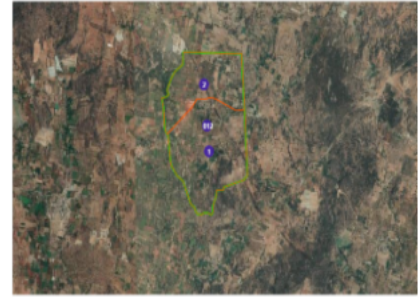

Google Map View