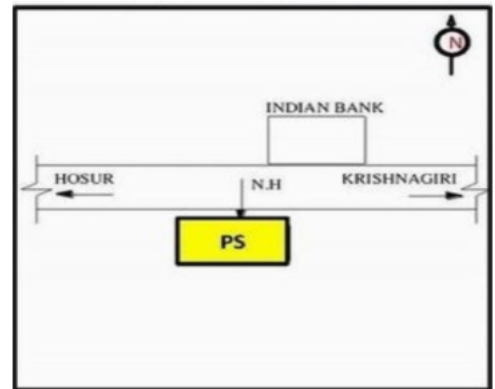

Google Map View

Polling Station Building Front View

Polling Station Front View

Cad View

Key MAP View

சட்டமன்றத் தொகுதியின் எண் மற்றும் பெயர் : 54-வேப்பனாஹள்ளி பிரிவு எண் மற்றும் பெயர் 1-சூனிகிரி (வ.கி) மற்றும் (ஊ), பஜார் தெரு வார்டு 4