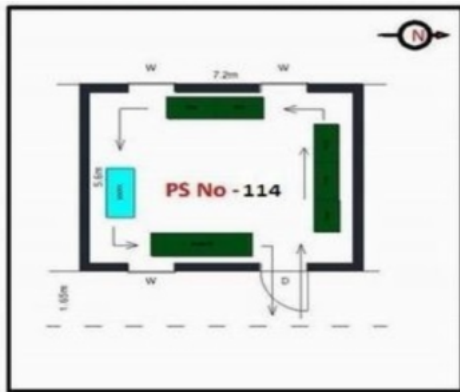

Google Map View

Polling Station Building Front View

Polling Station Front View

Cad View

Key MAP View

சட்டமன்றத் தொகுதியின் எண் மற்றும் பெயர் : 54-வேப்பனாஹள்ளி பிரிவு எண் மற்றும் பெயர் 1-சூனிகிரி (வ.கி) மற்றும் (ஊ), பஜார் தெரு வார்டு 4