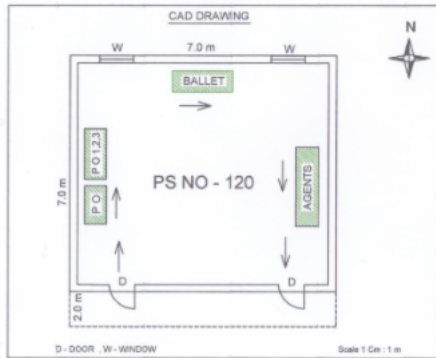

Google Map View

Polling Station Building Front View

Polling Station Front View

Cad View

Key MAP View

1 பெயர் : ராஜசேகர் தந்தை பெயர்: வெங்கட்டசாமி வீட்டு எண் : 1-1 வயது : 33 பாலினம் : ஆண்	WYG0843904 Photo is available	2 பெயர் : ஸ்டெல்லஸ் தந்தை பெயர்: ஸேஸூரஜ் ஸேஸூரஜ் வீட்டு எண் : 1/28 வயது : 50 பாலினம் : பெண்	WYG2554079 Photo is available	3 பெயர் : ஸ்ரீனிவாசன் தந்தை பெயர்: கோபலப்ப வீட்டு எண் : 2-2 வயது : 50 பாலினம் : ஆண்	WYG1380146 Photo is available
4 பெயர் : மோகன் தந்தை பெயர்: கிருஷ்ணப்பா வீட்டு எண் : 2-2 வயது : 48 பாலினம் : ஆண்	FMS3475514 Photo is available	5 பெயர் : உஷா கணவர் பெயர்: மோகன் வீட்டு எண் : 2-2 வயது : 44 பாலினம் : பெண்	FMS3475506 Photo is available	6 பெயர் : சாந்தம்மா கணவர் பெயர்: ஸ்ரீனிவாசன் வீட்டு எண் : 2-2 வயது : 40 பாலினம் : பெண்	WYG1380138 Photo is available
7 பெயர் : அனிதா கணவர் பெயர்: பிரவீன் வீட்டு எண் : 2-2 வயது : 27 பாலினம் : பெண்	WYG1419621 Photo is available	8 பெயர் : கிருஷ்ணா மூர்த்தி ஏம தந்தை பெயர்: மோகன் கே வீட்டு எண் : 2/2 வயது : 23 பாலினம் : ஆண்	WYG2341832 Photo is available	9 பெயர் : மம்தா சீ கணவர் பெயர்: முனிராஜ் வீட்டு எண் : 2/2 வயது : 22 பாலினம் : பெண்	WYG2594414 Photo is available
10 பெயர் : விஜயா கணவர் பெயர்: சிங்காரவேல் வீட்டு எண் : 2-3 வயது : 55 பாலினம் : பெண்	WYG1281690 Photo is available	11 பெயர் : கோவிந்தராஜ் தந்தை பெயர்: ராமசாமி வீட்டு எண் : 2-3 வயது : 54 பாலினம் : ஆண்	WYG0583047 Photo is available	12 பெயர் : ராதா கணவர் பெயர்: கோவிந்தராஜ் வீட்டு எண் : 2-3 வயது : 52 பாலினம் : பெண்	FMS5727268 Photo is available
13 பெயர் : வினோதா கணவர் பெயர்: பிரபு வீட்டு எண் : 2-3 வயது : 40 பாலினம் : பெண்	WYG0583054 Photo is available	14 பெயர் : பிரபு தந்தை பெயர்: ராமசாமி வீட்டு எண் : 2-3 வயது : 35 பாலினம் : ஆண்	WYG0582080 Photo is available	15 பெயர் : சதீஷ் தாயின் பெயர்: விஜயா வீட்டு எண் : 2/3 வயது : 34 பாலினம் : ஆண்	WYG2487387 Photo is available
16 பெயர் : வசந்தா கணவர் பெயர்: சதீஷ் வீட்டு எண் : 2/3 வயது : 32 பாலினம் : பெண்	WYG2487486 Photo is available	17 பெயர் : யஷ்வந்த் தந்தை பெயர்: கோவிந்தராஜ் வீட்டு எண் : 2/3 வயது : 21 பாலினம் : ஆண்	WYG2384469 Photo is available	18 பெயர் : வெங்கடேஷ் தந்தை பெயர்: பாப்பையா வீட்டு எண் : 2-4 வயது : 47 பாலினம் : ஆண்	FMS1658665 Photo is available
19 பெயர் : அமராவதி கணவர் பெயர்: வெங்கடேஷ் வீட்டு எண் : 2-4 வயது : 43 பாலினம் : பெண்	FMS1658558 Photo is available	20 பெயர் : பிரதாப் தந்தை பெயர்: ராஜப்பா வீட்டு எண் : 2-4 வயது : 30 பாலினம் : ஆண்	WYG1281716 Photo is available	21 பெயர் : பாலாஜி தந்தை பெயர்: வெங்கடேஷ் வீட்டு எண் : 2/4 வயது : 25 பாலினம் : ஆண்	WYG2165868 Photo is available
22 பெயர் : ரோமித் சங்கர் உ தந்தை பெயர்: உமா சங்கர் வீட்டு எண் : 2/4 வயது : 23 பாலினம் : ஆண்	WYG2515914 Photo is available	23 பெயர் : லாவண்யா தாயின் பெயர்: அமராவதி வீட்டு எண் : 2/4 வயது : 22 பாலினம் : பெண்	WYG2384550 Photo is available	24 பெயர் : கௌரி கணவர் பெயர்: உமாசங்கர் வீட்டு எண் : 2-4-1 வயது : 44 பாலினம் : பெண்	WYG0582445 Photo is available
25 பெயர் : ரோகித் சங்கர் தந்தை பெயர்: உமா சங்கர் வீட்டு எண் : 2/4-1 வயது : 20 பாலினம் : ஆண்	WYG2513620 Photo is available	26 பெயர் : ஆர்த்திகா பி கணவர் பெயர்: பிரதாப் வீட்டு எண் : 2/4-2 வயது : 21 பாலினம் : பெண்	WYG2434116 Photo is available	27 பெயர் : பிரமிளா கணவர் பெயர்: பாப்பையா வீட்டு எண் : 2-5 வயது : 61 பாலினம் : பெண்	FMS1658533 Photo is available
28 பெயர் : மாதேஷ் தந்தை பெயர்: முனிராஜ் வீட்டு எண் : 2/5 வயது : 41 பாலினம் : ஆண்	WYG2292027 Photo is available	29 பெயர் : பவித்ரா கணவர் பெயர்: லோகேஷ் வீட்டு எண் : 2/5-1 வயது : 26 பாலினம் : பெண்	WYG2291987 Photo is available	30 பெயர் : சந்திரகலா தந்தை பெயர்: ராமசந்திரன் வீட்டு எண் : 2/6 வயது : 27 பாலினம் : பெண்	WYG1506328 Photo is available