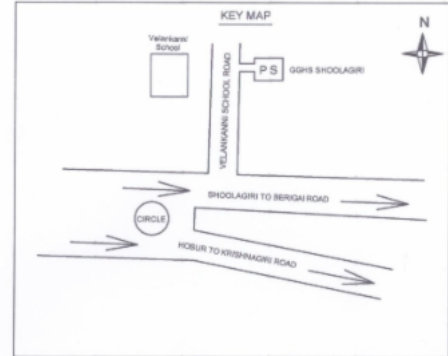

Cad View

Key MAP View