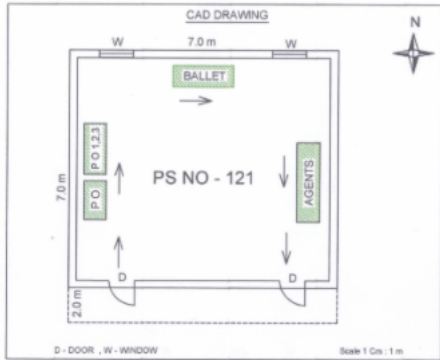

Google Map View

Polling Station Building Front View

Polling Station Front View

Cad View

Key MAP View

1 பெயர் : ஷாம்பிரபு தந்தை பெயர்: தயாளபிரபு வீட்டு எண் : 0 வயது : 20 பாலினம் : ஆண்	WYG2530731 Photo is available	2 பெயர் : சிரிஷா தந்தை பெயர்: செல்வம் வீட்டு எண் : 0 வயது : 20 பாலினம் : பெண்	WYG2530921 Photo is available	3 பெயர் : சாந்தகுமாரி கணவர் பெயர்: பாஸ்கர் வீட்டு எண் : 1 வயது : 68 பாலினம் : பெண்	WYG1084755 Photo is available
4 பெயர் : பாஸ்கர் தந்தை பெயர்: கோதண்டபாணி வீட்டு எண் : 1 வயது : 67 பாலினம் : ஆண்	WYG0843367 Photo is available	5 பெயர் : கமலா கணவர் பெயர்: கோபால் வீட்டு எண் : 1 வயது : 54 பாலினம் : பெண்	WYG0989335 Photo is available	6 பெயர் : வாசுகி தந்தை பெயர்: பெரிய வேடி வீட்டு எண் : 1 வயது : 33 பாலினம் : பெண்	WYG0729418 Photo is available
7 பெயர் : பர்ஹானா கணவர் பெயர்: யாசின் வீட்டு எண் : 1 வயது : 32 பாலினம் : பெண்	WYG1084565 Photo is available	8 பெயர் : சுதர்சன் தந்தை பெயர்: நாராயணராஜ் வீட்டு எண் : 1/28-4 வயது : 32 பாலினம் : ஆண்	WYG0988964 Photo is available	9 பெயர் : சாம் ராஜ் தந்தை பெயர்: பாண்டியன் வீட்டு எண் : 1-32A வயது : 54 பாலினம் : ஆண்	WYG0842567 Photo is available
10 பெயர் : சாந்தி கணவர் பெயர்: சாம்ராஜ் வீட்டு எண் : 1-32A வயது : 49 பாலினம் : பெண்	WYG0842583 Photo is available	11 பெயர் : சத்யநாராயணன் சா தந்தை பெயர்: சாம்ராஜ் வீட்டு எண் : 1-32எ வயது : 24 பாலினம் : ஆண்	WYG2238798 Photo is available	12 பெயர் : சந்திரசேகரன் தந்தை பெயர்: சின்ன வேடி வீட்டு எண் : 1/41 வயது : 51 பாலினம் : ஆண்	WYG1548114 Photo is available
13 பெயர் : லக்ஷ்மிதேவி கணவர் பெயர்: வேங்கடசாமி நாயுடு வீட்டு எண் : 1-44 வயது : 76 பாலினம் : பெண்	WYG1282110 Photo is available	14 பெயர் : சஜ்ஜீவப்பா தந்தை பெயர்: சேம்பா வீட்டு எண் : 1-44 வயது : 61 பாலினம் : ஆண்	WYG1566397 Photo is available	15 பெயர் : குமார் தந்தை பெயர்: நாகராஜ் வீட்டு எண் : 1-44 வயது : 54 பாலினம் : ஆண்	WYG0581991 Photo is available
16 பெயர் : கோவிந்தராஜ் தந்தை பெயர்: முருகன் வீட்டு எண் : 1/47 வயது : 25 பாலினம் : ஆண்	WYG1487024 Photo is available	17 பெயர் : அர்சியாநஸ்ரின் கணவர் பெயர்: ரியாசுதீன் வீட்டு எண் : 1-50 வயது : 63 பாலினம் : பெண்	WYG1766286 Photo is available	18 பெயர் : மக்புல் கணவர் பெயர்: பியாருஜான் வீட்டு எண் : 1-54 வயது : 73 பாலினம் : பெண்	WYG0842633 Photo is available
19 பெயர் : சசி கணவர் பெயர்: விஜயகுமர் வீட்டு எண் : 1-56 வயது : 38 பாலினம் : பெண்	WYG0844001 Photo is available	20 பெயர் : சுப்பரமணி தந்தை பெயர்: கணபதிசெட்டி வீட்டு எண் : 1-68-4 வயது : 45 பாலினம் : ஆண்	FMS3479151 Photo is available	21 பெயர் : ம கனிமொழி செல்வி கற்பகவல்லி தாயின் பெயர்: கங்கா வீட்டு எண் : 1/81/1பி வயது : 41 பாலினம் : பெண்	FMS3474418 Photo is available
22 பெயர் : ரமேஷ்பாபு தந்தை பெயர்: நந்த கோபால் வீட்டு எண் : 1/84-5 வயது : 53 பாலினம் : ஆண்	WYG2468650 Photo is available	23 பெயர் : பிரியா கணவர் பெயர்: முனிராஜ் வீட்டு எண் : 1-90 வயது : 22 பாலினம் : பெண்	WYG2427912 Photo is available	24 பெயர் : பசப்பா தந்தை பெயர்: சின்னபையப்பா வீட்டு எண் : 1-98-1 வயது : 61 பாலினம் : ஆண்	FMS1298207 Photo is available
25 பெயர் : ராஜு தந்தை பெயர்: பெத்த அப்பையா வீட்டு எண் : 1-106 வயது : 44 பாலினம் : ஆண்	WYG0843581 Photo is available	26 பெயர் : லட்சுமி கணவர் பெயர்: ராஜா வீட்டு எண் : 1-106 வயது : 41 பாலினம் : பெண்	WYG0842658 Photo is available	27 பெயர் : ரமேஷ் தந்தை பெயர்: போடியப்பா வீட்டு எண் : 1-109-1 வயது : 53 பாலினம் : ஆண்	FMS3479177 Photo is available
28 பெயர் : திம்மராயன் தந்தை பெயர்: போடியப்பா வீட்டு எண் : 1-109-1 வயது : 48 பாலினம் : ஆண்	FMS5727326 Photo is available	29 பெயர் : திருமலை தந்தை பெயர்: பெத்தசின்னப்பா வீட்டு எண் : 1-109/1 வயது : 43 பாலினம் : பெண்	FMS3492022 Photo is available	30 பெயர் : வெங்கட்டலட்சுமி கணவர் பெயர்: நரசிம்மப்பா வீட்டு எண் : 1-118-1 வயது : 48 பாலினம் : பெண்	FMS3474426 Photo is available