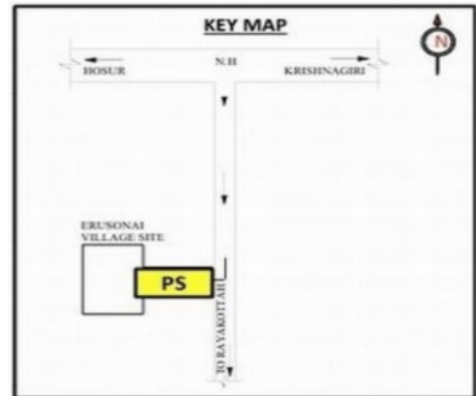

Google Map View

Polling Station Building Front View

Polling Station Front View

Cad View

Key MAP View

சட்டமன்றத் தொகுதியின் எண் மற்றும் பெயர் : 54-வேப்பனஹள்ளி பிரிவு எண் மற்றும் பெயர் 1-சூனிகிரி (வ.கி) மற்றும் (உ), தொட்டிகிராமம் வார்டு 1