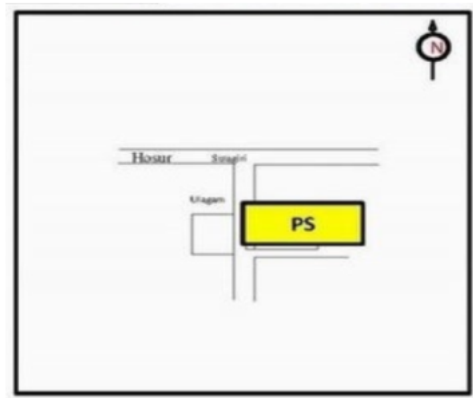

Key MAP View