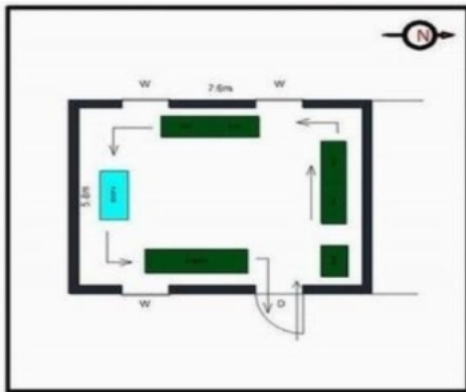

Cad View

Key MAP View