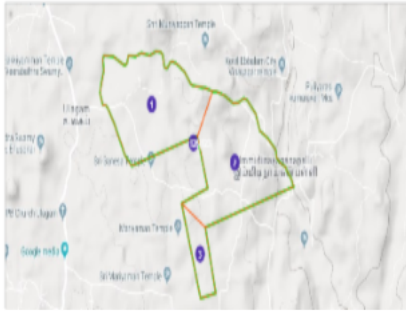

**3. வாக்குச் சாவடியின் விவரங்கள்**

<p><b>வாக்குச் சாவடியின் எண் மற்றும் பெயர் :</b></p> <p>141 - ஊராட்சி ஒன்றிய துவக்கப்பள்ளி, உலகம்-635119, மேற்கு பார்த்த வடக்கு பகுதி தாரசு கட்டிடம்</p> <p><b>வாக்குச் சாவடியின் முகவரி :</b></p> <p>ஊராட்சி ஒன்றிய துவக்கப்பள்ளி, உலகம், 635119</p>	<p><b>வாக்குச் சாவடியின் வகைப்பாடு (ஆண்/பெண்/பொது)</b></p>	<p><b>பொது</b></p>
	<p><b>துணை வாக்குச் சாவடிகளின் எண்ணிக்கை :</b></p>	<p>0</p>

Google Map View

Polling Station Building Front View

Polling Station Front View

Cad View

Key MAP View

சட்டமன்றத் தொகுதியின் எண் மற்றும் பெயர் : 54-வேப்பனஹள்ளி பிரிவு எண் மற்றும் பெயர் 1-உலகம் (வ.கி) பங்கினப்பள்ளி (ஊ), கெட்டுர் வார்டு 1