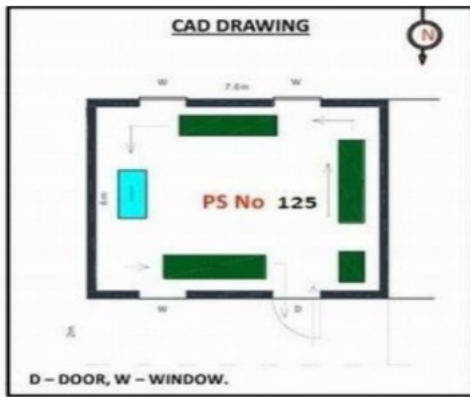

Cad View

Key MAP View