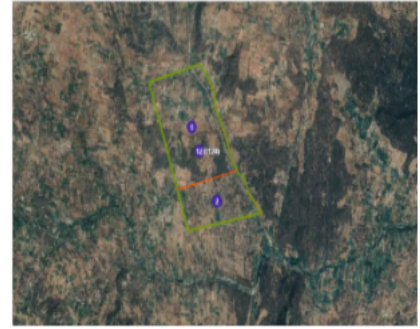

Google Map View