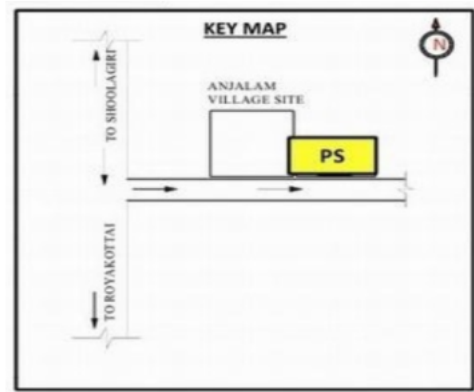

Google Map View

Polling Station Building Front View

Polling Station Front View

Cad View

Key MAP View

1 பெயர் : கோவிந்தசாமி தந்தை பெயர்: பெரியண்ணன் வீட்டு எண் : 1 வயது : 66 பாலினம் : ஆண் Photo is available	FMS1370543	2 பெயர் : வெங்கடம்மாள் கணவர் பெயர்: கோவிந்தசாமி வீட்டு எண் : 1 வயது : 57 பாலினம் : பெண் Photo is available	WYG1780519	3 பெயர் : சென்றாயன் தந்தை பெயர்: முனுசாமி வீட்டு எண் : 1 வயது : 49 பாலினம் : ஆண் Photo is available	WYG0685339
4 பெயர் : சீனிவாசன் தந்தை பெயர்: கோவிந்தசாமி வீட்டு எண் : 1 வயது : 40 பாலினம் : ஆண் Photo is available	FMS3564911	5 பெயர் : சுஜாதா கணவர் பெயர்: சீனிவாசன் வீட்டு எண் : 1 வயது : 36 பாலினம் : பெண் Photo is available	WYG0730622	6 பெயர் : முருகேசன் தந்தை பெயர்: சுரேஷ் வீட்டு எண் : 1 வயது : 31 பாலினம் : ஆண் Photo is available	WYG0990838
7 பெயர் : சில்பா கணவர் பெயர்: சாந்தகுமார் வீட்டு எண் : 1 வயது : 31 பாலினம் : பெண் Photo is available	WYG0990929	8 பெயர் : வெங்கடராஜு தந்தை பெயர்: கிருஷ்ணாச்சாரி வீட்டு எண் : 1-1 வயது : 36 பாலினம் : ஆண் Photo is available	WYG1088038	9 பெயர் : நதியா கணவர் பெயர்: சின்னா வெங்கடப்பன் வீட்டு எண் : 1/5 வயது : 26 பாலினம் : பெண் Photo is available	WYG1506500
10 பெயர் : அரவிந்த் தந்தை பெயர்: பிரகாஷ் வீட்டு எண் : 1/6ஏ வயது : 26 பாலினம் : ஆண் Photo is available	WYG1527142	11 பெயர் : அஸ்வினி தந்தை பெயர்: பிரகாஷ் வீட்டு எண் : 1/6ஏ வயது : 20 பாலினம் : பெண் Photo is available	WYG2560951	12 பெயர் : சந்தோஷ் தாயின் பெயர்: சாக்கம்மா வீட்டு எண் : 1/7 வயது : 21 பாலினம் : ஆண் Photo is available	WYG2384675
13 பெயர் : வனிதா தந்தை பெயர்: நாகேஷ் வீட்டு எண் : 1-8 வயது : 30 பாலினம் : பெண் Photo is available	WYG1087857	14 பெயர் : மாலா தந்தை பெயர்: சுரேஷ் வீட்டு எண் : 1/8உ வயது : 28 பாலினம் : பெண் Photo is available	WYG1563543	15 பெயர் : சுவேதா கணவர் பெயர்: முருகேசன் வீட்டு எண் : 1/8உ வயது : 25 பாலினம் : பெண் Photo is available	WYG2384568
16 பெயர் : உதயகுமார் தந்தை பெயர்: கண்ணப்பன் வீட்டு எண் : 1-10 வயது : 30 பாலினம் : ஆண் Photo is available	WYG1087907	17 பெயர் : கலா கணவர் பெயர்: உமேஷ் வீட்டு எண் : 1/10 வயது : 26 பாலினம் : பெண் Photo is available	WYG1527274	18 பெயர் : ஆனந்த் தாயின் பெயர்: ராணி வீட்டு எண் : 1/11 வயது : 21 பாலினம் : ஆண் Photo is available	WYG2388460
19 பெயர் : சுதர்சன் தந்தை பெயர்: ரவி வீட்டு எண் : 1/11 வயது : 19 பாலினம் : ஆண் Photo is available	WYG2559466	20 பெயர் : மகேஸ்வரி கணவர் பெயர்: தேவராஜ் வீட்டு எண் : 1/14 வயது : 26 பாலினம் : பெண் Photo is available	WYG1500347	21 பெயர் : சமீனா கணவர் பெயர்: ஈசாக்கான் வீட்டு எண் : 1-15 வயது : 39 பாலினம் : பெண் Photo is available	WYG1283886
22 பெயர் : திம்மராஜ் தந்தை பெயர்: ராஜப்பா வீட்டு எண் : 1-17C வயது : 31 பாலினம் : ஆண் Photo is available	WYG0990879	S 23 பெயர் : சாகுல் தந்தை பெயர்: நசீர் வீட்டு எண் : 1-18 வயது : 37 பாலினம் : ஆண் DELETED	FMS6115414	24 பெயர் : தன்வீர் ந தந்தை பெயர்: நஜீர் வீட்டு எண் : 1/18 வயது : 30 பாலினம் : ஆண் Photo is available	WYG1562370
25 பெயர் : ரேஷ்மா கணவர் பெயர்: சையத் சலீம் வீட்டு எண் : 1/21 வயது : 43 பாலினம் : பெண் Photo is available	WYG2167955	26 பெயர் : சரஸ்வதி தந்தை பெயர்: கிருஷ்ணாச்சாரி வீட்டு எண் : 1-22 வயது : 40 பாலினம் : பெண் Photo is available	WYG1283845	27 பெயர் : ஏமண்ணா தந்தை பெயர்: கிருஷ்ணாச்சாரி வீட்டு எண் : 1/22 வயது : 31 பாலினம் : ஆண் Photo is available	WYG2273159
28 பெயர் : சரத்குமார் தந்தை பெயர்: மாரப்பா வீட்டு எண் : 1-23 வயது : 29 பாலினம் : ஆண் Photo is available	WYG1201201	29 பெயர் : மேனகா தந்தை பெயர்: சாத்தப்பன் வீட்டு எண் : 1/23 வயது : 25 பாலினம் : பெண் Photo is available	WYG1490226	30 பெயர் : காஞ்சனா தந்தை பெயர்: வெங்கடேஷ் வீட்டு எண் : 1/25 வயது : 26 பாலினம் : பெண் Photo is available	WYG1440122