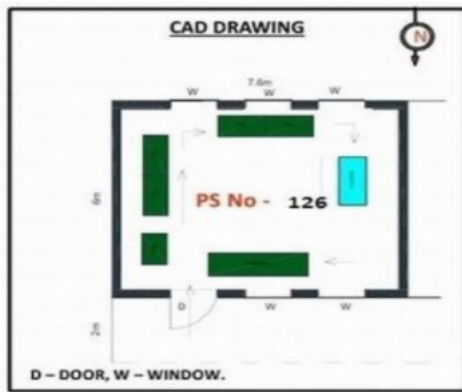

Google Map View

Polling Station Building Front View

Polling Station Front View

Cad View

Key MAP View

1 பெயர் : கோவிந்தசாமி தந்தை பெயர்: பெரியண்ணன் வீட்டு எண் : 1 வயது : 66 பாலினம் : ஆண் Photo is available	FMS1370543	2 பெயர் : வெங்கடம்மாள் கணவர் பெயர்: கோவிந்தசாமி வீட்டு எண் : 1 வயது : 57 பாலினம் : பெண் Photo is available	WYG1780519	3 பெயர் : சென்றாயன் தந்தை பெயர்: முனுசாமி வீட்டு எண் : 1 வயது : 49 பாலினம் : ஆண் Photo is available	WYG0685339
4 பெயர் : சீனிவாசன் தந்தை பெயர்: கோவிந்தசாமி வீட்டு எண் : 1 வயது : 40 பாலினம் : ஆண் Photo is available	FMS3564911	5 பெயர் : சுஜாதா கணவர் பெயர்: சீனிவாசன் வீட்டு எண் : 1 வயது : 36 பாலினம் : பெண் Photo is available	WYG0730622	6 பெயர் : முருகேசன் தந்தை பெயர்: சுரேஷ் வீட்டு எண் : 1 வயது : 31 பாலினம் : ஆண் Photo is available	WYG0990838
7 பெயர் : சில்பா கணவர் பெயர்: சாந்தகுமார் வீட்டு எண் : 1 வயது : 31 பாலினம் : பெண் Photo is available	WYG0990929	8 பெயர் : வெங்கடராஜு தந்தை பெயர்: கிருஷ்ணாச்சாரி வீட்டு எண் : 1-1 வயது : 36 பாலினம் : ஆண் Photo is available	WYG1088038	9 பெயர் : நதியா கணவர் பெயர்: சின்னா வெங்கடப்பன் வீட்டு எண் : 1/5 வயது : 26 பாலினம் : பெண் Photo is available	WYG1506500
10 பெயர் : அரவிந்த் தந்தை பெயர்: பிரகாஷ் வீட்டு எண் : 1/6ஏ வயது : 26 பாலினம் : ஆண் Photo is available	WYG1527142	11 பெயர் : அஸ்வினி தந்தை பெயர்: பிரகாஷ் வீட்டு எண் : 1/6ஏ வயது : 20 பாலினம் : பெண் Photo is available	WYG2560951	12 பெயர் : சந்தோஷ் தாயின் பெயர்: சாக்கம்மா வீட்டு எண் : 1/7 வயது : 21 பாலினம் : ஆண் Photo is available	WYG2384675
13 பெயர் : வனிதா தந்தை பெயர்: நாகேஷ் வீட்டு எண் : 1-8 வயது : 30 பாலினம் : பெண் Photo is available	WYG1087857	14 பெயர் : மாலா தந்தை பெயர்: சுரேஷ் வீட்டு எண் : 1/8உ வயது : 28 பாலினம் : பெண் Photo is available	WYG1563543	15 பெயர் : சுவேதா கணவர் பெயர்: முருகேசன் வீட்டு எண் : 1/8உ வயது : 25 பாலினம் : பெண் Photo is available	WYG2384568
16 பெயர் : உதயகுமார் தந்தை பெயர்: கண்ணப்பன் வீட்டு எண் : 1-10 வயது : 30 பாலினம் : ஆண் Photo is available	WYG1087907	17 பெயர் : கலா கணவர் பெயர்: உமேஷ் வீட்டு எண் : 1/10 வயது : 26 பாலினம் : பெண் Photo is available	WYG1527274	18 பெயர் : ஆனந்த் தாயின் பெயர்: ராணி வீட்டு எண் : 1/11 வயது : 21 பாலினம் : ஆண் Photo is available	WYG2388460
19 பெயர் : சுதர்சன் தந்தை பெயர்: ரவி வீட்டு எண் : 1/11 வயது : 19 பாலினம் : ஆண் Photo is available	WYG2559466	20 பெயர் : மகேஸ்வரி கணவர் பெயர்: தேவராஜ் வீட்டு எண் : 1/14 வயது : 26 பாலினம் : பெண் Photo is available	WYG1500347	21 பெயர் : சமீனா கணவர் பெயர்: ஈசாக்கான் வீட்டு எண் : 1-15 வயது : 39 பாலினம் : பெண் Photo is available	WYG1283886
22 பெயர் : திம்மராஜ் தந்தை பெயர்: ராஜப்பா வீட்டு எண் : 1-17C வயது : 31 பாலினம் : ஆண் Photo is available	WYG0990879	S 23 பெயர் : சாகுல் தந்தை பெயர்: நசீர் வீட்டு எண் : 1-18 வயது : 37 பாலினம் : ஆண் DELETED	FMS6115414	24 பெயர் : தன்வீர் ந தந்தை பெயர்: நஜீர் வீட்டு எண் : 1/18 வயது : 30 பாலினம் : ஆண் Photo is available	WYG1562370
25 பெயர் : ரேஷ்மா கணவர் பெயர்: சையத் சலீம் வீட்டு எண் : 1/21 வயது : 43 பாலினம் : பெண் Photo is available	WYG2167955	26 பெயர் : சரஸ்வதி தந்தை பெயர்: கிருஷ்ணாச்சாரி வீட்டு எண் : 1-22 வயது : 40 பாலினம் : பெண் Photo is available	WYG1283845	27 பெயர் : ஏமண்ணா தந்தை பெயர்: கிருஷ்ணாச்சாரி வீட்டு எண் : 1/22 வயது : 31 பாலினம் : ஆண் Photo is available	WYG2273159
28 பெயர் : சரத்குமார் தந்தை பெயர்: மாரப்பா வீட்டு எண் : 1-23 வயது : 29 பாலினம் : ஆண் Photo is available	WYG1201201	29 பெயர் : மேனகா தந்தை பெயர்: சாத்தப்பன் வீட்டு எண் : 1/23 வயது : 25 பாலினம் : பெண் Photo is available	WYG1490226	30 பெயர் : காஞ்சனா தந்தை பெயர்: வெங்கடேஷ் வீட்டு எண் : 1/25 வயது : 26 பாலினம் : பெண் Photo is available	WYG1440122