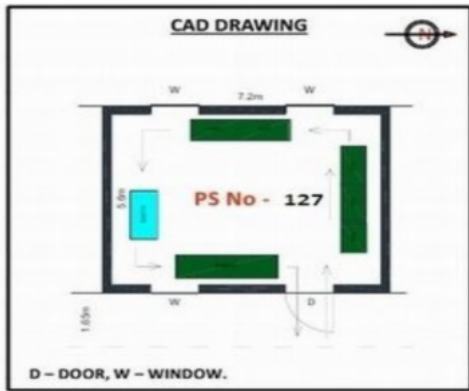

Cad View

Key MAP View