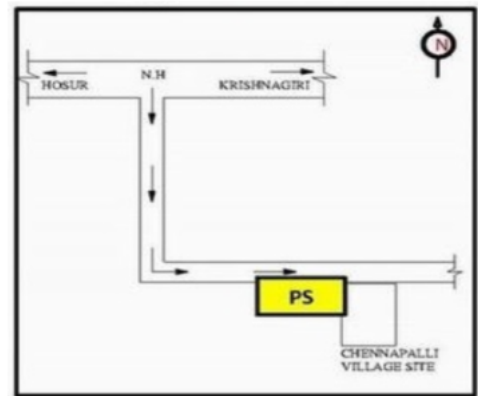

Cad View

Key MAP View