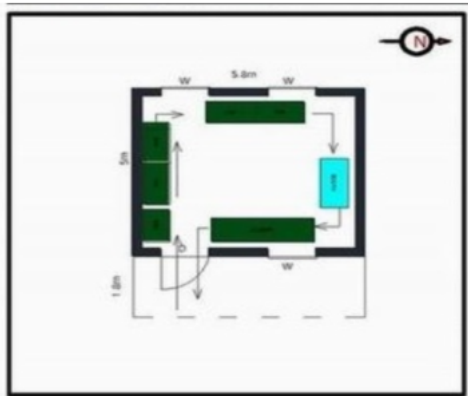

Google Map View

Polling Station Building Front View

Polling Station Front View

Cad View

Key MAP View

1 பெயர் : ரேணுகோபால் தந்தை பெயர்: கிருஷ்ணன் வீட்டு எண் : 1 வயது : 43 பாலினம் : ஆண்	WYG0731125 Photo is available	2 பெயர் : தேஜாஸ்வினி கணவர் பெயர்: ரேணுகோபால் வீட்டு எண் : 1 வயது : 41 பாலினம் : பெண்	WYG0731117 Photo is available	3 பெயர் : சந்தனலட்சுமி கணவர் பெயர்: பழனி வீட்டு எண் : 2-128 வயது : 31 பாலினம் : பெண்	WYG1089051 Photo is available
Q 4 பெயர் : விஜய் தந்தை பெயர்: கிருஷ்ணன் வீட்டு எண் : 2/129C வயது : 25 பாலினம் : ஆண்	WYG1546415 Photo is available	5 பெயர் : ரத்தனம்மா கணவர் பெயர்: சஞ்சீவன் வீட்டு எண் : 2-144 வயது : 66 பாலினம் : பெண்	FMS5734157 Photo is available	6 பெயர் : ராதா கணவர் பெயர்: ரமேஷ் வீட்டு எண் : 2-144 வயது : 39 பாலினம் : பெண்	WYG0038562 Photo is available
7 பெயர் : விக்ரம் தந்தை பெயர்: முனிராஜ் வீட்டு எண் : 2/152 வயது : 33 பாலினம் : ஆண்	WYG2255230 Photo is available	8 பெயர் : புவனேஸ்வரி கணவர் பெயர்: விக்ரம் வீட்டு எண் : 2-152 வயது : 27 பாலினம் : பெண்	WYG1442649 Photo is available	9 பெயர் : சமதி தந்தை பெயர்: ஜயா வீட்டு எண் : 2/184பி வயது : 24 பாலினம் : பெண்	WYG2343069 Photo is available
10 பெயர் : அபிலாஷ் தந்தை பெயர்: சங்கர் வீட்டு எண் : 2/184ஏ வயது : 22 பாலினம் : ஆண்	WYG2444065 Photo is available	11 பெயர் : நரேஷ் சங்கர் தாயின் பெயர்: அனுராதா வீட்டு எண் : 2/184ஏ வயது : 20 பாலினம் : ஆண்	WYG2525640 Photo is available	12 பெயர் : நரேஷ் ச தந்தை பெயர்: சங்கர் இரா வீட்டு எண் : 2/184ஏ வயது : 20 பாலினம் : ஆண்	WYG2551430 Photo is available
13 பெயர் : ராஜேஸ்வரி கணவர் பெயர்: குமார் வீட்டு எண் : 2-184F வயது : 35 பாலினம் : பெண்	WYG0595413 Photo is available	14 பெயர் : மனோகரன் தந்தை பெயர்: அன்னையப்பா வீட்டு எண் : 2-192 வயது : 66 பாலினம் : ஆண்	WYG1781756 Photo is available	15 பெயர் : நாகவேணி தாயின் பெயர்: மனோகரன் வீட்டு எண் : 2-192 வயது : 51 பாலினம் : பெண்	FMS3557980 Photo is available
16 பெயர் : காயத்ரி தந்தை பெயர்: முனிராஜ் வீட்டு எண் : 2-192A வயது : 33 பாலினம் : பெண்	WYG1088970 Photo is available	17 பெயர் : அருண் குமார் தந்தை பெயர்: முனிராஜ் வீட்டு எண் : 2-192A வயது : 30 பாலினம் : ஆண்	WYG1089010 Photo is available	18 பெயர் : நந்தினி தந்தை பெயர்: மனோகரன் வீட்டு எண் : 2/192ஏ வயது : 22 பாலினம் : பெண்	WYG2361350 Photo is available
19 பெயர் : மிதுன் கனகராஜ் தந்தை பெயர்: பாபு வீட்டு எண் : 2-193 வயது : 28 பாலினம் : ஆண்	WYG1420694 Photo is available	20 பெயர் : திவ்யா தந்தை பெயர்: பாபு வீட்டு எண் : 2/193 வயது : 24 பாலினம் : பெண்	WYG2237543 Photo is available	21 பெயர் : வெங்கடசாமி தந்தை பெயர்: பொக்கப்பா வீட்டு எண் : 2-194 வயது : 74 பாலினம் : ஆண்	FMS1285451 Photo is available
22 பெயர் : வசந்தா கணவர் பெயர்: வெங்கடசாமி வீட்டு எண் : 2-194 வயது : 60 பாலினம் : பெண்	FMS1285667 Photo is available	23 பெயர் : திவ்யா கணவர் பெயர்: பிரவீன்குமார் வீட்டு எண் : 2/194 வயது : 43 பாலினம் : பெண்	WYG2402410 Photo is available	24 பெயர் : மார்னா ஜிலியட் கணவர் பெயர்: ஜெயகுமார் வீட்டு எண் : 2-194 வயது : 39 பாலினம் : பெண்	WYG1089218 Photo is available
25 பெயர் : பிரவீன்குமார் வெங்கடசாமி தந்தை பெயர்: வெங்கடசாமி வீட்டு எண் : 2-194 வயது : 34 பாலினம் : ஆண்	WYG1088988 Photo is available	26 பெயர் : திவ்யா கணவர் பெயர்: பிரவீன்குமார் வீட்டு எண் : 2/194 வயது : 33 பாலினம் : பெண்	WYG2424521 Photo is available	27 பெயர் : பூஜா பூர் தந்தை பெயர்: வெங்கடசாமி வீட்டு எண் : 2/194 வயது : 23 பாலினம் : பெண்	WYG2236248 Photo is available
28 பெயர் : மஞ்சநாத் வெ தந்தை பெயர்: வெங்கடசப்பா வீட்டு எண் : 2/197 வயது : 37 பாலினம் : ஆண்	WYG2549632 Photo is available	29 பெயர் : யுவராஜ் தந்தை பெயர்: வெங்கடேஷப்பா வீட்டு எண் : 2-197 வயது : 32 பாலினம் : ஆண்	WYG1284587 Photo is available	30 பெயர் : சதிஷ்குமார் தந்தை பெயர்: வெங்கடேஷப்பா வீட்டு எண் : 2-197 வயது : 29 பாலினம் : ஆண்	WYG1284678 Photo is available