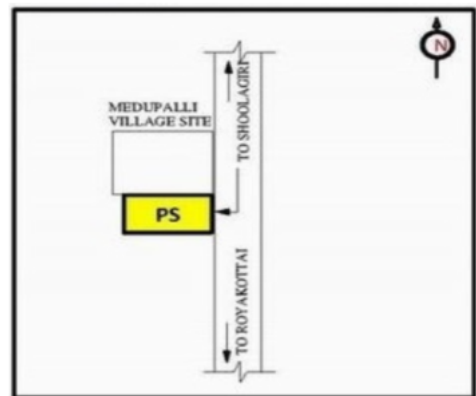

Key MAP View