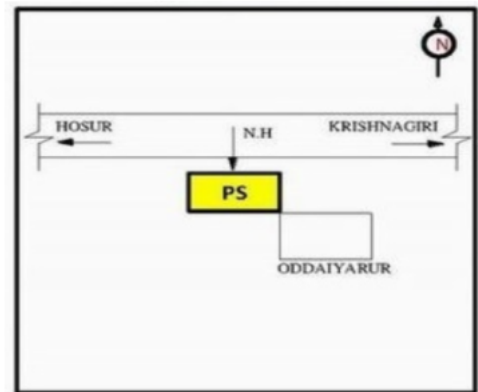

Google Map View

Polling Station Building Front View

Polling Station Front View

Cad View

Key MAP View

1 பெயர் : அருண்குமார் தந்தை பெயர் : வெங்கட்ராமன் வீட்டு எண் : 1 வயது : 32 பாலினம் : ஆண்	WYG1324136 Photo is available	2 பெயர் : ஹேமாவதி கணவர் பெயர் : ஜெயக்குமார் வீட்டு எண் : 1 வயது : 31 பாலினம் : பெண்	WYG1324144 Photo is available	3 பெயர் : மங்களா கணவர் பெயர் : ஆறுமுகம் வீட்டு எண் : 1 வயது : 31 பாலினம் : பெண்	WYG1324151 Photo is available
4 பெயர் : சதீஷ்குமார் தந்தை பெயர் : செல்வராஜ் வீட்டு எண் : 1 வயது : 29 பாலினம் : ஆண்	WYG1324169 Photo is available	5 பெயர் : நாகவள்ளி கணவர் பெயர் : சிவன் வீட்டு எண் : 1 வயது : 28 பாலினம் : பெண்	WYG1324128 Photo is available	6 பெயர் : அருணா தந்தை பெயர் : கோவிந்தராஜ் வீட்டு எண் : 4 வயது : 27 பாலினம் : பெண்	WYG1428408 Photo is available
7 பெயர் : சுமித்ரா தந்தை பெயர் : சுந்தரமூர்த்தி வீட்டு எண் : 4-57 வயது : 29 பாலினம் : பெண்	WYG1381854 Photo is available	8 பெயர் : பூந்தேவி தாயின் பெயர் : வள்ளி வீட்டு எண் : 4/506-ஏ வயது : 32 பாலினம் : பெண்	WYG2240810 Photo is available	9 பெயர் : குணசேகரன் தந்தை பெயர் : பொன்னுசாமி வீட்டு எண் : 4-524 வயது : 36 பாலினம் : ஆண்	WYG0991240 Photo is available
10 பெயர் : சின்னராஜ் தந்தை பெயர் : துரைசாமி வீட்டு எண் : 4-550 வயது : 60 பாலினம் : ஆண்	FMS6114714 Photo is available	11 பெயர் : செந்தியம்மாள் கணவர் பெயர் : சின்னராஜ் வீட்டு எண் : 4-550 வயது : 56 பாலினம் : பெண்	FMS6114722 Photo is available	12 பெயர் : சிவக்குமார் தந்தை பெயர் : சின்னராஜ் வீட்டு எண் : 4-550 வயது : 40 பாலினம் : ஆண்	FMS6114706 Photo is available
13 பெயர் : காஞ்சனா கணவர் பெயர் : சிவகுமார் வீட்டு எண் : 4-550 வயது : 37 பாலினம் : பெண்	WYG0596189 Photo is available	14 பெயர் : கோவிந்தசாமி தந்தை பெயர் : வெங்கட்ராமன் வீட்டு எண் : 4-551 வயது : 41 பாலினம் : ஆண்	FMS6114748 Photo is available	15 பெயர் : கிராமன் தந்தை பெயர் : லட்சுமணன் வீட்டு எண் : 4-551 வயது : 38 பாலினம் : ஆண்	FMS6114730 Photo is available
16 பெயர் : சத்யா கணவர் பெயர் : கோவிந்தசாமி வீட்டு எண் : 4-551 வயது : 29 பாலினம் : பெண்	WYG1284793 Photo is available	17 பெயர் : நவீன்குமார் அ தாயின் பெயர் : பெருமா வீட்டு எண் : 4/551 வயது : 21 பாலினம் : ஆண்	WYG2476463 Photo is available	18 பெயர் : திம்மராயன் தந்தை பெயர் : வெங்கட்ராமன் வீட்டு எண் : 4-552 வயது : 61 பாலினம் : ஆண்	WYG0854455 Photo is available
19 பெயர் : ராமசந்திரன் தந்தை பெயர் : திம்மராயன் வீட்டு எண் : 4-552 வயது : 36 பாலினம் : ஆண்	WYG0596213 Photo is available	20 பெயர் : ரவிசந்திரன் தந்தை பெயர் : திம்மராயன் வீட்டு எண் : 4-552 வயது : 31 பாலினம் : ஆண்	WYG1088913 Photo is available	21 பெயர் : ஜஷ்வர்யா கணவர் பெயர் : ரவிசந்திரன் வீட்டு எண் : 4/552 வயது : 24 பாலினம் : பெண்	WYG2418473 Photo is available
22 பெயர் : பார்வதி கணவர் பெயர் : ராமசந்திரன் வீட்டு எண் : 4-552A வயது : 30 பாலினம் : பெண்	WYG1284736 Photo is available	23 பெயர் : வெங்கட்ராமன் தந்தை பெயர் : வெங்கட்ராமன் வீட்டு எண் : 4-553 வயது : 61 பாலினம் : ஆண்	FMS3558871 Photo is available	24 பெயர் : மங்கம்மா கணவர் பெயர் : வெங்கட்ராமன் வீட்டு எண் : 4-553 வயது : 51 பாலினம் : பெண்	FMS3559192 Photo is available
25 பெயர் : நீலா கணவர் பெயர் : அருண்குமார் வீட்டு எண் : 4/553 வயது : 23 பாலினம் : பெண்	WYG2361319 Photo is available	26 பெயர் : நாகம்மா கணவர் பெயர் : ராஜப்பா வீட்டு எண் : 4-554 வயது : 67 பாலினம் : பெண்	FMS6114771 Photo is available	27 பெயர் : ஆயம்மா கணவர் பெயர் : கிராமன் வீட்டு எண் : 4-554 வயது : 65 பாலினம் : பெண்	FMS6114789 Photo is available
28 பெயர் : சுதா கணவர் பெயர் : முருகன் வீட்டு எண் : 4-554 வயது : 39 பாலினம் : பெண்	FMS6114797 Photo is available	29 பெயர் : சத்தியா கணவர் பெயர் : வேலு வீட்டு எண் : 4-554 வயது : 38 பாலினம் : பெண்	WYG0596163 Photo is available	30 பெயர் : ஜனனிம தந்தை பெயர் : மனோகரன் மனோகரன் வீட்டு எண் : 4/554 வயது : 22 பாலினம் : பெண்	WYG2392983 Photo is available