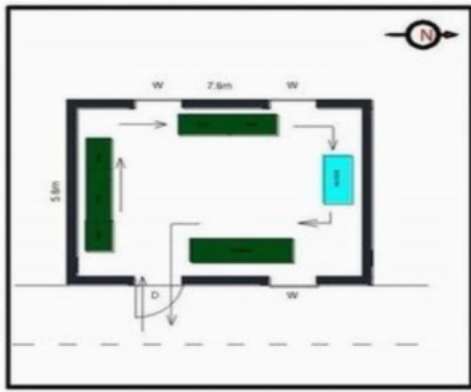

Google Map View

Polling Station Building Front View

Polling Station Front View

Cad View

Key MAP View

1 பெயர் : அருண்குமார் தந்தை பெயர் : வெங்கட்ராமன் வீட்டு எண் : 1 வயது : 32 பாலினம் : ஆண்	WYG1324136 Photo is available	2 பெயர் : ஹேமாவதி கணவர் பெயர் : ஜெயக்குமார் வீட்டு எண் : 1 வயது : 31 பாலினம் : பெண்	WYG1324144 Photo is available	3 பெயர் : மங்களா கணவர் பெயர் : ஆறுமுகம் வீட்டு எண் : 1 வயது : 31 பாலினம் : பெண்	WYG1324151 Photo is available
4 பெயர் : சதீஷ்குமார் தந்தை பெயர் : செல்வராஜ் வீட்டு எண் : 1 வயது : 29 பாலினம் : ஆண்	WYG1324169 Photo is available	5 பெயர் : நாகவள்ளி கணவர் பெயர் : சிவன் வீட்டு எண் : 1 வயது : 28 பாலினம் : பெண்	WYG1324128 Photo is available	6 பெயர் : அருணா தந்தை பெயர் : கோவிந்தராஜ் வீட்டு எண் : 4 வயது : 27 பாலினம் : பெண்	WYG1428408 Photo is available
7 பெயர் : சுமித்ரா தந்தை பெயர் : சுந்தரமூர்த்தி வீட்டு எண் : 4-57 வயது : 29 பாலினம் : பெண்	WYG1381854 Photo is available	8 பெயர் : பூந்தேவி தாயின் பெயர் : வள்ளி வீட்டு எண் : 4/506-ஏ வயது : 32 பாலினம் : பெண்	WYG2240810 Photo is available	9 பெயர் : குணசேகரன் தந்தை பெயர் : பொன்னுசாமி வீட்டு எண் : 4-524 வயது : 36 பாலினம் : ஆண்	WYG0991240 Photo is available
10 பெயர் : சின்னராஜ் தந்தை பெயர் : துரைசாமி வீட்டு எண் : 4-550 வயது : 60 பாலினம் : ஆண்	FMS6114714 Photo is available	11 பெயர் : செந்தியம்மாள் கணவர் பெயர் : சின்னராஜ் வீட்டு எண் : 4-550 வயது : 56 பாலினம் : பெண்	FMS6114722 Photo is available	12 பெயர் : சிவக்குமார் தந்தை பெயர் : சின்னராஜ் வீட்டு எண் : 4-550 வயது : 40 பாலினம் : ஆண்	FMS6114706 Photo is available
13 பெயர் : காஞ்சனா கணவர் பெயர் : சிவகுமார் வீட்டு எண் : 4-550 வயது : 37 பாலினம் : பெண்	WYG0596189 Photo is available	14 பெயர் : கோவிந்தசாமி தந்தை பெயர் : வெங்கட்ராமன் வீட்டு எண் : 4-551 வயது : 41 பாலினம் : ஆண்	FMS6114748 Photo is available	15 பெயர் : கிராமன் தந்தை பெயர் : லட்சுமணன் வீட்டு எண் : 4-551 வயது : 38 பாலினம் : ஆண்	FMS6114730 Photo is available
16 பெயர் : சத்யா கணவர் பெயர் : கோவிந்தசாமி வீட்டு எண் : 4-551 வயது : 29 பாலினம் : பெண்	WYG1284793 Photo is available	17 பெயர் : நவீன்குமார் அ தாயின் பெயர் : பெருமா வீட்டு எண் : 4/551 வயது : 21 பாலினம் : ஆண்	WYG2476463 Photo is available	18 பெயர் : திம்மராயன் தந்தை பெயர் : வெங்கட்ராமன் வீட்டு எண் : 4-552 வயது : 61 பாலினம் : ஆண்	WYG0854455 Photo is available
19 பெயர் : ராமசந்திரன் தந்தை பெயர் : திம்மராயன் வீட்டு எண் : 4-552 வயது : 36 பாலினம் : ஆண்	WYG0596213 Photo is available	20 பெயர் : ரவிசந்திரன் தந்தை பெயர் : திம்மராயன் வீட்டு எண் : 4-552 வயது : 31 பாலினம் : ஆண்	WYG1088913 Photo is available	21 பெயர் : ஜஷ்வர்யா கணவர் பெயர் : ரவிசந்திரன் வீட்டு எண் : 4/552 வயது : 24 பாலினம் : பெண்	WYG2418473 Photo is available
22 பெயர் : பார்வதி கணவர் பெயர் : ராமசந்திரன் வீட்டு எண் : 4-552A வயது : 30 பாலினம் : பெண்	WYG1284736 Photo is available	23 பெயர் : வெங்கட்ராமன் தந்தை பெயர் : வெங்கட்ராமன் வீட்டு எண் : 4-553 வயது : 61 பாலினம் : ஆண்	FMS3558871 Photo is available	24 பெயர் : மங்கம்மா கணவர் பெயர் : வெங்கட்ராமன் வீட்டு எண் : 4-553 வயது : 51 பாலினம் : பெண்	FMS3559192 Photo is available
25 பெயர் : நீலா கணவர் பெயர் : அருண்குமார் வீட்டு எண் : 4/553 வயது : 23 பாலினம் : பெண்	WYG2361319 Photo is available	26 பெயர் : நாகம்மா கணவர் பெயர் : ராஜப்பா வீட்டு எண் : 4-554 வயது : 67 பாலினம் : பெண்	FMS6114771 Photo is available	27 பெயர் : ஆயம்மா கணவர் பெயர் : கிராமன் வீட்டு எண் : 4-554 வயது : 65 பாலினம் : பெண்	FMS6114789 Photo is available
28 பெயர் : சுதா கணவர் பெயர் : முருகன் வீட்டு எண் : 4-554 வயது : 39 பாலினம் : பெண்	FMS6114797 Photo is available	29 பெயர் : சத்தியா கணவர் பெயர் : வேலு வீட்டு எண் : 4-554 வயது : 38 பாலினம் : பெண்	WYG0596163 Photo is available	30 பெயர் : ஜனனிம தந்தை பெயர் : மனோகரன் மனோகரன் வீட்டு எண் : 4/554 வயது : 22 பாலினம் : பெண்	WYG2392983 Photo is available