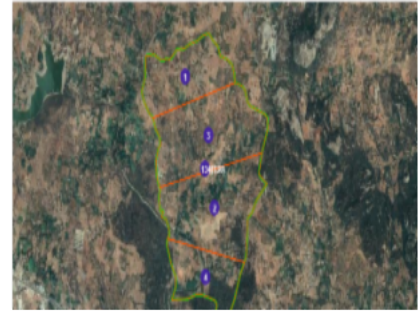

Google Map View