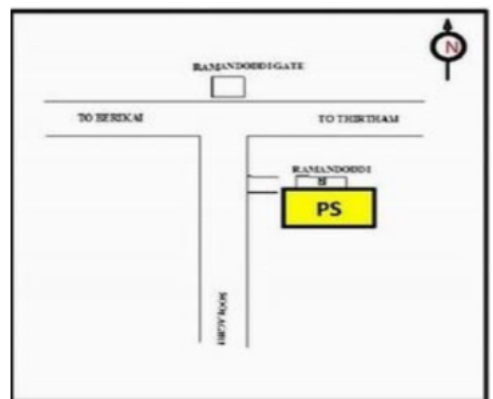

Google Map View

Polling Station Building Front View

Polling Station Front View

Cad View

Key MAP View

1	WYG2175495	பெயர் : ரகு தந்தை பெயர் : நாராயணப்பா வீட்டு எண் : 0 வயது : 24 பாலினம் : ஆண்	Photo is available	2	WYG0779207	பெயர் : சாந்தம்மா கணவர் பெயர் : அப்போஜி வீட்டு எண் : 1 வயது : 43 பாலினம் : பெண்	Photo is available	3	WYG1344845	பெயர் : பட்சிரியப்பா தந்தை பெயர் : ராமப்பா வீட்டு எண் : 1 வயது : 42 பாலினம் : பெண்	Photo is available
4	WYG1336460	பெயர் : பைரம்மா கணவர் பெயர் : திம்மராயப்பா வீட்டு எண் : 1 வயது : 40 பாலினம் : பெண்	Photo is available	5	WYG1336437	பெயர் : புட்டேஷ் தந்தை பெயர் : கங்கப்பா வீட்டு எண் : 1 வயது : 36 பாலினம் : பெண்	Photo is available	6	WYG1336429	பெயர் : முருகன் தந்தை பெயர் : சொட்டப்பா வீட்டு எண் : 1 வயது : 35 பாலினம் : பெண்	Photo is available
7	WYG1154673	பெயர் : ரூபாவதி கணவர் பெயர் : பூபதி வீட்டு எண் : 1 வயது : 35 பாலினம் : பெண்	Photo is available	8	WYG1336296	பெயர் : மஞ்சளா கணவர் பெயர் : ஆஞ்சப்பா வீட்டு எண் : 1 வயது : 34 பாலினம் : பெண்	Photo is available	9	WYG1336486	பெயர் : முனியப்பா தந்தை பெயர் : வெங்கடேசப்பா வீட்டு எண் : 1 வயது : 32 பாலினம் : பெண்	Photo is available
10	WYG1336494	பெயர் : பைரேஷ் தந்தை பெயர் : பாப்பண்ணா வீட்டு எண் : 1 வயது : 32 பாலினம் : பெண்	Photo is available	11	WYG1336304	பெயர் : லட்சுமி கணவர் பெயர் : முருகன் வீட்டு எண் : 1 வயது : 32 பாலினம் : பெண்	Photo is available	12	WYG1336320	பெயர் : ரோஜா கணவர் பெயர் : முருகேஷ் வீட்டு எண் : 1 வயது : 32 பாலினம் : பெண்	Photo is available
13	WYG1336478	பெயர் : ராஜம்மா கணவர் பெயர் : பட்டேஷ்வரப்பா வீட்டு எண் : 1 வயது : 32 பாலினம் : பெண்	Photo is available	14	WYG1336445	பெயர் : சீனிவாசன் தந்தை பெயர் : முனியப்பா வீட்டு எண் : 1 வயது : 32 பாலினம் : பெண்	Photo is available	15	WYG1257997	பெயர் : கங்கம்மா கணவர் பெயர் : சிவப்பா வீட்டு எண் : 1 வயது : 32 பாலினம் : பெண்	Photo is available
16	WYG1336411	பெயர் : பசுவராஜ் தந்தை பெயர் : சொமைய்யா வீட்டு எண் : 1 வயது : 32 பாலினம் : பெண்	Photo is available	17	WYG1336338	பெயர் : கீதா கணவர் பெயர் : சீனிவாசன் வீட்டு எண் : 1 வயது : 30 பாலினம் : பெண்	Photo is available	18	WYG1336361	பெயர் : சித்தராஜி தந்தை பெயர் : வெங்கடேசன் வீட்டு எண் : 1 வயது : 30 பாலினம் : பெண்	Photo is available
19	WYG1336387	பெயர் : ராமப்பா தந்தை பெயர் : பைரப்பா வீட்டு எண் : 1 வயது : 30 பாலினம் : பெண்	Photo is available	20	WYG1336395	பெயர் : முருகன் தந்தை பெயர் : முருகன் வீட்டு எண் : 1 வயது : 30 பாலினம் : பெண்	Photo is available	21	WYG1336403	பெயர் : முனியப்பா தந்தை பெயர் : முனியப்பா வீட்டு எண் : 1 வயது : 30 பாலினம் : பெண்	Photo is available
22	WYG1047877	பெயர் : பிரபாகரன் தந்தை பெயர் : மஞ்சநாத் வீட்டு எண் : 1 வயது : 30 பாலினம் : ஆண்	Photo is available	23	WYG1336379	பெயர் : ஆஞ்சம்மா தந்தை பெயர் : கிருஷ்ணா வீட்டு எண் : 1 வயது : 29 பாலினம் : பெண்	Photo is available	24	WYG1336353	பெயர் : ரோஜா தந்தை பெயர் : முனிராஜி வீட்டு எண் : 1 வயது : 29 பாலினம் : பெண்	Photo is available
25	WYG1182369	பெயர் : ரமேஷ் தந்தை பெயர் : தொட்டைய்யா வீட்டு எண் : 1 வயது : 29 பாலினம் : ஆண்	Photo is available	26	WYG1336312	பெயர் : சுஜாதா கணவர் பெயர் : பசுவராஜ் வீட்டு எண் : 1 வயது : 29 பாலினம் : பெண்	Photo is available	27	WYG1344886	பெயர் : சாவித்ரி கணவர் பெயர் : சின்னப்பா வீட்டு எண் : 1 வயது : 28 பாலினம் : பெண்	Photo is available
28	WYG1336502	பெயர் : வெங்கடேசன் தந்தை பெயர் : வெங்கடேசப்பா வீட்டு எண் : 1 வயது : 28 பாலினம் : பெண்	Photo is available	29	WYG1336452	பெயர் : மஞ்சநாத் தந்தை பெயர் : முனிராஜ் வீட்டு எண் : 1 வயது : 28 பாலினம் : பெண்	Photo is available	30	WYG1408830	பெயர் : சுஜய் தந்தை பெயர் : நாராயணப்பா வீட்டு எண் : 1 வயது : 27 பாலினம் : ஆண்	Photo is available