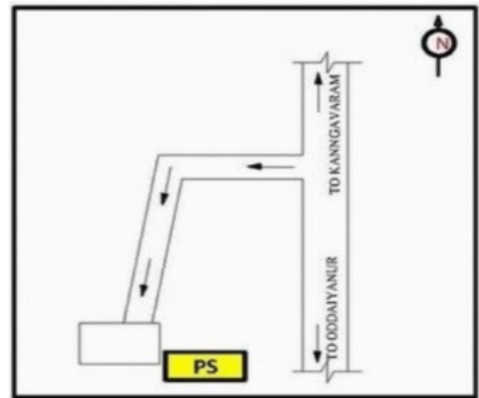

வாக்காளர் பதிவு அலுவலரின்
கையொப்பம்

Nazri Naksha

Google Map View

Polling Station Building Front View

Polling Station Front View

Cad View

Key MAP View

| | | | | | | | | | | | |
|----|------------|--|--------------------|----|------------|--|--------------------|----|------------|---|--------------------|
| 1 | WYG1323898 | பெயர் : நீலா தந்தை பெயர்: சீனிவாசன் வீட்டு எண் : 1 வயது : 33 பாலினம் : பெண் | Photo is available | 2 | WYG1323930 | பெயர் : திருவேங்குமார் தந்தை பெயர்: முனியப்பன் வீட்டு எண் : 1 வயது : 29 பாலினம் : ஆண் | Photo is available | 3 | WYG1323914 | பெயர் : ரீனா தந்தை பெயர்: துரைசாமி வீட்டு எண் : 1 வயது : 28 பாலினம் : பெண் | Photo is available |
| 4 | WYG2343325 | பெயர் : செளமியா கணவர் பெயர்: சிங்காரவேலன் வீட்டு எண் : 1/70ஏஃப வயது : 26 பாலினம் : பெண் | Photo is available | 5 | WYG1454032 | பெயர் : சாம்ராஜ் தந்தை பெயர்: சின்னப்பா வீட்டு எண் : 2/453 வயது : 27 பாலினம் : ஆண் | Photo is available | 6 | WYG2363737 | பெயர் : ஆர்த்தி தந்தை பெயர்: கிருஷ்ணன் வீட்டு எண் : 2/528 வயது : 22 பாலினம் : பெண் | Photo is available |
| 7 | WYG1529957 | பெயர் : ரஞ்சிதா கணவர் பெயர்: திருவேங்குமார் வீட்டு எண் : 3 வயது : 27 பாலினம் : பெண் | Photo is available | 8 | WYG1489558 | பெயர் : நேத்ரா கணவர் பெயர்: மணி வீட்டு எண் : 3\35 வயது : 32 பாலினம் : பெண் | Photo is available | 9 | WYG1520212 | பெயர் : சிவா தந்தை பெயர்: சக்கரவர்த்தி வீட்டு எண் : 3\90 வயது : 41 பாலினம் : ஆண் | Photo is available |
| 10 | WYG1530054 | பெயர் : கிருஷ்ணன் தந்தை பெயர்: சின்னசாமி வீட்டு எண் : 3/160 வயது : 50 பாலினம் : ஆண் | Photo is available | 11 | WYG0856351 | பெயர் : முனிகிருஷ்ணன் தந்தை பெயர்: ராஜப்பா வீட்டு எண் : 3-222 வயது : 35 பாலினம் : ஆண் | Photo is available | 12 | WYG0856377 | பெயர் : சகுந்தலா கணவர் பெயர்: முனிகிருஷ்ணன் வீட்டு எண் : 3-222c வயது : 34 பாலினம் : பெண் | Photo is available |
| 13 | WYG0038869 | பெயர் : ராதா கணவர் பெயர்: நாகராஜ் வீட்டு எண் : 3-315 வயது : 41 பாலினம் : பெண் | Photo is available | 14 | WYG2528990 | பெயர் : தேசிகன் தந்தை பெயர்: நாகராஜ் வீட்டு எண் : 3/315 வயது : 20 பாலினம் : ஆண் | Photo is available | 15 | WYG1420819 | பெயர் : சந்தோஷகுமார் தந்தை பெயர்: சீனிவாசன் வீட்டு எண் : 3-315A வயது : 28 பாலினம் : பெண் | Photo is available |
| 16 | WYG0038877 | பெயர் : பைரம்மா கணவர் பெயர்: திம்மராயப்பா வீட்டு எண் : 3-317 வயது : 77 பாலினம் : பெண் | Photo is available | 17 | WYG0039081 | பெயர் : லக்ஷ்மி கணவர் பெயர்: வெங்கடராஜ் வீட்டு எண் : 3-317 வயது : 45 பாலினம் : பெண் | Photo is available | 18 | WYG0595603 | பெயர் : நாகம்மா கணவர் பெயர்: கிரியப்பா வீட்டு எண் : 3-317 வயது : 44 பாலினம் : பெண் | Photo is available |
| 19 | WYG2429074 | பெயர் : சதீஷ்குமார் தந்தை பெயர்: வெங்கடராஜ் வீட்டு எண் : 3/317B வயது : 22 பாலினம் : ஆண் | Photo is available | 20 | WYG1382134 | பெயர் : திம்மராஜ் தந்தை பெயர்: நஞ்சப்பா வீட்டு எண் : 3-318 வயது : 28 பாலினம் : ஆண் | Photo is available | 21 | WYG0038885 | பெயர் : சந்திரன் தந்தை பெயர்: முனியப்பா வீட்டு எண் : 3-318A வயது : 45 பாலினம் : ஆண் | Photo is available |
| 22 | WYG0038901 | பெயர் : எல்லம்மா கணவர் பெயர்: சந்திரன் வீட்டு எண் : 3-318A வயது : 42 பாலினம் : பெண் | Photo is available | 23 | WYG0038919 | பெயர் : கெம்பம்மா கணவர் பெயர்: கெம்பய்யா வீட்டு எண் : 3-319 வயது : 55 பாலினம் : பெண் | Photo is available | 24 | WYG0038927 | பெயர் : முனிராஜ் தந்தை பெயர்: முனியப்பா வீட்டு எண் : 3-319A வயது : 46 பாலினம் : ஆண் | Photo is available |
| 25 | WYG2414902 | பெயர் : திம்மராஜ் தந்தை பெயர்: திம்மராஜ் வீட்டு எண் : 3/321 வயது : 23 பாலினம் : ஆண் | Photo is available | 26 | WYG1529569 | பெயர் : பிரசாந்த் தந்தை பெயர்: நஞ்சப்பா வீட்டு எண் : 3/322 வயது : 26 பாலினம் : ஆண் | Photo is available | 27 | WYG2613362 | பெயர் : புஷ்பா கணவர் பெயர்: பிரசாந்த் வீட்டு எண் : 3/322 வயது : 23 பாலினம் : பெண் | Photo is available |
| 28 | WYG2400539 | பெயர் : பைரேசன் தந்தை பெயர்: நஞ்சப்பா வீட்டு எண் : 3/322ஏ வயது : 24 பாலினம் : ஆண் | Photo is available | 29 | WYG1564277 | பெயர் : பையம்மா இதரர் பெயர்: ராஜப்பா வீட்டு எண் : 3/322-ஈ வயது : 53 பாலினம் : பெண் | Photo is available | 30 | WYG0856369 | பெயர் : முனிராஜ் தந்தை பெயர்: ராஜப்பா வீட்டு எண் : 3-322c வயது : 53 பாலினம் : ஆண் | Photo is available |