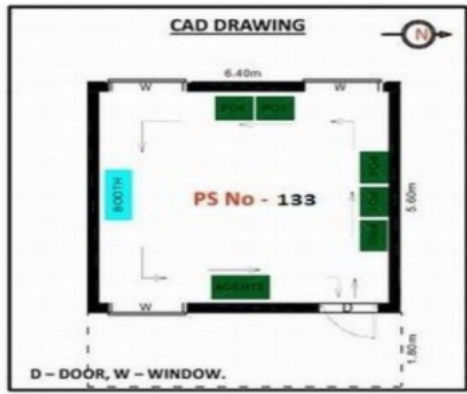

Polling Station Building Front View

Polling Station Front View

Cad View

Key MAP View

1 பெயர் : குருமூர்த்தி தந்தை பெயர்: வெங்கடராமப்பா வீட்டு எண் : 1 வயது : 71 பாலினம் : ஆண்	WYG1794221 Photo is available	2 பெயர் : காந்தம்மாள் கணவர் பெயர்: குருமூர்த்தி வீட்டு எண் : 1 வயது : 60 பாலினம் : பெண்	WYG1794239 Photo is available	3 பெயர் : புவனேஸ்வரி கணவர் பெயர்: பரமேஷ் வீட்டு எண் : 1 வயது : 35 பாலினம் : பெண்	WYG0731661 Photo is available
4 பெயர் : கொண்டப்பா தந்தை பெயர்: பசப்பா வீட்டு எண் : 1 வயது : 32 பாலினம் : ஆண்	WYG0991943 Photo is available	5 பெயர் : விஜயகுமார் தந்தை பெயர்: குருமூர்த்தி -- வீட்டு எண் : 1-1 வயது : 35 பாலினம் : ஆண்	WYG0589283 Photo is available	6 பெயர் : சாதிக் தந்தை பெயர்: தாஸ்தகீர் வீட்டு எண் : 1/1 வயது : 29 பாலினம் : ஆண்	WYG2272771 Photo is available
7 பெயர் : வல்லேம்மா கணவர் பெயர்: விஜயகுமார் வீட்டு எண் : 1/1 வயது : 29 பாலினம் : பெண்	WYG2554368 Photo is available	8 பெயர் : யாரப் தந்தை பெயர்: தாஸ்தகீர் வீட்டு எண் : 1/1 வயது : 26 பாலினம் : ஆண்	WYG2272748 Photo is available	9 பெயர் : ரேஷ்மா தாயின் பெயர்: ஷாஹிரா வீட்டு எண் : 1/1 வயது : 23 பாலினம் : பெண்	WYG2413573 Photo is available
10 பெயர் : சுரேஷ்குமார் தந்தை பெயர்: தியாகராஜஆச்சாரி வீட்டு எண் : 1-1B வயது : 35 பாலினம் : ஆண்	WYG0731919 Photo is available	11 பெயர் : கங்கராஜ் தந்தை பெயர்: நாராயணப்பா வீட்டு எண் : 1-2 வயது : 36 பாலினம் : ஆண்	WYG0039933 Photo is available	12 பெயர் : நாகபூஷ்ணம் தாயின் பெயர்: கண்ணம்மா வீட்டு எண் : 1/3 வயது : 20 பாலினம் : ஆண்	WYG2472660 Photo is available
13 பெயர் : ரகுபதி தந்தை பெயர்: முனுசாமி வீட்டு எண் : 1-6 வயது : 49 பாலினம் : ஆண்	WYG1285428 Photo is available	14 பெயர் : திராட்சனா தந்தை பெயர்: ரகுபதி வீட்டு எண் : 1/6 வயது : 25 பாலினம் : பெண்	WYG2506731 Photo is available	15 பெயர் : அன்புசேகர் தந்தை பெயர்: ரகுபதி வீட்டு எண் : 1/6 வயது : 20 பாலினம் : ஆண்	WYG2443463 Photo is available
16 பெயர் : சந்திரம்மா கணவர் பெயர்: மாரப்பா வீட்டு எண் : 1-7 வயது : 38 பாலினம் : பெண்	WYG0589309 Photo is available	17 பெயர் : மதன்குமார் தந்தை பெயர்: நாராயணசாமி வீட்டு எண் : 1-8 வயது : 27 பாலினம் : ஆண்	WYG1420868 Photo is available	18 பெயர் : சுப்பிரமணி தந்தை பெயர்: குர்ரப்பா வீட்டு எண் : 1-10-C வயது : 51 பாலினம் : ஆண்	FMS1282623 Photo is available
19 பெயர் : மம்தா கணவர் பெயர்: நாகராஜ் வீட்டு எண் : 1-11 வயது : 34 பாலினம் : பெண்	WYG0589085 Photo is available	20 பெயர் : சுமா கணவர் பெயர்: சிவசங்கர் வீட்டு எண் : 1-11 வயது : 31 பாலினம் : பெண்	WYG0992149 Photo is available	21 பெயர் : நாகராஜ் தந்தை பெயர்: சிவன்னா வீட்டு எண் : 1/13 வயது : 40 பாலினம் : ஆண்	WYG2273217 Photo is available
22 பெயர் : ஆனந்தகுமார் தந்தை பெயர்: பசப்பா வீட்டு எண் : 1-13 வயது : 35 பாலினம் : ஆண்	WYG0589135 Photo is available	23 பெயர் : ருபேந்திரன் தந்தை பெயர்: தியாகராஜ ஆச்சாரி வீட்டு எண் : 1-13 வயது : 34 பாலினம் : ஆண்	WYG0731927 Photo is available	24 பெயர் : மகேஷ்குமார் தாயின் பெயர்: அம்ஷாவேணி வீட்டு எண் : 1/14 வயது : 22 பாலினம் : ஆண்	WYG2472652 Photo is available
25 பெயர் : ஜெயந்தி கணவர் பெயர்: நாகராஜ் வீட்டு எண் : 1/15 பி வயது : 32 பாலினம் : பெண்	WYG1464031 Photo is available	26 பெயர் : எல்லப்பன் தந்தை பெயர்: நாராயணசாமி வீட்டு எண் : 1-17 வயது : 38 பாலினம் : ஆண்	WYG0589192 Photo is available	27 பெயர் : கார்த்திக் தந்தை பெயர்: நாராயணசாமி வீட்டு எண் : 1-17 வயது : 31 பாலினம் : ஆண்	WYG0991885 Photo is available
28 பெயர் : லட்சுமி கணவர் பெயர்: எல்லப்பன் வீட்டு எண் : 1/17 வயது : 30 பாலினம் : பெண்	WYG2272813 Photo is available	29 பெயர் : நவீனா நா கணவர் பெயர்: கார்த்திக் வீட்டு எண் : 1/17 வயது : 26 பாலினம் : பெண்	WYG1566140 Photo is available	30 பெயர் : மீனா தந்தை பெயர்: ராஜப்பா வீட்டு எண் : 1-18 வயது : 34 பாலினம் : பெண்	WYG0731901 Photo is available