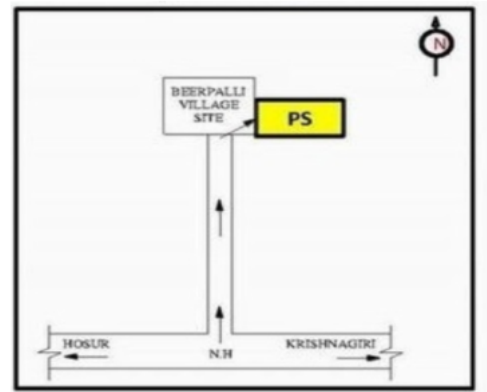

Key MAP View