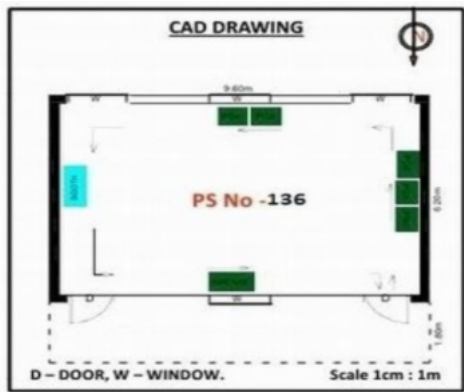

Google Map View

Polling Station Building Front View

Polling Station Front View

Cad View

Key MAP View

1 பெயர் : இராஜம்மா கணவர் பெயர் : மாறன் வீட்டு எண் : 1 வயது : 76 பாலினம் : பெண் Photo is available	WYG1796259	2 பெயர் : முருகன் தந்தை பெயர் : மாறன் வீட்டு எண் : 1 வயது : 48 பாலினம் : ஆண் Photo is available	FMS5732821	3 பெயர் : மாதம்மா கணவர் பெயர் : முருகன் வீட்டு எண் : 1 வயது : 46 பாலினம் : பெண் Photo is available	WYG1796267
4 பெயர் : ஜெயபிரகாஷ் தந்தை பெயர் : முனியப்பன் வீட்டு எண் : 1 வயது : 33 பாலினம் : ஆண் Photo is available	WYG0859777	5 பெயர் : மகேஸ்வரி தந்தை பெயர் : முனியப்பன் வீட்டு எண் : 1/30 வயது : 36 பாலினம் : பெண் Photo is available	WYG1285881	6 பெயர் : கோவிந்தன் தந்தை பெயர் : கோனப்பன் வீட்டு எண் : 1-122 வயது : 65 பாலினம் : ஆண் Photo is available	FMS1280098
7 பெயர் : விஜயகுமார் தந்தை பெயர் : கோவிந்தன் வீட்டு எண் : 1-122 வயது : 40 பாலினம் : ஆண் Photo is available	WYG0041137	8 பெயர் : நிர்மலா கணவர் பெயர் : விஜயகுமார் வீட்டு எண் : 1-122 வயது : 37 பாலினம் : பெண் Photo is available	WYG0041251	9 பெயர் : நந்தினி தந்தை பெயர் : கோவிந்தன் வீட்டு எண் : 1-122 வயது : 32 பாலினம் : பெண் Photo is available	WYG1091396
10 பெயர் : வெங்கடேஷ் தந்தை பெயர் : மாறன் வீட்டு எண் : 2 வயது : 51 பாலினம் : ஆண் Photo is available	WYG1796275	11 பெயர் : விஜயகுமார் தந்தை பெயர் : வெங்கடேசன் வீட்டு எண் : 2 வயது : 35 பாலினம் : ஆண் Photo is available	WYG0592485	12 பெயர் : முனுசாமி தந்தை பெயர் : திம்ராயன் வீட்டு எண் : 3 வயது : 66 பாலினம் : ஆண் Photo is available	WYG1796283
13 பெயர் : முனிரத்தினம் தந்தை பெயர் : முனுசாமி வீட்டு எண் : 3 வயது : 61 பாலினம் : ஆண் Photo is available	WYG1796291	14 பெயர் : ராஜகோபால் தந்தை பெயர் : முனிசாமி வீட்டு எண் : 3-3 வயது : 42 பாலினம் : ஆண் Photo is available	WYG0041327	15 பெயர் : வெங்கடசாமி தந்தை பெயர் : முனிசாமி வீட்டு எண் : 3-3 வயது : 39 பாலினம் : ஆண் Photo is available	WYG0041319
16 பெயர் : யோகேஷ்வரி கணவர் பெயர் : கணபதி வீட்டு எண் : 3/51ஏ வயது : 23 பாலினம் : பெண் Photo is available	WYG2550887	17 பெயர் : ஹரிகரன் தந்தை பெயர் : சின்னதம்பி வீட்டு எண் : 3/51ஏ வயது : 26 பாலினம் : ஆண் Photo is available	WYG1558493	18 பெயர் : சூர்யா கணவர் பெயர் : சர்தார வீட்டு எண் : 3-152 வயது : 56 பாலினம் : பெண் Photo is available	WYG1339027
19 பெயர் : கௌரி கணவர் பெயர் : முனிராஜ் வீட்டு எண் : 4 வயது : 46 பாலினம் : பெண் Photo is available	WYG1796309	20 பெயர் : ஐஷ்வர்யா தந்தை பெயர் : கதிர்வேலு வீட்டு எண் : 4/33 வயது : 26 பாலினம் : ஆண் Photo is available	WYG1558402	21 பெயர் : அர்ச்சுனா தந்தை பெயர் : ராஜாமணி வீட்டு எண் : 4/182 வயது : 24 பாலினம் : பெண் Photo is available	WYG2210185
22 பெயர் : கிருஷ்ணன் தந்தை பெயர் : மாறன் வீட்டு எண் : 4A வயது : 48 பாலினம் : ஆண் Photo is available	WYG1796317	23 பெயர் : மாதம்மா கணவர் பெயர் : கிருஷ்ணன் வீட்டு எண் : 4A வயது : 43 பாலினம் : பெண் Photo is available	FMS5280979	24 பெயர் : சின்னப்பா கணவர் பெயர் : பீம்ப்பன் வீட்டு எண் : 5 வயது : 66 பாலினம் : பெண் Photo is available	WYG1796325
25 பெயர் : தேவன் தந்தை பெயர் : பீம்ப்பன் வீட்டு எண் : 5 வயது : 46 பாலினம் : ஆண் Photo is available	FMS3527587	26 பெயர் : கமலநாதன் தந்தை பெயர் : பீம்ப்பன் வீட்டு எண் : 5 வயது : 41 பாலினம் : ஆண் Photo is available	FMS5281324	27 பெயர் : மணிகண்டன் தந்தை பெயர் : முனிசாமி வீட்டு எண் : 5-3 வயது : 27 பாலினம் : ஆண் Photo is available	WYG1421072
28 பெயர் : ராஜா தந்தை பெயர் : முனிசாமி வீட்டு எண் : 5-4 வயது : 38 பாலினம் : ஆண் Photo is available	WYG0859488	29 பெயர் : கோவிந்தராஜ் தந்தை பெயர் : பச்சமுத்து வீட்டு எண் : 5-4 வயது : 30 பாலினம் : ஆண் Photo is available	WYG1091578	30 பெயர் : மீனா கணவர் பெயர் : கமலநாதன் வீட்டு எண் : 5/5 வயது : 30 பாலினம் : பெண் Photo is available	WYG2276731