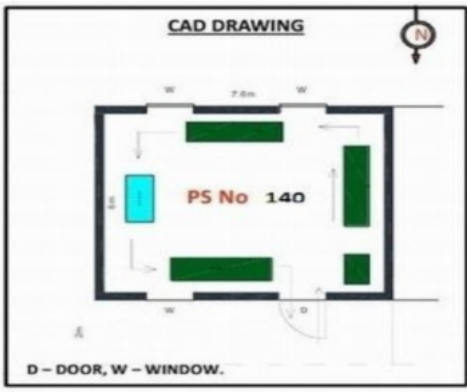

Google Map View

Polling Station Building Front View

Polling Station Front View

Cad View

Key MAP View

1 பெயர் : லட்சுமி கணவர் பெயர்: முனிராஜ் வீட்டு எண் : 1 வயது : 34 பாலினம் : பெண்	WYG0687335 Photo is available	2 பெயர் : கிருஷ்ணன் தந்தை பெயர்: பொம்மப்பா வீட்டு எண் : 1 வயது : 34 பாலினம் : ஆண்	WYG0687160 Photo is available	3 பெயர் : செல்வி தந்தை பெயர்: பைரப்பன் வீட்டு எண் : 1 வயது : 29 பாலினம் : பெண்	WYG1204072 Photo is available
4 பெயர் : சுகன்யா கணவர் பெயர்: சண்முகம் வீட்டு எண் : 1-14C1 வயது : 33 பாலினம் : பெண்	WYG0687111 Photo is available	5 பெயர் : சினேகா தந்தை பெயர்: கஜேந்திரன் வீட்டு எண் : 1/16 வயது : 26 பாலினம் : பெண்	WYG1499631 Photo is available	6 பெயர் : லோகேஷ் தந்தை பெயர்: திம்மராஜ் வீட்டு எண் : 1/49 வயது : 25 பாலினம் : ஆண்	WYG1499565 Photo is available
S 7 பெயர் : ராதா கணவர் பெயர்: திம்மராஜ் வீட்டு எண் : 1-56 வயது : 40 பாலினம் : பெண்	WYG0687319 Photo is available	8 பெயர் : சத்யமூர்த்தி தந்தை பெயர்: சேட்டு வீட்டு எண் : 1/68 வயது : 26 பாலினம் : ஆண்	WYG1499599 Photo is available	9 பெயர் : நவீன் தந்தை பெயர்: முருகேசன் வீட்டு எண் : 1/81 வயது : 25 பாலினம் : ஆண்	WYG1499573 Photo is available
10 பெயர் : பிரேமாவதி தந்தை பெயர்: தேவராஜ் வீட்டு எண் : 1-82 வயது : 28 பாலினம் : பெண்	WYG1322841 Photo is available	11 பெயர் : வெங்கடேசன் தந்தை பெயர்: மூகன் வீட்டு எண் : 1-87 வயது : 48 பாலினம் : ஆண்	WYG0687327 Photo is available	12 பெயர் : ராணி கணவர் பெயர்: வெங்கடேசன் வீட்டு எண் : 1-87 வயது : 36 பாலினம் : பெண்	WYG0687301 Photo is available
13 பெயர் : சின்னராஜ் தந்தை பெயர்: ஆனந்தன் வீட்டு எண் : 1/89 வயது : 25 பாலினம் : ஆண்	WYG1499607 Photo is available	14 பெயர் : சுரேஷ் தந்தை பெயர்: சூடப்பன் வீட்டு எண் : 1-95 வயது : 57 பாலினம் : ஆண்	WYG0687079 Photo is available	S 15 பெயர் : கலாவதி தந்தை பெயர்: ஏரப்பா வீட்டு எண் : 1-105 வயது : 30 பாலினம் : பெண்	WYG1322858 Photo is available
16 பெயர் : முனியம்மா கணவர் பெயர்: கிருஷ்ணன் வீட்டு எண் : 1-112 வயது : 81 பாலினம் : பெண்	WYG0686980 Photo is available	17 பெயர் : வேலன் தந்தை பெயர்: முத்தப்பன் வீட்டு எண் : 1-151 வயது : 43 பாலினம் : ஆண்	WYG0686972 Photo is available	S 18 பெயர் : சூர்யா பிரகாஷ் தந்தை பெயர்: வெங்கடேசன் வீட்டு எண் : 1/153 வயது : 25 பாலினம் : ஆண்	WYG2160257 Photo is available
19 பெயர் : ராகுல் தந்தை பெயர்: முருகன் வீட்டு எண் : 1/179 வயது : 26 பாலினம் : ஆண்	WYG1499581 Photo is available	S 20 பெயர் : தினேஷ் தந்தை பெயர்: பாலன் வீட்டு எண் : 1/205 வயது : 27 பாலினம் : ஆண்	WYG1499615 Photo is available	S 21 பெயர் : கோவிந்தராஜ் தந்தை பெயர்: சுந்திரன் வீட்டு எண் : 1-232 வயது : 31 பாலினம் : ஆண்	WYG0687194 Photo is available
S 22 பெயர் : லக்ஷ்மி தந்தை பெயர்: திம்மராஜ் வீட்டு எண் : 1/24 வயது : 26 பாலினம் : பெண்	WYG1499656 Photo is available	23 பெயர் : பிரியங்கா தந்தை பெயர்: கௌரந் வீட்டு எண் : 1/260 வயது : 25 பாலினம் : பெண்	WYG1519438 Photo is available	S 24 பெயர் : ஈஸ்வரி கணவர் பெயர்: திம்மராஜ் வீட்டு எண் : 1/322 வயது : 25 பாலினம் : பெண்	WYG1499649 Photo is available
S 25 பெயர் : சூரிய பிரகாஷ் தந்தை பெயர்: வெங்கடேசன் வீட்டு எண் : 1/406 வயது : 25 பாலினம் : ஆண்	WYG2328243 Photo is available	26 பெயர் : கோவிந்தன் தந்தை பெயர்: துரைசாமிகவுண்டர் வீட்டு எண் : 1/421 வயது : 51 பாலினம் : ஆண்	FMS3516317 Photo is available	27 பெயர் : மணி கணவர் பெயர்: கோவிந்தன் வீட்டு எண் : 1/421 வயது : 46 பாலினம் : பெண்	FMS3516184 Photo is available
28 பெயர் : பூபதி தந்தை பெயர்: மணி வீட்டு எண் : 1/421 வயது : 23 பாலினம் : ஆண்	WYG2245298 Photo is available	S 29 பெயர் : மாதம்மாள் கணவர் பெயர்: ராஜர் வீட்டு எண் : 1/443 வயது : 47 பாலினம் : பெண்	FZC1812742 Photo is available	30 பெயர் : நீலா கணவர் பெயர்: பசவப்பாச்சரி வீட்டு எண் : 2-1 வயது : 71 பாலினம் : பெண்	WYG1803287 Photo is available