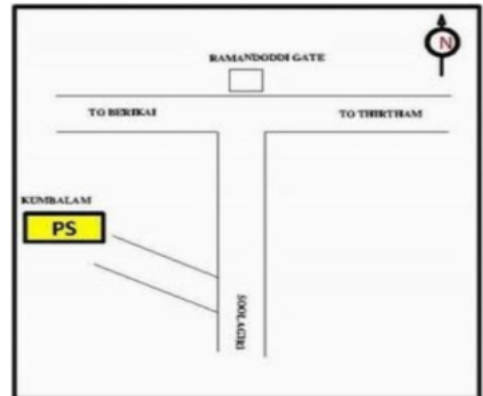

Google Map View

Polling Station Building Front View

Polling Station Front View

Cad View

Key MAP View

1 பெயர் : பார்வதியம்மா கணவர் பெயர்: முனிசாமி வீட்டு எண் : 1 வயது : 66 பாலினம் : பெண்	WYG1588052 Photo is available	2 பெயர் : பாபண்ணா தந்தை பெயர்: சக்கார்லப்பா வீட்டு எண் : 1 வயது : 58 பாலினம் : ஆண்	WYG0778746 Photo is available	3 பெயர் : சிவப்பா தந்தை பெயர்: ராஜப்பா வீட்டு எண் : 001 வயது : 45 பாலினம் : ஆண்	WYG2616639 Photo is available
4 பெயர் : முருகேஷ் தந்தை பெயர்: முனிசாமி வீட்டு எண் : 1 வயது : 43 பாலினம் : ஆண்	FMS3210879 Photo is available	5 பெயர் : குட்டியப்பா தந்தை பெயர்: அப்ரஹம்பா வீட்டு எண் : 1 வயது : 40 பாலினம் : ஆண்	WYG0778324 Photo is available	# 6 பெயர் : ரேணுகா கணவர் பெயர்: நாராயணப்பா வீட்டு எண் : 1 வயது : 39 பாலினம் : பெண்	WYG1363118 Photo is available
7 பெயர் : மஞ்சளா கணவர் பெயர்: பசுவராஜ் வீட்டு எண் : 1 வயது : 37 பாலினம் : பெண்	WYG1182534 Photo is available	8 பெயர் : ரோஜா கணவர் பெயர்: ராஜசேகர் வீட்டு எண் : 1 வயது : 31 பாலினம் : பெண்	WYG1182567 Photo is available	9 பெயர் : ரத்னா கணவர் பெயர்: ஆஞ்சப்பா வீட்டு எண் : 1 வயது : 31 பாலினம் : பெண்	WYG1182609 Photo is available
10 பெயர் : வரதம்மா முருகன் தந்தை பெயர்: நாகன் வீட்டு எண் : 1 வயது : 29 பாலினம் : பெண்	WYG1495456 Photo is available	11 பெயர் : மகேஷ்வரி கணவர் பெயர்: முனியப்பன் வீட்டு எண் : 1 வயது : 28 பாலினம் : பெண்	WYG1495431 Photo is available	12 பெயர் : கவிதா கணவர் பெயர்: மஞ்சநாத் வீட்டு எண் : 1/1 வயது : 26 பாலினம் : பெண்	WYG1453489 Photo is available
# 13 பெயர் : பரமேஸ்வரன் சு தந்தை பெயர்: சுப்ரமணி வீட்டு எண் : 1-1ஏ வயது : 28 பாலினம் : ஆண்	WYG1412378 Photo is available	14 பெயர் : ஈஸ்வரன் தந்தை பெயர்: சுப்ரமணி வீட்டு எண் : 1/2 வயது : 23 பாலினம் : ஆண்	WYG2486355 Photo is available	15 பெயர் : ஜெகன் தந்தை பெயர்: கிருஷ்ணப்பா வீட்டு எண் : 1/3 வயது : 25 பாலினம் : ஆண்	WYG2485951 Photo is available
16 பெயர் : வெங்கடேஷ் தந்தை பெயர்: கோவிந்தப்பா வீட்டு எண் : 1-4A வயது : 31 பாலினம் : ஆண்	WYG0778969 Photo is available	17 பெயர் : முருகேஷ் ஜி தந்தை பெயர்: கோவிந்தப்பா வீட்டு எண் : 1/4ஏ வயது : 25 பாலினம் : ஆண்	WYG2576502 Photo is available	18 பெயர் : சுமித்ரா தந்தை பெயர்: சீதாராமன் வீட்டு எண் : 1/6 வயது : 25 பாலினம் : பெண்	WYG2150209 Photo is available
19 பெயர் : பவித்ரா சி தந்தை பெயர்: சீதாராமன் வீட்டு எண் : 1/6 வயது : 23 பாலினம் : பெண்	WYG2560241 Photo is available	20 பெயர் : வெங்கடேஷ் ஸ் தந்தை பெயர்: சீதாராமன் வீட்டு எண் : 1/6 வயது : 21 பாலினம் : ஆண்	WYG2560274 Photo is available	21 பெயர் : கி கோவிந்த ராஜ் தந்தை பெயர்: கிருஷ்ணப்பா வீட்டு எண் : 1/7ஏ வயது : 33 பாலினம் : ஆண்	WYG2614345 Photo is available
22 பெயர் : பிரியா சிவசங்கர் தந்தை பெயர்: கோவிந்தராஜ் வீட்டு எண் : 1/7ஏ வயது : 26 பாலினம் : பெண்	WYG2614311 Photo is available	# 23 பெயர் : ம்கேடிராந் தந்தை பெயர்: முனிசாமி வீட்டு எண் : 1/8 வயது : 32 பாலினம் : ஆண்	WYG2150225 Photo is available	24 பெயர் : ராஜம்மா கணவர் பெயர்: கணேசன் வீட்டு எண் : 1-9 வயது : 69 பாலினம் : பெண்	WYG0778191 Photo is available
25 பெயர் : சீனிவாசன் தந்தை பெயர்: வெங்கடப்பா வீட்டு எண் : 1-9 வயது : 53 பாலினம் : ஆண்	WYG0002261 Photo is available	26 பெயர் : திம்மராயப்பா தந்தை பெயர்: கணேசன் வீட்டு எண் : 1-9 வயது : 37 பாலினம் : ஆண்	WYG0778977 Photo is available	27 பெயர் : முனியப்பா தந்தை பெயர்: இராஜம்மா வீட்டு எண் : 1-9 வயது : 35 பாலினம் : ஆண்	WYG0778985 Photo is available
28 பெயர் : அந்தோனியம்மாள் கணவர் பெயர்: ஆனந்தன் வீட்டு எண் : 1-9 வயது : 34 பாலினம் : பெண்	WYG0777680 Photo is available	29 பெயர் : சிவராஜ் தந்தை பெயர்: முனிசாமி வீட்டு எண் : 1-9 வயது : 34 பாலினம் : ஆண்	WYG0777938 Photo is available	30 பெயர் : முனியப்பா தந்தை பெயர்: போம்மப்பா வீட்டு எண் : 1/9 வயது : 21 பாலினம் : ஆண்	WYG2407955 Photo is available