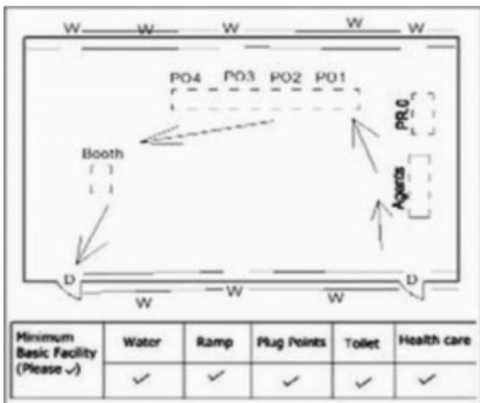

Google Map View

Polling Station Building Front View

Polling Station Front View

Cad View

Key MAP View

1	WYG1094242	பெயர் : சுந்தரம் தந்தை பெயர்: போடியப்பா வீட்டு எண் : 1 வயது : 75 பாலினம் : ஆண்	Photo is available	2	WYG0863027	பெயர் : பாயம்மா கணவர் பெயர்: கிருஷ்ணப்பா வீட்டு எண் : 1 வயது : 55 பாலினம் : பெண்	Photo is available	3	WYG1094366	பெயர் : ராஜம்மா கணவர் பெயர்: சென்னப்பன் வீட்டு எண் : 1 வயது : 48 பாலினம் : பெண்	Photo is available
4	WYG0863282	பெயர் : லட்சுமி கணவர் பெயர்: முனிவெங்கட்டப்பா வீட்டு எண் : 1 வயது : 45 பாலினம் : பெண்	Photo is available	5	WYG0863175	பெயர் : சாரதம்மா கணவர் பெயர்: தியாகராஜ் வீட்டு எண் : 1 வயது : 44 பாலினம் : பெண்	Photo is available	6	WYG0863209	பெயர் : நீலம்மா கணவர் பெயர்: நாகராஜ் வீட்டு எண் : 1 வயது : 40 பாலினம் : பெண்	Photo is available
7	WYG0863308	பெயர் : சரஸ்வதி கணவர் பெயர்: சுரேஷ் வீட்டு எண் : 1 வயது : 37 பாலினம் : பெண்	Photo is available	8	WYG0863415	பெயர் : ராதம்மா கணவர் பெயர்: ரவி வீட்டு எண் : 1 வயது : 34 பாலினம் : பெண்	Photo is available	9	WYG0863787	பெயர் : பிரகாஷ் தந்தை பெயர்: நாராயணப்பா வீட்டு எண் : 1 வயது : 33 பாலினம் : ஆண்	Photo is available
10	WYG2344356	பெயர் : நேத்ரா தந்தை பெயர்: லட்சுமப்பா வீட்டு எண் : 1 வயது : 24 பாலினம் : பெண்	Photo is available	11	WYG0863373	பெயர் : லட்சுமிதேவி கணவர் பெயர்: கிருஷ்ணப்பா வீட்டு எண் : 1-19 வயது : 68 பாலினம் : பெண்	Photo is available	12	WYG0863431	பெயர் : பாக்கியலட்சுமி இதரர் பெயர்: வீரப்பன் வீட்டு எண் : 1-21 வயது : 31 பாலினம் : பெண்	Photo is available
13	WYG0863332	பெயர் : முனிரத்தினா கணவர் பெயர்: அன்னையா வீட்டு எண் : 1-31 வயது : 49 பாலினம் : பெண்	Photo is available	14	JFM3763588	பெயர் : கணேஷ் தந்தை பெயர்: நாராயணன் வீட்டு எண் : 1-34 வயது : 43 பாலினம் : ஆண்	Photo is available	15	WYG2408664	பெயர் : வைதேகி கணவர் பெயர்: பெருமாள் வீட்டு எண் : 1/46 வயது : 24 பாலினம் : பெண்	Photo is available
16	WYG0863365	பெயர் : முனியம்மா கணவர் பெயர்: முனிசாமி வீட்டு எண் : 1-48 வயது : 68 பாலினம் : பெண்	Photo is available	17	WYG0863241	பெயர் : லட்சுமிதேவி கணவர் பெயர்: கோவிந்தப்பா வீட்டு எண் : 1-52 வயது : 41 பாலினம் : பெண்	Photo is available	18	JFM2033470	பெயர் : ரேணுகா கணவர் பெயர்: நாகராஜ் வீட்டு எண் : 1-54 வயது : 43 பாலினம் : பெண்	Photo is available
19	WYG0043927	பெயர் : தேவகி கணவர் பெயர்: சுப்பிரமணி வீட்டு எண் : 1-54 வயது : 43 பாலினம் : பெண்	Photo is available	20	WYG0732768	பெயர் : உமா தந்தை பெயர்: திம்மராயன் வீட்டு எண் : 1-57 வயது : 36 பாலினம் : பெண்	Photo is available	21	WYG1530542	பெயர் : ரஞ்சித் குமார் தந்தை பெயர்: கமலநாதன் வீட்டு எண் : 1/57 வயது : 26 பாலினம் : ஆண்	Photo is available
22	JFM3900362	பெயர் : சுஜாதா கணவர் பெயர்: சிவக்குமார் வீட்டு எண் : 1-69 வயது : 44 பாலினம் : பெண்	Photo is available	23	JFM3763596	பெயர் : பாலசுப்ரமணி தந்தை பெயர்: ராமன் வீட்டு எண் : 1-69 வயது : 43 பாலினம் : ஆண்	Photo is available	24	WYG0732883	பெயர் : சந்தோஷ்குமார் தந்தை பெயர்: பெருமாள் வீட்டு எண் : 1-73 வயது : 36 பாலினம் : ஆண்	Photo is available
25	WYG0863316	பெயர் : சில்பா கணவர் பெயர்: நாராயணசாமி வீட்டு எண் : 1-79 வயது : 37 பாலினம் : பெண்	Photo is available	26	WYG0863357	பெயர் : மஞ்சளா கணவர் பெயர்: மகாதேவன் வீட்டு எண் : 1-79A வயது : 41 பாலினம் : பெண்	Photo is available	27	WYG0863407	பெயர் : லாவண்யா தந்தை பெயர்: முருகேசன் வீட்டு எண் : 1-81 வயது : 37 பாலினம் : பெண்	Photo is available
28	WYG0688754	பெயர் : உண்ணாமலை கணவர் பெயர்: திம்மராயன் வீட்டு எண் : 1-83 வயது : 37 பாலினம் : பெண்	Photo is available	29	WYG0863290	பெயர் : சுவர்ணம்மா கணவர் பெயர்: வெங்கடசாமி வீட்டு எண் : 1-96 வயது : 58 பாலினம் : பெண்	Photo is available	30	WYG0863324	பெயர் : சரோஜம்மா கணவர் பெயர்: கிருஷ்ணப்பா வீட்டு எண் : 1-97 வயது : 73 பாலினம் : பெண்	Photo is available