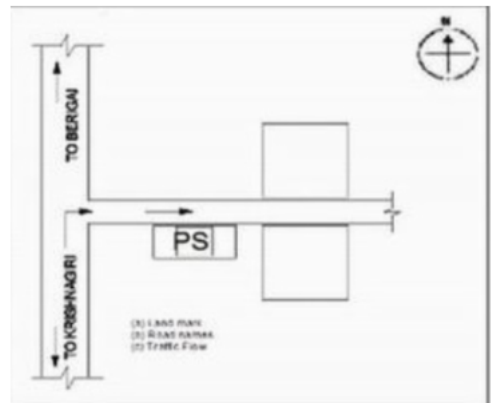

Google Map View

Polling Station Building Front View

Polling Station Front View

Cad View

Key MAP View

1 பெயர் : ராஜம்மா கணவர் பெயர் : மஞ்சநாத் வீட்டு எண் : 1 வயது : 45 பாலினம் : பெண்	WYG0864389 Photo is available	2 பெயர் : சாந்தம்மா கணவர் பெயர் : மல்லப்பா வீட்டு எண் : 1 வயது : 41 பாலினம் : பெண்	WYG0864231 Photo is available	3 பெயர் : பத்மா கணவர் பெயர் : ராமப்பா வீட்டு எண் : 1 வயது : 38 பாலினம் : பெண்	WYG0864249 Photo is available
4 பெயர் : உசேன் தந்தை பெயர் : ராஷித் வீட்டு எண் : 1 வயது : 35 பாலினம் : ஆண்	WYG0693960 Photo is available	5 பெயர் : கோவிந்தன் தந்தை பெயர் : சுப்பிரமணி வீட்டு எண் : 1 வயது : 34 பாலினம் : ஆண்	WYG0863944 Photo is available	6 பெயர் : வசந்தா கணவர் பெயர் : வீரபத்திரன் வீட்டு எண் : 1 வயது : 33 பாலினம் : பெண்	WYG0864413 Photo is available
7 பெயர் : மாதேவி கணவர் பெயர் : ராதா கிருஷ்ணன் வீட்டு எண் : 1 வயது : 33 பாலினம் : பெண்	WYG1421593 Photo is available	8 பெயர் : பிரகாஷ் ஜி தந்தை பெயர் : கோவிந்தப்பா வீட்டு எண் : 1 வயது : 33 பாலினம் : ஆண்	WYG0864033 Photo is available	9 பெயர் : சுரேகா கணவர் பெயர் : ஸ்ரீராம் வீட்டு எண் : 1 வயது : 30 பாலினம் : பெண்	WYG1481472 Photo is available
10 பெயர் : கோகுல தந்தை பெயர் : முருகன் வீட்டு எண் : 1/8 வயது : 20 பாலினம் : ஆண்	WYG2569036 Photo is available	11 பெயர் : மம்தா தந்தை பெயர் : முருகன் வீட்டு எண் : 1/11பி வயது : 23 பாலினம் : பெண்	WYG2570174 Photo is available	12 பெயர் : மனோ தந்தை பெயர் : சுரேஷ்குமார் வீட்டு எண் : 1/11டி வயது : 19 பாலினம் : ஆண்	WYG2578037 Photo is available
13 பெயர் : சீனிவாசன் தந்தை பெயர் : இலட்சுமநாயுடு வீட்டு எண் : 1-17 வயது : 50 பாலினம் : ஆண்	WYG1811520 Photo is available	14 பெயர் : மஞ்சளா கணவர் பெயர் : முருகன் வீட்டு எண் : 1-17B வயது : 45 பாலினம் : பெண்	JFM1298835 Photo is available	15 பெயர் : கௌதமி தந்தை பெயர் : ராமகிருஷ்ணன் வீட்டு எண் : 1-37 வயது : 36 பாலினம் : பெண்	WYG0864181 Photo is available
16 பெயர் : சீனிவாசன் தந்தை பெயர் : முனிசாமி வீட்டு எண் : 1-40 வயது : 59 பாலினம் : ஆண்	WYG1811538 Photo is available	17 பெயர் : சிக்க தேவம்மா கணவர் பெயர் : பிரபு வீட்டு எண் : 1/48 வயது : 30 பாலினம் : பெண்	WYG1481506 Photo is available	18 பெயர் : நாகம்மா கணவர் பெயர் : திம்மராயப்பா வீட்டு எண் : 1-69A வயது : 46 பாலினம் : பெண்	WYG1246859 Photo is available
# 19 பெயர் : சரண்குமார் ம் தந்தை பெயர் : மணி வீட்டு எண் : 1/84 வயது : 23 பாலினம் : ஆண்	WYG2344455 Photo is available	20 பெயர் : சரசு இதரர் பெயர் : சம்பத் வீட்டு எண் : 1/86 வயது : 60 பாலினம் : பெண்	WYG2372415 Photo is available	21 பெயர் : வெங்கடேஷ் முனிசாம்பப்பா இதரர் பெயர் : சம்பத் வீட்டு எண் : 1/87 வயது : 62 பாலினம் : ஆண்	WYG2372423 Photo is available
22 பெயர் : ரஜினி தந்தை பெயர் : சுப்பிரமணி வீட்டு எண் : 1-89D வயது : 30 பாலினம் : ஆண்	WYG1204973 Photo is available	23 பெயர் : பசவராஜ் தாயின் பெயர் : நாகராஜ் வீட்டு எண் : 1/103 வயது : 26 பாலினம் : ஆண்	WYG1480946 Photo is available	24 பெயர் : கணேஷ் தந்தை பெயர் : சம்பங்கி வீட்டு எண் : 1-108 வயது : 28 பாலினம் : ஆண்	WYG1355031 Photo is available
25 பெயர் : பெருமாள் தந்தை பெயர் : ராமப்பா வீட்டு எண் : 1-145 வயது : 40 பாலினம் : ஆண்	JFM3746690 Photo is available	26 பெயர் : பழனி தந்தை பெயர் : சின்னபையன் வீட்டு எண் : 1/158 வயது : 20 பாலினம் : ஆண்	WYG2569002 Photo is available	27 பெயர் : செளமியா தந்தை பெயர் : சின்னையன் வீட்டு எண் : 1/177 வயது : 25 பாலினம் : பெண்	WYG2574820 Photo is available
28 பெயர் : மகேஷ்வரி கணவர் பெயர் : முருகேசன் வீட்டு எண் : 1/179,ஏ வயது : 21 பாலினம் : பெண்	WYG2555902 Photo is available	29 பெயர் : கலையரசி தந்தை பெயர் : முனிசந்திரன் வீட்டு எண் : 1/197 வயது : 20 பாலினம் : பெண்	WYG2553477 Photo is available	30 பெயர் : திரிஷா தந்தை பெயர் : ரத்நப்பா வீட்டு எண் : 1/199 வயது : 22 பாலினம் : பெண்	WYG2556033 Photo is available