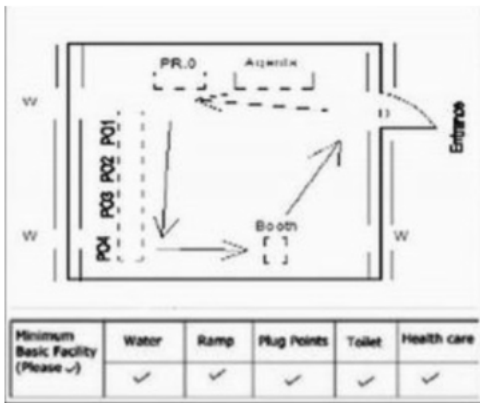

Google Map View

Polling Station Building Front View

Polling Station Front View

Cad View

Key MAP View

1 பெயர் : ராஜம்மா கணவர் பெயர் : மஞ்சநாத் வீட்டு எண் : 1 வயது : 45 பாலினம் : பெண்	WYG0864389 Photo is available	2 பெயர் : சாந்தம்மா கணவர் பெயர் : மல்லப்பா வீட்டு எண் : 1 வயது : 41 பாலினம் : பெண்	WYG0864231 Photo is available	3 பெயர் : பத்மா கணவர் பெயர் : ராமப்பா வீட்டு எண் : 1 வயது : 38 பாலினம் : பெண்	WYG0864249 Photo is available
4 பெயர் : உசேன் தந்தை பெயர் : ராஷித் வீட்டு எண் : 1 வயது : 35 பாலினம் : ஆண்	WYG0693960 Photo is available	5 பெயர் : கோவிந்தன் தந்தை பெயர் : சுப்பிரமணி வீட்டு எண் : 1 வயது : 34 பாலினம் : ஆண்	WYG0863944 Photo is available	6 பெயர் : வசந்தா கணவர் பெயர் : வீரபத்திரன் வீட்டு எண் : 1 வயது : 33 பாலினம் : பெண்	WYG0864413 Photo is available
7 பெயர் : மாதேவி கணவர் பெயர் : ராதா கிருஷ்ணன் வீட்டு எண் : 1 வயது : 33 பாலினம் : பெண்	WYG1421593 Photo is available	8 பெயர் : பிரகாஷ் ஜி தந்தை பெயர் : கோவிந்தப்பா வீட்டு எண் : 1 வயது : 33 பாலினம் : ஆண்	WYG0864033 Photo is available	9 பெயர் : சுரேகா கணவர் பெயர் : ஸ்ரீராம் வீட்டு எண் : 1 வயது : 30 பாலினம் : பெண்	WYG1481472 Photo is available
10 பெயர் : கோகுல தந்தை பெயர் : முருகன் வீட்டு எண் : 1/8 வயது : 20 பாலினம் : ஆண்	WYG2569036 Photo is available	11 பெயர் : மம்தா தந்தை பெயர் : முருகன் வீட்டு எண் : 1/11பி வயது : 23 பாலினம் : பெண்	WYG2570174 Photo is available	12 பெயர் : மனோ தந்தை பெயர் : சுரேஷ்குமார் வீட்டு எண் : 1/11டி வயது : 19 பாலினம் : ஆண்	WYG2578037 Photo is available
13 பெயர் : சீனிவாசன் தந்தை பெயர் : இலட்சுமநாயுடு வீட்டு எண் : 1-17 வயது : 50 பாலினம் : ஆண்	WYG1811520 Photo is available	14 பெயர் : மஞ்சளா கணவர் பெயர் : முருகன் வீட்டு எண் : 1-17B வயது : 45 பாலினம் : பெண்	JFM1298835 Photo is available	15 பெயர் : கௌதமி தந்தை பெயர் : ராமகிருஷ்ணன் வீட்டு எண் : 1-37 வயது : 36 பாலினம் : பெண்	WYG0864181 Photo is available
16 பெயர் : சீனிவாசன் தந்தை பெயர் : முனிசாமி வீட்டு எண் : 1-40 வயது : 59 பாலினம் : ஆண்	WYG1811538 Photo is available	17 பெயர் : சிக்க தேவம்மா கணவர் பெயர் : பிரபு வீட்டு எண் : 1/48 வயது : 30 பாலினம் : பெண்	WYG1481506 Photo is available	18 பெயர் : நாகம்மா கணவர் பெயர் : திம்மராயப்பா வீட்டு எண் : 1-69A வயது : 46 பாலினம் : பெண்	WYG1246859 Photo is available
# 19 பெயர் : சரண்குமார் ம் தந்தை பெயர் : மணி வீட்டு எண் : 1/84 வயது : 23 பாலினம் : ஆண்	WYG2344455 Photo is available	20 பெயர் : சரசு இதரர் பெயர் : சம்பத் வீட்டு எண் : 1/86 வயது : 60 பாலினம் : பெண்	WYG2372415 Photo is available	21 பெயர் : வெங்கடேஷ் முனிசாம்பப்பா இதரர் பெயர் : சம்பத் வீட்டு எண் : 1/87 வயது : 62 பாலினம் : ஆண்	WYG2372423 Photo is available
22 பெயர் : ரஜினி தந்தை பெயர் : சுப்பிரமணி வீட்டு எண் : 1-89D வயது : 30 பாலினம் : ஆண்	WYG1204973 Photo is available	23 பெயர் : பசவராஜ் தாயின் பெயர் : நாகராஜ் வீட்டு எண் : 1/103 வயது : 26 பாலினம் : ஆண்	WYG1480946 Photo is available	24 பெயர் : கணேஷ் தந்தை பெயர் : சம்பங்கி வீட்டு எண் : 1-108 வயது : 28 பாலினம் : ஆண்	WYG1355031 Photo is available
25 பெயர் : பெருமாள் தந்தை பெயர் : ராமப்பா வீட்டு எண் : 1-145 வயது : 40 பாலினம் : ஆண்	JFM3746690 Photo is available	26 பெயர் : பழனி தந்தை பெயர் : சின்னபையன் வீட்டு எண் : 1/158 வயது : 20 பாலினம் : ஆண்	WYG2569002 Photo is available	27 பெயர் : செளமியா தந்தை பெயர் : சின்னையன் வீட்டு எண் : 1/177 வயது : 25 பாலினம் : பெண்	WYG2574820 Photo is available
28 பெயர் : மகேஷ்வரி கணவர் பெயர் : முருகேசன் வீட்டு எண் : 1/179,ஏ வயது : 21 பாலினம் : பெண்	WYG2555902 Photo is available	29 பெயர் : கலையரசி தந்தை பெயர் : முனிசந்திரன் வீட்டு எண் : 1/197 வயது : 20 பாலினம் : பெண்	WYG2553477 Photo is available	30 பெயர் : திரிஷா தந்தை பெயர் : ரத்நப்பா வீட்டு எண் : 1/199 வயது : 22 பாலினம் : பெண்	WYG2556033 Photo is available