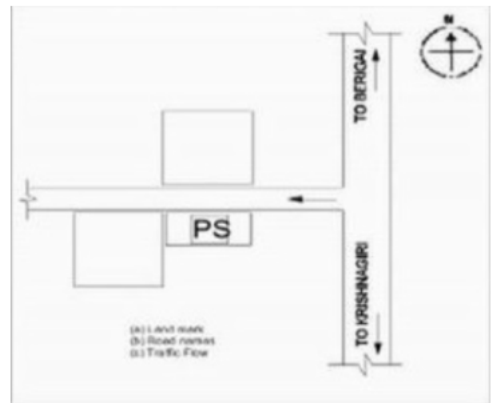

Google Map View

Polling Station Building Front View

Polling Station Front View

Cad View

Key MAP View

சட்டமன்றத் தொகுதியின் எண் மற்றும் பெயர் : 54-வேப்பனஹள்ளி பிரிவு எண் மற்றும் பெயர் 1-தீர்த்தம் (வ.கி) பதிமடுகு (ஊ), தீர்த்தம் வார்டு 1