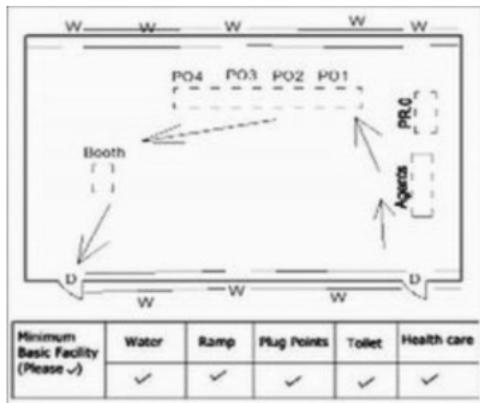

Google Map View

Polling Station Building Front View

Polling Station Front View

Cad View

Key MAP View

சட்டமன்றத் தொகுதியின் எண் மற்றும் பெயர் : 54-வேப்பனஹள்ளி பிரிவு எண் மற்றும் பெயர் 1-தீர்த்தம் (வ.கி) பதிமடுகு (ஊ), தீர்த்தம் வார்டு 1