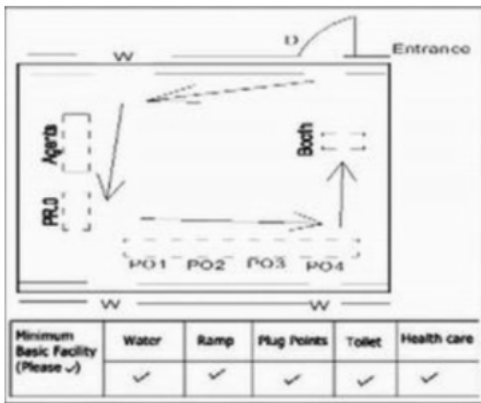

Google Map View

Polling Station Building Front View

Polling Station Front View

Cad View

Key MAP View

1 பெயர் : ராஜம்மா கணவர் பெயர்: சீனிவாசா வீட்டு எண் : 1 வயது : 67 பாலினம் : பெண் Photo is available	WYG1288711	2 பெயர் : சுரேஷ் தந்தை பெயர்: நல்லப்பன் வீட்டு எண் : 1 வயது : 50 பாலினம் : ஆண் Photo is available	WYG1385228	3 பெயர் : கந்தம்மா கணவர் பெயர்: கோபால் வீட்டு எண் : 1 வயது : 49 பாலினம் : பெண் Photo is available	WYG1385350
4 பெயர் : யசோதம்மா கணவர் பெயர்: தேவராஜ் வீட்டு எண் : 1 வயது : 47 பாலினம் : பெண் Photo is available	WYG1385434	5 பெயர் : பசப்பா தந்தை பெயர்: நரசிம்மப்பா வீட்டு எண் : 1 வயது : 45 பாலினம் : ஆண் Photo is available	WYG1385301	6 பெயர் : விஜயம்மா கணவர் பெயர்: வெங்கடேசப்பா வீட்டு எண் : 1 வயது : 42 பாலினம் : பெண் Photo is available	WYG1385467
7 பெயர் : லட்சுமி கணவர் பெயர்: ராமப்பா வீட்டு எண் : 1 வயது : 40 பாலினம் : பெண் Photo is available	WYG1246933	8 பெயர் : பசவராஜ் தந்தை பெயர்: கோபாலப்பா வீட்டு எண் : 1 வயது : 39 பாலினம் : ஆண் Photo is available	WYG1385525	9 பெயர் : குடியப்பா தந்தை பெயர்: சின்னப்பிரப்பா வீட்டு எண் : 1 வயது : 34 பாலினம் : ஆண் Photo is available	WYG0759282
10 பெயர் : வெங்கடேஷ் தந்தை பெயர்: கதிரப்பா வீட்டு எண் : 1 வயது : 33 பாலினம் : ஆண் Photo is available	WYG1094911	11 பெயர் : சரசம்மா கணவர் பெயர்: பசப்பா வீட்டு எண் : 1 வயது : 32 பாலினம் : பெண் Photo is available	WYG1205400	12 பெயர் : முனிலட்சுமி தந்தை பெயர்: கதிரப்பா வீட்டு எண் : 1 வயது : 31 பாலினம் : பெண் Photo is available	WYG1205442
13 பெயர் : வடிவேல் தந்தை பெயர்: ராமப்பா வீட்டு எண் : 1 வயது : 30 பாலினம் : ஆண் Photo is available	WYG1385491	14 பெயர் : பசம்மாள் தந்தை பெயர்: குடியப்பா வீட்டு எண் : 1 வயது : 29 பாலினம் : பெண் Photo is available	WYG1288745	15 பெயர் : முனியப்பா தந்தை பெயர்: உஜ்ஜப்பா வீட்டு எண் : 1 வயது : 28 பாலினம் : ஆண் Photo is available	WYG1421767
16 பெயர் : கிரியப்ப தந்தை பெயர்: கரியப்ப வீட்டு எண் : 1-2 வயது : 28 பாலினம் : ஆண் Photo is available	WYG1385210	17 பெயர் : முனியம்மா கணவர் பெயர்: நாகராஜ் வீட்டு எண் : 1-42A வயது : 53 பாலினம் : பெண் Photo is available	WYG0689257	18 பெயர் : நரசிம்மன் தந்தை பெயர்: கதிரப்பா வீட்டு எண் : 1-73 வயது : 45 பாலினம் : ஆண் Photo is available	WYG0045104
19 பெயர் : கோவிந்தன் தந்தை பெயர்: சித்தப்பா வீட்டு எண் : 1-87 வயது : 29 பாலினம் : ஆண் Photo is available	WYG1288323	20 பெயர் : பசவராஜப்பா தந்தை பெயர்: கோவிந்தப்பா வீட்டு எண் : 1-88 வயது : 29 பாலினம் : ஆண் Photo is available	WYG1288430	21 பெயர் : சுப்புராஜம்மா கணவர் பெயர்: பசப்பா வீட்டு எண் : 1-96 வயது : 43 பாலினம் : பெண் Photo is available	WYG0045112
22 பெயர் : மீரம்மா கணவர் பெயர்: பூக்கணப்பா வீட்டு எண் : 1-108 வயது : 55 பாலினம் : பெண் Photo is available	WYG0116350	23 பெயர் : அம்பிகா கணவர் பெயர்: முனியப்பா வீட்டு எண் : 1-177 வயது : 34 பாலினம் : பெண் Photo is available	WYG0865667	24 பெயர் : பாலசுப்பிரமணி வெ தந்தை பெயர்: வெங்கடராமப்பா வீட்டு எண் : 1/181 வயது : 20 பாலினம் : ஆண் Photo is available	WYG2603322
25 பெயர் : முனுசாமி தந்தை பெயர்: சித்தப்பா வீட்டு எண் : 1-190 வயது : 47 பாலினம் : ஆண் Photo is available	WYG0045146	26 பெயர் : அஸ்வத்தம்மா கணவர் பெயர்: முனுசாமி வீட்டு எண் : 1-190 வயது : 38 பாலினம் : பெண் Photo is available	WYG0045294	27 பெயர் : பசப்பா தந்தை பெயர்: குடியப்பா வீட்டு எண் : 1/211 வயது : 27 பாலினம் : ஆண் Photo is available	WYG1480540
28 பெயர் : பீரப்பா தந்தை பெயர்: பீரப்பா வீட்டு எண் : 1/507/1 வயது : 40 பாலினம் : ஆண் Photo is available	WYG2328813	29 பெயர் : ராஜம்மா கணவர் பெயர்: முனியப்பா வீட்டு எண் : 2-11 வயது : 34 பாலினம் : பெண் Photo is available	WYG0759084	30 பெயர் : அனிதா தந்தை பெயர்: சம்பத் வீட்டு எண் : 2-17 வயது : 30 பாலினம் : பெண் Photo is available	WYG1246941