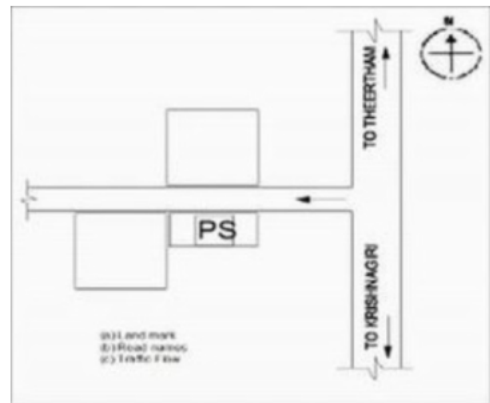

Google Map View

Polling Station Building Front View

Polling Station Front View

Cad View

Key MAP View

1 பெயர் : ராஜம்மா கணவர் பெயர்: சீனிவாசா வீட்டு எண் : 1 வயது : 67 பாலினம் : பெண் Photo is available	WYG1288711	2 பெயர் : சுரேஷ் தந்தை பெயர்: நல்லப்பன் வீட்டு எண் : 1 வயது : 50 பாலினம் : ஆண் Photo is available	WYG1385228	3 பெயர் : கந்தம்மா கணவர் பெயர்: கோபால் வீட்டு எண் : 1 வயது : 49 பாலினம் : பெண் Photo is available	WYG1385350
4 பெயர் : யசோதம்மா கணவர் பெயர்: தேவராஜ் வீட்டு எண் : 1 வயது : 47 பாலினம் : பெண் Photo is available	WYG1385434	5 பெயர் : பசப்பா தந்தை பெயர்: நரசிம்மப்பா வீட்டு எண் : 1 வயது : 45 பாலினம் : ஆண் Photo is available	WYG1385301	6 பெயர் : விஜயம்மா கணவர் பெயர்: வெங்கடேசப்பா வீட்டு எண் : 1 வயது : 42 பாலினம் : பெண் Photo is available	WYG1385467
7 பெயர் : லட்சுமி கணவர் பெயர்: ராமப்பா வீட்டு எண் : 1 வயது : 40 பாலினம் : பெண் Photo is available	WYG1246933	8 பெயர் : பசவராஜ் தந்தை பெயர்: கோபாலப்பா வீட்டு எண் : 1 வயது : 39 பாலினம் : ஆண் Photo is available	WYG1385525	9 பெயர் : குடியப்பா தந்தை பெயர்: சின்னப்பிரப்பா வீட்டு எண் : 1 வயது : 34 பாலினம் : ஆண் Photo is available	WYG0759282
10 பெயர் : வெங்கடேஷ் தந்தை பெயர்: கதிரப்பா வீட்டு எண் : 1 வயது : 33 பாலினம் : ஆண் Photo is available	WYG1094911	11 பெயர் : சரசம்மா கணவர் பெயர்: பசப்பா வீட்டு எண் : 1 வயது : 32 பாலினம் : பெண் Photo is available	WYG1205400	12 பெயர் : முனிலட்சுமி தந்தை பெயர்: கதிரப்பா வீட்டு எண் : 1 வயது : 31 பாலினம் : பெண் Photo is available	WYG1205442
13 பெயர் : வடிவேல் தந்தை பெயர்: ராமப்பா வீட்டு எண் : 1 வயது : 30 பாலினம் : ஆண் Photo is available	WYG1385491	14 பெயர் : பசம்மாள் தந்தை பெயர்: குடியப்பா வீட்டு எண் : 1 வயது : 29 பாலினம் : பெண் Photo is available	WYG1288745	15 பெயர் : முனியப்பா தந்தை பெயர்: உஜ்ஜப்பா வீட்டு எண் : 1 வயது : 28 பாலினம் : ஆண் Photo is available	WYG1421767
16 பெயர் : கிரியப்ப தந்தை பெயர்: கரியப்ப வீட்டு எண் : 1-2 வயது : 28 பாலினம் : ஆண் Photo is available	WYG1385210	17 பெயர் : முனியம்மா கணவர் பெயர்: நாகராஜ் வீட்டு எண் : 1-42A வயது : 53 பாலினம் : பெண் Photo is available	WYG0689257	18 பெயர் : நரசிம்மன் தந்தை பெயர்: கதிரப்பா வீட்டு எண் : 1-73 வயது : 45 பாலினம் : ஆண் Photo is available	WYG0045104
19 பெயர் : கோவிந்தன் தந்தை பெயர்: சித்தப்பா வீட்டு எண் : 1-87 வயது : 29 பாலினம் : ஆண் Photo is available	WYG1288323	20 பெயர் : பசவராஜப்பா தந்தை பெயர்: கோவிந்தப்பா வீட்டு எண் : 1-88 வயது : 29 பாலினம் : ஆண் Photo is available	WYG1288430	21 பெயர் : சுப்புராஜம்மா கணவர் பெயர்: பசப்பா வீட்டு எண் : 1-96 வயது : 43 பாலினம் : பெண் Photo is available	WYG0045112
22 பெயர் : மீரம்மா கணவர் பெயர்: பூக்கணப்பா வீட்டு எண் : 1-108 வயது : 55 பாலினம் : பெண் Photo is available	WYG0116350	23 பெயர் : அம்பிகா கணவர் பெயர்: முனியப்பா வீட்டு எண் : 1-177 வயது : 34 பாலினம் : பெண் Photo is available	WYG0865667	24 பெயர் : பாலசுப்பிரமணி வெ தந்தை பெயர்: வெங்கடராமப்பா வீட்டு எண் : 1/181 வயது : 20 பாலினம் : ஆண் Photo is available	WYG2603322
25 பெயர் : முனுசாமி தந்தை பெயர்: சித்தப்பா வீட்டு எண் : 1-190 வயது : 47 பாலினம் : ஆண் Photo is available	WYG0045146	26 பெயர் : அஸ்வத்தம்மா கணவர் பெயர்: முனுசாமி வீட்டு எண் : 1-190 வயது : 38 பாலினம் : பெண் Photo is available	WYG0045294	27 பெயர் : பசப்பா தந்தை பெயர்: குடியப்பா வீட்டு எண் : 1/211 வயது : 27 பாலினம் : ஆண் Photo is available	WYG1480540
28 பெயர் : பீரப்பா தந்தை பெயர்: பீரப்பா வீட்டு எண் : 1/507/1 வயது : 40 பாலினம் : ஆண் Photo is available	WYG2328813	29 பெயர் : ராஜம்மா கணவர் பெயர்: முனியப்பா வீட்டு எண் : 2-11 வயது : 34 பாலினம் : பெண் Photo is available	WYG0759084	30 பெயர் : அனிதா தந்தை பெயர்: சம்பத் வீட்டு எண் : 2-17 வயது : 30 பாலினம் : பெண் Photo is available	WYG1246941