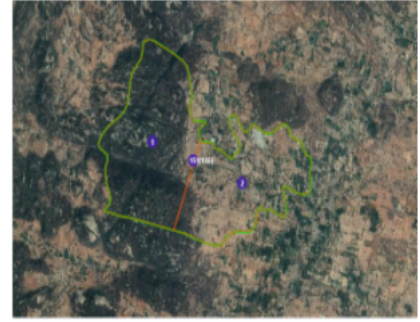

Google Map View