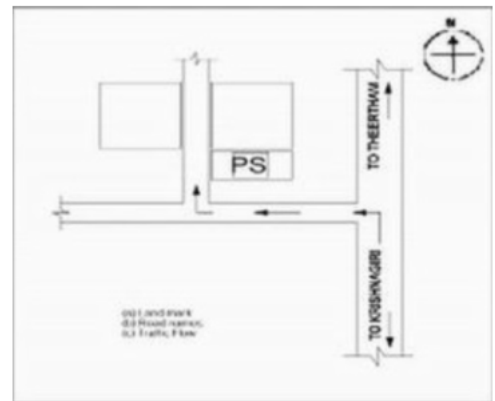

Google Map View

Polling Station Building Front View

Polling Station Front View

Cad View

Key MAP View

1	WYG0995274	பெயர் : முனியம்மா கணவர் பெயர்: முனுசாமி வீட்டு எண் : 1 வயது : 69 பாலினம் : பெண்	Photo is available	2	WYG1205764	பெயர் : திம்மக்கா கணவர் பெயர்: பாப்பண்ணன் வீட்டு எண் : 1 வயது : 39 பாலினம் : பெண்	Photo is available	3	WYG0867366	பெயர் : ராஜகோபால் தந்தை பெயர்: வெங்கடேசன் வீட்டு எண் : 1 வயது : 34 பாலினம் : ஆண்	Photo is available
4	WYG0867242	பெயர் : மணி தந்தை பெயர்: முனிராஜ் வீட்டு எண் : 1 வயது : 32 பாலினம் : ஆண்	Photo is available	5	WYG0867333	பெயர் : கங்கம்மா கணவர் பெயர்: கோபி வீட்டு எண் : 1 வயது : 31 பாலினம் : பெண்	Photo is available	6	WYG0995050	பெயர் : குமார் தந்தை பெயர்: எல்லப்பன் வீட்டு எண் : 1 வயது : 31 பாலினம் : ஆண்	Photo is available
7	WYG1421825	பெயர் : வசந்தா தந்தை பெயர்: ராமமூர்த்தி வீட்டு எண் : 1 வயது : 29 பாலினம் : பெண்	Photo is available	8	WYG1205731	பெயர் : சதீஷ் குமார் தந்தை பெயர்: முனிராஜ் வீட்டு எண் : 1 வயது : 27 பாலினம் : ஆண்	Photo is available	9	JFM3773462	பெயர் : லட்சுமி தந்தை பெயர்: திம்மப்பன் வீட்டு எண் : 1-18 வயது : 42 பாலினம் : பெண்	Photo is available
10	JFM3773488	பெயர் : மோகன்ராஜ் தந்தை பெயர்: தம்மண்ணா வீட்டு எண் : 1-39 வயது : 44 பாலினம் : ஆண்	Photo is available	11	WYG1321850	பெயர் : கௌரம்மா கணவர் பெயர்: வெங்கடேசன் வீட்டு எண் : 1-140 வயது : 46 பாலினம் : பெண்	Photo is available	12	JFM3773512	பெயர் : நாராயணன் தந்தை பெயர்: சின்னகோடியப்பன் வீட்டு எண் : 1-202 வயது : 42 பாலினம் : ஆண்	Photo is available
13	WYG2130581	பெயர் : முனிராஜ் தந்தை பெயர்: சின்னமிட்டப்பா வீட்டு எண் : 1-206 வயது : 54 பாலினம் : ஆண்	Photo is available	14	JFM2016319	பெயர் : கதிரியப்பன் தந்தை பெயர்: நரசிம்மன் வீட்டு எண் : 1-229 வயது : 43 பாலினம் : ஆண்	Photo is available	15	JFM2016038	பெயர் : தசரதன் தந்தை பெயர்: பாலப்பா வீட்டு எண் : 1-230 வயது : 54 பாலினம் : ஆண்	Photo is available
16	JFM3752243	பெயர் : கிருஷ்ணன் தந்தை பெயர்: பாலப்பா வீட்டு எண் : 1-230 வயது : 54 பாலினம் : ஆண்	Photo is available	17	JFM3773546	பெயர் : மஞ்சநாதன் தந்தை பெயர்: பாப்பையா வீட்டு எண் : 1-232 வயது : 43 பாலினம் : ஆண்	Photo is available	18	JFM2298941	பெயர் : வெங்கடேசன் தந்தை பெயர்: முனுசாமி வீட்டு எண் : 1-233 வயது : 49 பாலினம் : ஆண்	Photo is available
19	JFM2016657	பெயர் : லட்சுமிதேவி தந்தை பெயர்: பெங்களுரப்பா வீட்டு எண் : 1-235 வயது : 45 பாலினம் : பெண்	Photo is available	20	JFM2016699	பெயர் : நாகராஜன் தந்தை பெயர்: பெங்களுரப்பா வீட்டு எண் : 1-235 வயது : 43 பாலினம் : ஆண்	Photo is available	21	JFM3773553	பெயர் : பசவராஜ் தந்தை பெயர்: சித்தப்பா வீட்டு எண் : 1-236 வயது : 35 பாலினம் : ஆண்	Photo is available
22	JFM3773561	பெயர் : கிருஷ்ணமூர்த்தி தந்தை பெயர்: ராமப்பா வீட்டு எண் : 1-240A வயது : 45 பாலினம் : ஆண்	Photo is available	23	JFM3773579	பெயர் : சிவா தந்தை பெயர்: ராமப்பா வீட்டு எண் : 1-240B வயது : 42 பாலினம் : ஆண்	Photo is available	24	WYG0116491	பெயர் : கிருஷ்ணன் தந்தை பெயர்: முனிராஜ் வீட்டு எண் : 1-306 வயது : 37 பாலினம் : ஆண்	Photo is available
25	JFM2016822	பெயர் : நாகராஜ் தந்தை பெயர்: ராசிபள்ளியப்பா வீட்டு எண் : 1-387 வயது : 46 பாலினம் : ஆண்	Photo is available	26	JFM2016830	பெயர் : வள்ளியம்மா கணவர் பெயர்: நாகராஜ் வீட்டு எண் : 1-387 வயது : 42 பாலினம் : பெண்	Photo is available	27	WYG2130607	பெயர் : கோடியப்பன் தந்தை பெயர்: கோடியப்பன் வீட்டு எண் : 1-397 வயது : 73 பாலினம் : ஆண்	Photo is available
28	WYG0867150	பெயர் : சாந்தராஜ் தந்தை பெயர்: முனிசாமி வீட்டு எண் : 1-455 வயது : 36 பாலினம் : ஆண்	Photo is available	29	WYG1566348	பெயர் : முருகன் தந்தை பெயர்: வெங்கடேசன் வீட்டு எண் : 2 வயது : 33 பாலினம் : ஆண்	Photo is available	30	WYG2424737	பெயர் : நாகமணி தந்தை பெயர்: திம்மராயன் வீட்டு எண் : 2 வயது : 21 பாலினம் : பெண்	Photo is available