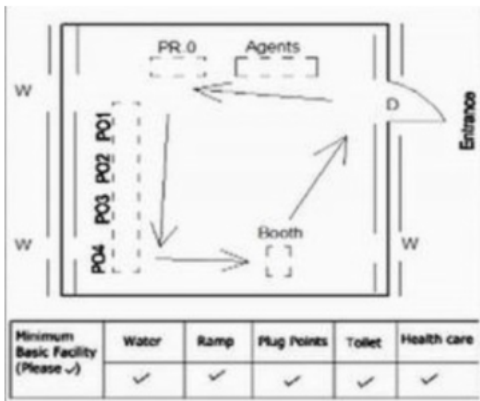

Google Map View

Polling Station Building Front View

Polling Station Front View

Cad View

Key MAP View

1	WYG0995274	பெயர் : முனியம்மா கணவர் பெயர்: முனுசாமி வீட்டு எண் : 1 வயது : 69 பாலினம் : பெண்	Photo is available	2	WYG1205764	பெயர் : திம்மக்கா கணவர் பெயர்: பாப்பண்ணன் வீட்டு எண் : 1 வயது : 39 பாலினம் : பெண்	Photo is available	3	WYG0867366	பெயர் : ராஜகோபால் தந்தை பெயர்: வெங்கடேசன் வீட்டு எண் : 1 வயது : 34 பாலினம் : ஆண்	Photo is available
4	WYG0867242	பெயர் : மணி தந்தை பெயர்: முனிராஜ் வீட்டு எண் : 1 வயது : 32 பாலினம் : ஆண்	Photo is available	5	WYG0867333	பெயர் : கங்கம்மா கணவர் பெயர்: கோபி வீட்டு எண் : 1 வயது : 31 பாலினம் : பெண்	Photo is available	6	WYG0995050	பெயர் : குமார் தந்தை பெயர்: எல்லப்பன் வீட்டு எண் : 1 வயது : 31 பாலினம் : ஆண்	Photo is available
7	WYG1421825	பெயர் : வசந்தா தந்தை பெயர்: ராமமூர்த்தி வீட்டு எண் : 1 வயது : 29 பாலினம் : பெண்	Photo is available	8	WYG1205731	பெயர் : சதீஷ் குமார் தந்தை பெயர்: முனிராஜ் வீட்டு எண் : 1 வயது : 27 பாலினம் : ஆண்	Photo is available	9	JFM3773462	பெயர் : லட்சுமி தந்தை பெயர்: திம்மப்பன் வீட்டு எண் : 1-18 வயது : 42 பாலினம் : பெண்	Photo is available
10	JFM3773488	பெயர் : மோகன்ராஜ் தந்தை பெயர்: தம்மண்ணா வீட்டு எண் : 1-39 வயது : 44 பாலினம் : ஆண்	Photo is available	11	WYG1321850	பெயர் : கௌரம்மா கணவர் பெயர்: வெங்கடேசன் வீட்டு எண் : 1-140 வயது : 46 பாலினம் : பெண்	Photo is available	12	JFM3773512	பெயர் : நாராயணன் தந்தை பெயர்: சின்னகோடியப்பன் வீட்டு எண் : 1-202 வயது : 42 பாலினம் : ஆண்	Photo is available
13	WYG2130581	பெயர் : முனிராஜ் தந்தை பெயர்: சின்னமிட்டப்பா வீட்டு எண் : 1-206 வயது : 54 பாலினம் : ஆண்	Photo is available	14	JFM2016319	பெயர் : கதிரியப்பன் தந்தை பெயர்: நரசிம்மன் வீட்டு எண் : 1-229 வயது : 43 பாலினம் : ஆண்	Photo is available	15	JFM2016038	பெயர் : தசரதன் தந்தை பெயர்: பாலப்பா வீட்டு எண் : 1-230 வயது : 54 பாலினம் : ஆண்	Photo is available
16	JFM3752243	பெயர் : கிருஷ்ணன் தந்தை பெயர்: பாலப்பா வீட்டு எண் : 1-230 வயது : 54 பாலினம் : ஆண்	Photo is available	17	JFM3773546	பெயர் : மஞ்சநாதன் தந்தை பெயர்: பாப்பையா வீட்டு எண் : 1-232 வயது : 43 பாலினம் : ஆண்	Photo is available	18	JFM2298941	பெயர் : வெங்கடேசன் தந்தை பெயர்: முனுசாமி வீட்டு எண் : 1-233 வயது : 49 பாலினம் : ஆண்	Photo is available
19	JFM2016657	பெயர் : லட்சுமிதேவி தந்தை பெயர்: பெங்களுரப்பா வீட்டு எண் : 1-235 வயது : 45 பாலினம் : பெண்	Photo is available	20	JFM2016699	பெயர் : நாகராஜன் தந்தை பெயர்: பெங்களுரப்பா வீட்டு எண் : 1-235 வயது : 43 பாலினம் : ஆண்	Photo is available	21	JFM3773553	பெயர் : பசவராஜ் தந்தை பெயர்: சித்தப்பா வீட்டு எண் : 1-236 வயது : 35 பாலினம் : ஆண்	Photo is available
22	JFM3773561	பெயர் : கிருஷ்ணமூர்த்தி தந்தை பெயர்: ராமப்பா வீட்டு எண் : 1-240A வயது : 45 பாலினம் : ஆண்	Photo is available	23	JFM3773579	பெயர் : சிவா தந்தை பெயர்: ராமப்பா வீட்டு எண் : 1-240B வயது : 42 பாலினம் : ஆண்	Photo is available	24	WYG0116491	பெயர் : கிருஷ்ணன் தந்தை பெயர்: முனிராஜ் வீட்டு எண் : 1-306 வயது : 37 பாலினம் : ஆண்	Photo is available
25	JFM2016822	பெயர் : நாகராஜ் தந்தை பெயர்: ராசிபள்ளியப்பா வீட்டு எண் : 1-387 வயது : 46 பாலினம் : ஆண்	Photo is available	26	JFM2016830	பெயர் : வள்ளியம்மா கணவர் பெயர்: நாகராஜ் வீட்டு எண் : 1-387 வயது : 42 பாலினம் : பெண்	Photo is available	27	WYG2130607	பெயர் : கோடியப்பன் தந்தை பெயர்: கோடியப்பன் வீட்டு எண் : 1-397 வயது : 73 பாலினம் : ஆண்	Photo is available
28	WYG0867150	பெயர் : சாந்தராஜ் தந்தை பெயர்: முனிசாமி வீட்டு எண் : 1-455 வயது : 36 பாலினம் : ஆண்	Photo is available	29	WYG1566348	பெயர் : முருகன் தந்தை பெயர்: வெங்கடேசன் வீட்டு எண் : 2 வயது : 33 பாலினம் : ஆண்	Photo is available	30	WYG2424737	பெயர் : நாகமணி தந்தை பெயர்: திம்மராயன் வீட்டு எண் : 2 வயது : 21 பாலினம் : பெண்	Photo is available