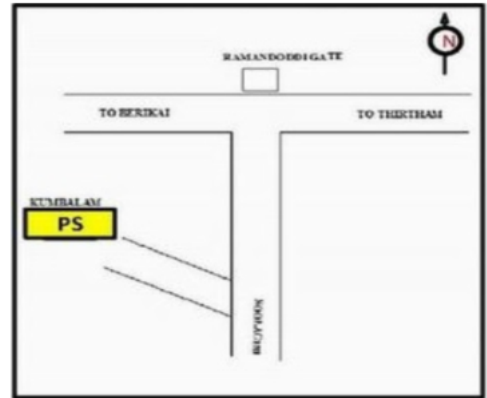

Key MAP View