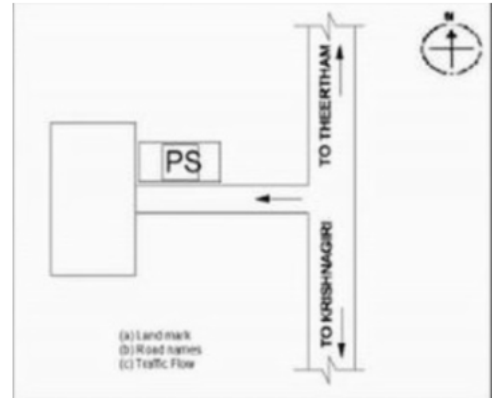

Google Map View

Polling Station Building Front View

Polling Station Front View

Cad View

Key MAP View

1 பெயர் : சண்முகம் தந்தை பெயர்: திம்மராயன் வீட்டு எண் : 1 வயது : 30 பாலினம் : ஆண்	WYG1096411 Photo is available	2 பெயர் : திம்மராஜ் கோ தந்தை பெயர்: கோவிந்தப்பன் வீட்டு எண் : 1 வயது : 27 பாலினம் : ஆண்	WYG2447670 Photo is available	3 பெயர் : இராஜம்மாள் கணவர் பெயர்: திம்மப்பன் வீட்டு எண் : 1-1 வயது : 91 பாலினம் : பெண்	WYG1807783 Photo is available
4 பெயர் : ராணி கணவர் பெயர்: இராமச்சந்திரன் வீட்டு எண் : 1-1 வயது : 61 பாலினம் : பெண்	WYG1807791 Photo is available	5 பெயர் : மஞ்சநாதன் தந்தை பெயர்: ராமசந்திரன் வீட்டு எண் : 1-1 வயது : 44 பாலினம் : ஆண்	JFM3774312 Photo is available	6 பெயர் : அசோக் தந்தை பெயர்: ராமசந்திரன் வீட்டு எண் : 1-1 வயது : 37 பாலினம் : ஆண்	WYG0045955 Photo is available
7 பெயர் : வெங்கட்டம்மாள் கணவர் பெயர்: முனிசாமி வீட்டு எண் : 1-3 வயது : 78 பாலினம் : பெண்	WYG1807809 Photo is available	8 பெயர் : ரமேஷ் தந்தை பெயர்: முனுசாமி வீட்டு எண் : 1-3 வயது : 44 பாலினம் : ஆண்	JFM3774320 Photo is available	9 பெயர் : ஹரீஷ் தந்தை பெயர்: தனசேகரன் வீட்டு எண் : 1-3 வயது : 29 பாலினம் : ஆண்	WYG1205889 Photo is available
10 பெயர் : காந்தம்மாள் தந்தை பெயர்: நாகராஜ் வீட்டு எண் : 1-3A வயது : 49 பாலினம் : பெண்	WYG1807817 Photo is available	11 பெயர் : கோபண்ணா தந்தை பெயர்: முனுசாமி வீட்டு எண் : 1-3A வயது : 38 பாலினம் : ஆண்	JFM4150785 Photo is available	12 பெயர் : ஜானகி கணவர் பெயர்: கோப்பண்ணா வீட்டு எண் : 1-3A வயது : 34 பாலினம் : பெண்	WYG1386010 Photo is available
13 பெயர் : தனசேகரன் தந்தை பெயர்: முனிசாமி வீட்டு எண் : 1-3B வயது : 61 பாலினம் : ஆண்	WYG1807825 Photo is available	14 பெயர் : ரமணி கணவர் பெயர்: தனசேகர் வீட்டு எண் : 1-3B வயது : 47 பாலினம் : பெண்	JFM1164318 Photo is available	15 பெயர் : கிருஷ்ணமூர்த்தி தந்தை பெயர்: முனிசாமி வீட்டு எண் : 1-3C வயது : 58 பாலினம் : ஆண்	JFM1164300 Photo is available
16 பெயர் : மல்லிகா தந்தை பெயர்: கிருஷ்ணமூர்த்தி வீட்டு எண் : 1-3C வயது : 46 பாலினம் : பெண்	JFM3774338 Photo is available	17 பெயர் : எம்.சாம்ராஜ் தந்தை பெயர்: முனிசாமி வீட்டு எண் : 1-3D வயது : 47 பாலினம் : ஆண்	JFM1164326 Photo is available	18 பெயர் : ஆஷா தந்தை பெயர்: மணிகண்டன் வீட்டு எண் : 1/4 வயது : 27 பாலினம் : ஆண்	WYG2478337 Photo is available
19 பெயர் : நிவி தந்தை பெயர்: சந்தரன் வீட்டு எண் : 1-4A வயது : 35 பாலினம் : பெண்	WYG1386077 Photo is available	20 பெயர் : முனியம்மாள் தந்தை பெயர்: ராபன்னா வீட்டு எண் : 1-5 வயது : 76 பாலினம் : பெண்	WYG1807858 Photo is available	21 பெயர் : கோபால் தந்தை பெயர்: ராபன்னா வீட்டு எண் : 1-5A வயது : 58 பாலினம் : ஆண்	JFM1164334 Photo is available
22 பெயர் : மல்லிகா கணவர் பெயர்: கோபாலன் வீட்டு எண் : 1-5A வயது : 43 பாலினம் : பெண்	WYG0045963 Photo is available	23 பெயர் : முனிசாமி தந்தை பெயர்: ராமன் வீட்டு எண் : 1-6 வயது : 71 பாலினம் : ஆண்	WYG1807866 Photo is available	24 பெயர் : நீலம்மாள் கணவர் பெயர்: முனிசாமி வீட்டு எண் : 1-6 வயது : 62 பாலினம் : பெண்	WYG1807874 Photo is available
25 பெயர் : பத்மா கணவர் பெயர்: கிருஷ்ணமூர்த்தி வீட்டு எண் : 1-8 வயது : 44 பாலினம் : பெண்	JFM2019867 Photo is available	26 பெயர் : சாந்தா கணவர் பெயர்: ஆனந்தன் வீட்டு எண் : 1-8 வயது : 44 பாலினம் : பெண்	JFM3774346 Photo is available	27 பெயர் : ரமேஷ் தந்தை பெயர்: கிருஷ்ணா மூர்த்தி வீட்டு எண் : 1/8 வயது : 25 பாலினம் : ஆண்	WYG2293686 Photo is available
28 பெயர் : ஹர்சிதா தந்தை பெயர்: ஆனந்த் வீட்டு எண் : 1/8 வயது : 20 பாலினம் : ஆண்	WYG2517167 Photo is available	29 பெயர் : கிருஷ்ணமூர்த்தி தந்தை பெயர்: ராமகிருஷ்ணப்பா வீட்டு எண் : 1-8A வயது : 51 பாலினம் : ஆண்	WYG1808120 Photo is available	30 பெயர் : கிருஷ்ணமூர்த்தி தந்தை பெயர்: வெங்கடேசப்பா வீட்டு எண் : 1-9 வயது : 36 பாலினம் : ஆண்	WYG0045989 Photo is available