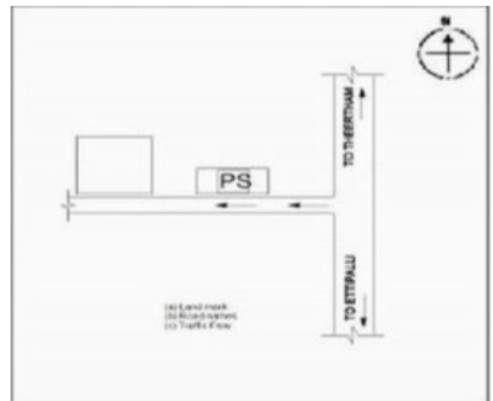

Cad View

Key MAP View