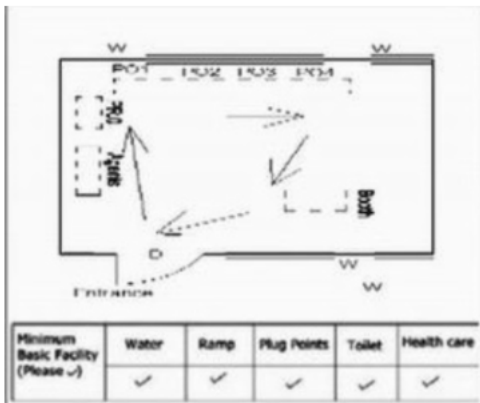

Google Map View

Polling Station Building Front View

Polling Station Front View

Cad View

Key MAP View

1 பெயர் : விஜயபாஸ்கர் தந்தை பெயர்: ஜெயராத்தாஸ் வீட்டு எண் : 2-47C வயது : 30 பாலினம் : ஆண் Photo is available	WYG1206309	2 பெயர் : சஸ்வரன் தந்தை பெயர்: பத்தியப்பன் வீட்டு எண் : 2-206 வயது : 41 பாலினம் : ஆண் Photo is available	JFM3752367	3 பெயர் : முருகன் தந்தை பெயர்: பத்தியப்பா வீட்டு எண் : 2/206 வயது : 39 பாலினம் : ஆண் Photo is available	WYG2469955
4 பெயர் : ஜெயலட்சுமி கணவர் பெயர்: உளியப்பன் வீட்டு எண் : 2-207 வயது : 51 பாலினம் : பெண் Photo is available	WYG1839240	5 பெயர் : முனியாத்தா கணவர் பெயர்: சித்தப்பன் வீட்டு எண் : 2-208 வயது : 65 பாலினம் : பெண் Photo is available	WYG1839265	6 பெயர் : சின்னக்கா கணவர் பெயர்: சித்தப்பன் வீட்டு எண் : 2-208 வயது : 54 பாலினம் : பெண் Photo is available	WYG1839273
7 பெயர் : சங்கரம்மா கணவர் பெயர்: முனுசாமி வீட்டு எண் : 2-209-1 வயது : 81 பாலினம் : பெண் Photo is available	WYG1839281	8 பெயர் : சந்திரம்மா கணவர் பெயர்: பசப்பன் வீட்டு எண் : 2-210 வயது : 51 பாலினம் : பெண் Photo is available	WYG1839307	9 பெயர் : முருகேஷ் தந்தை பெயர்: பசவராஜ் வீட்டு எண் : 2/210 வயது : 24 பாலினம் : ஆண் Photo is available	WYG2469963
10 பெயர் : லட்சுமியம்மா கணவர் பெயர்: திப்பண்ணா வீட்டு எண் : 2-211 வயது : 53 பாலினம் : பெண் Photo is available	WYG1839331	11 பெயர் : செளம்யா கணவர் பெயர்: நாகேஷ் வீட்டு எண் : 2/211 வயது : 27 பாலினம் : பெண் Photo is available	WYG2469971	12 பெயர் : சரோஜா கணவர் பெயர்: முருகேசன் வீட்டு எண் : 2-211B வயது : 31 பாலினம் : பெண் Photo is available	WYG0995936
13 பெயர் : வெங்கட்டம்மாள் கணவர் பெயர்: வெங்கட்டராமப்பா வீட்டு எண் : 2-212 வயது : 71 பாலினம் : பெண் Photo is available	WYG1839349	14 பெயர் : பீரப்பா தந்தை பெயர்: வெங்கட்டராமப்பா வீட்டு எண் : 2-212 வயது : 51 பாலினம் : ஆண் Photo is available	WYG1839356	15 பெயர் : வெங்கடேசன் தந்தை பெயர்: வெங்கட்டப்பன் வீட்டு எண் : 2-213 வயது : 45 பாலினம் : ஆண் Photo is available	JFM2004422
16 பெயர் : லட்சுமி கணவர் பெயர்: சந்திரன் வீட்டு எண் : 2-215 வயது : 47 பாலினம் : பெண் Photo is available	JFM2003820	17 பெயர் : சாந்தா கணவர் பெயர்: வேடியப்பன் வீட்டு எண் : 2-220 வயது : 62 பாலினம் : பெண் Photo is available	WYG1839398	18 பெயர் : ராணி கணவர் பெயர்: வேடியப்பன் வீட்டு எண் : 2-220 வயது : 60 பாலினம் : பெண் Photo is available	WYG1839406
19 பெயர் : அருள்குமார் தந்தை பெயர்: வேடியப்பன் வீட்டு எண் : 2-220 வயது : 37 பாலினம் : ஆண் Photo is available	WYG0046672	20 பெயர் : வடிவேல் தந்தை பெயர்: வேடியப்பன் வீட்டு எண் : 2/220 வயது : 30 பாலினம் : ஆண் Photo is available	WYG2217933	21 பெயர் : மஞ்சு கணவர் பெயர்: வடிவேல் வீட்டு எண் : 2/220 வயது : 29 பாலினம் : பெண் Photo is available	WYG1443787
22 பெயர் : சண்முகம் தந்தை பெயர்: வேடியப்பன் வீட்டு எண் : 2/221 வயது : 56 பாலினம் : ஆண் Photo is available	WYG2218014	23 பெயர் : செல்வி கணவர் பெயர்: சண்முகம் வீட்டு எண் : 2-221 வயது : 51 பாலினம் : பெண் Photo is available	WYG1839414	24 பெயர் : பிரியங்கா தந்தை பெயர்: சண்முகம் வீட்டு எண் : 2-221 வயது : 31 பாலினம் : பெண் Photo is available	WYG0995944
25 பெயர் : வேடியப்பன் தந்தை பெயர்: வேட்டராயன் வீட்டு எண் : 2-222 வயது : 70 பாலினம் : ஆண் Photo is available	JFM1299007	26 பெயர் : வள்ளியம்மாள் கணவர் பெயர்: வேடியப்பன் வீட்டு எண் : 2-222 வயது : 65 பாலினம் : பெண் Photo is available	WYG1839422	27 பெயர் : வேடிவாசன் தந்தை பெயர்: நாச்சியப்பன் வீட்டு எண் : 2-224 வயது : 52 பாலினம் : ஆண் Photo is available	WYG1839430
28 பெயர் : முனியம்மாள் கணவர் பெயர்: வேடிவாசன் வீட்டு எண் : 2-224 வயது : 50 பாலினம் : பெண் Photo is available	WYG1839448	29 பெயர் : பாரதி கணவர் பெயர்: சிவராஜ் வீட்டு எண் : 2/224 வயது : 27 பாலினம் : பெண் Photo is available	WYG2488005	30 பெயர் : இராமகிருஷ்ணன் தந்தை பெயர்: நாச்சியப்பன் வீட்டு எண் : 2-225 வயது : 59 பாலினம் : ஆண் Photo is available	WYG1839455