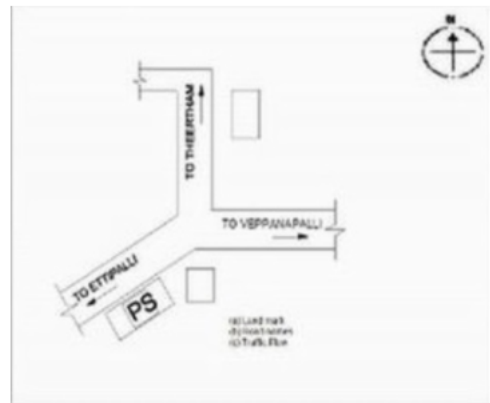

Google Map View

Polling Station Building Front View

Polling Station Front View

Cad View

Key MAP View

1 பெயர் : விஜயபாஸ்கர் தந்தை பெயர்: ஜெயராத்தாஸ் வீட்டு எண் : 2-47C வயது : 30 பாலினம் : ஆண் Photo is available	WYG1206309	2 பெயர் : சஸ்வரன் தந்தை பெயர்: பத்தியப்பன் வீட்டு எண் : 2-206 வயது : 41 பாலினம் : ஆண் Photo is available	JFM3752367	3 பெயர் : முருகன் தந்தை பெயர்: பத்தியப்பா வீட்டு எண் : 2/206 வயது : 39 பாலினம் : ஆண் Photo is available	WYG2469955
4 பெயர் : ஜெயலட்சுமி கணவர் பெயர்: உளியப்பன் வீட்டு எண் : 2-207 வயது : 51 பாலினம் : பெண் Photo is available	WYG1839240	5 பெயர் : முனியாத்தா கணவர் பெயர்: சித்தப்பன் வீட்டு எண் : 2-208 வயது : 65 பாலினம் : பெண் Photo is available	WYG1839265	6 பெயர் : சின்னக்கா கணவர் பெயர்: சித்தப்பன் வீட்டு எண் : 2-208 வயது : 54 பாலினம் : பெண் Photo is available	WYG1839273
7 பெயர் : சங்கரம்மா கணவர் பெயர்: முனுசாமி வீட்டு எண் : 2-209-1 வயது : 81 பாலினம் : பெண் Photo is available	WYG1839281	8 பெயர் : சந்திரம்மா கணவர் பெயர்: பசப்பன் வீட்டு எண் : 2-210 வயது : 51 பாலினம் : பெண் Photo is available	WYG1839307	9 பெயர் : முருகேஷ் தந்தை பெயர்: பசவராஜ் வீட்டு எண் : 2/210 வயது : 24 பாலினம் : ஆண் Photo is available	WYG2469963
10 பெயர் : லட்சுமியம்மா கணவர் பெயர்: திப்பண்ணா வீட்டு எண் : 2-211 வயது : 53 பாலினம் : பெண் Photo is available	WYG1839331	11 பெயர் : செளம்யா கணவர் பெயர்: நாகேஷ் வீட்டு எண் : 2/211 வயது : 27 பாலினம் : பெண் Photo is available	WYG2469971	12 பெயர் : சரோஜா கணவர் பெயர்: முருகேசன் வீட்டு எண் : 2-211B வயது : 31 பாலினம் : பெண் Photo is available	WYG0995936
13 பெயர் : வெங்கட்டம்மாள் கணவர் பெயர்: வெங்கட்டராமப்பா வீட்டு எண் : 2-212 வயது : 71 பாலினம் : பெண் Photo is available	WYG1839349	14 பெயர் : பீரப்பா தந்தை பெயர்: வெங்கட்டராமப்பா வீட்டு எண் : 2-212 வயது : 51 பாலினம் : ஆண் Photo is available	WYG1839356	15 பெயர் : வெங்கடேசன் தந்தை பெயர்: வெங்கட்டப்பன் வீட்டு எண் : 2-213 வயது : 45 பாலினம் : ஆண் Photo is available	JFM2004422
16 பெயர் : லட்சுமி கணவர் பெயர்: சந்திரன் வீட்டு எண் : 2-215 வயது : 47 பாலினம் : பெண் Photo is available	JFM2003820	17 பெயர் : சாந்தா கணவர் பெயர்: வேடியப்பன் வீட்டு எண் : 2-220 வயது : 62 பாலினம் : பெண் Photo is available	WYG1839398	18 பெயர் : ராணி கணவர் பெயர்: வேடியப்பன் வீட்டு எண் : 2-220 வயது : 60 பாலினம் : பெண் Photo is available	WYG1839406
19 பெயர் : அருள்குமார் தந்தை பெயர்: வேடியப்பன் வீட்டு எண் : 2-220 வயது : 37 பாலினம் : ஆண் Photo is available	WYG0046672	20 பெயர் : வடிவேல் தந்தை பெயர்: வேடியப்பன் வீட்டு எண் : 2/220 வயது : 30 பாலினம் : ஆண் Photo is available	WYG2217933	21 பெயர் : மஞ்சு கணவர் பெயர்: வடிவேல் வீட்டு எண் : 2/220 வயது : 29 பாலினம் : பெண் Photo is available	WYG1443787
22 பெயர் : சண்முகம் தந்தை பெயர்: வேடியப்பன் வீட்டு எண் : 2/221 வயது : 56 பாலினம் : ஆண் Photo is available	WYG2218014	23 பெயர் : செல்வி கணவர் பெயர்: சண்முகம் வீட்டு எண் : 2-221 வயது : 51 பாலினம் : பெண் Photo is available	WYG1839414	24 பெயர் : பிரியங்கா தந்தை பெயர்: சண்முகம் வீட்டு எண் : 2-221 வயது : 31 பாலினம் : பெண் Photo is available	WYG0995944
25 பெயர் : வேடியப்பன் தந்தை பெயர்: வேட்டராயன் வீட்டு எண் : 2-222 வயது : 70 பாலினம் : ஆண் Photo is available	JFM1299007	26 பெயர் : வள்ளியம்மாள் கணவர் பெயர்: வேடியப்பன் வீட்டு எண் : 2-222 வயது : 65 பாலினம் : பெண் Photo is available	WYG1839422	27 பெயர் : வேடிவாசன் தந்தை பெயர்: நாச்சியப்பன் வீட்டு எண் : 2-224 வயது : 52 பாலினம் : ஆண் Photo is available	WYG1839430
28 பெயர் : முனியம்மாள் கணவர் பெயர்: வேடிவாசன் வீட்டு எண் : 2-224 வயது : 50 பாலினம் : பெண் Photo is available	WYG1839448	29 பெயர் : பாரதி கணவர் பெயர்: சிவராஜ் வீட்டு எண் : 2/224 வயது : 27 பாலினம் : பெண் Photo is available	WYG2488005	30 பெயர் : இராமகிருஷ்ணன் தந்தை பெயர்: நாச்சியப்பன் வீட்டு எண் : 2-225 வயது : 59 பாலினம் : ஆண் Photo is available	WYG1839455