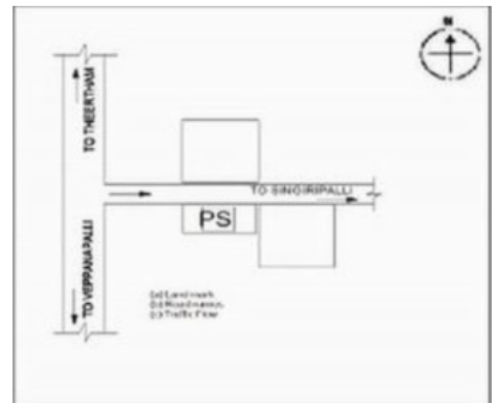

Cad View

Key MAP View