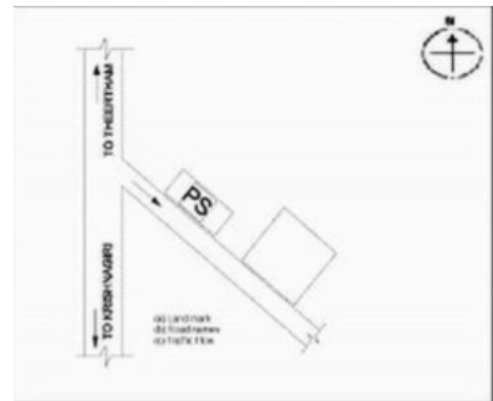

Cad View

Key MAP View