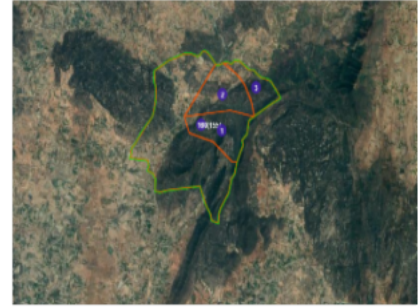

Google Map View