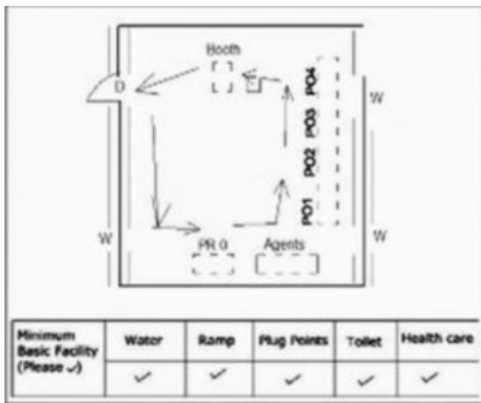

Google Map View

Polling Station Building Front View

Polling Station Front View

Cad View

Key MAP View

1	WYG0998526	பெயர் : ரத்தினம்மா தந்தை பெயர்: நாராயணப்பா வீட்டு எண் : 1 வயது : 39 பாலினம் : பெண்	Photo is available	2	WYG2456432	பெயர் : நந்தீஷ் தந்தை பெயர்: பஸப்பா வீட்டு எண் : 2/403 வயது : 20 பாலினம் : ஆண்	Photo is available	3	WYG0873208	பெயர் : பரமேஸ்வரன் தந்தை பெயர்: இராஜப்பா வீட்டு எண் : 3 வயது : 43 பாலினம் : ஆண்	Photo is available
4	WYG2467892	பெயர் : நாக்கேஷ் தந்தை பெயர்: பஸப்பா வீட்டு எண் : 3 வயது : 20 பாலினம் : ஆண்	Photo is available	5	WYG0873323	பெயர் : பரந்தாமன் தந்தை பெயர்: சின்னரத்தினம் வீட்டு எண் : 3-64 வயது : 32 பாலினம் : ஆண்	Photo is available	6	WYG2345593	பெயர் : முரளி தந்தை பெயர்: வேலையேடம வீட்டு எண் : 3/85 வயது : 23 பாலினம் : ஆண்	Photo is available
7	WYG0605865	பெயர் : கணேசன் தந்தை பெயர்: கிருஷ்ணப்பா வீட்டு எண் : 3-154 வயது : 37 பாலினம் : ஆண்	Photo is available	8	WYG0873398	பெயர் : மல்லேஷ் தந்தை பெயர்: மல்லப்பா வீட்டு எண் : 3-159 வயது : 59 பாலினம் : ஆண்	Photo is available	9	WYG1827476	பெயர் : லட்சுமியம்மாள் தந்தை பெயர்: முனிநஞ்சப்பா வீட்டு எண் : 3-316 வயது : 70 பாலினம் : பெண்	Photo is available
10	JFM2295897	பெயர் : இராஜம்மா கணவர் பெயர்: மல்லப்பா வீட்டு எண் : 3-316 வயது : 53 பாலினம் : பெண்	Photo is available	11	WYG1355734	பெயர் : முனிராஜ் தந்தை பெயர்: மல்லப்பா வீட்டு எண் : 3-316 வயது : 33 பாலினம் : ஆண்	Photo is available	12	WYG1387877	பெயர் : கணேஷ் தந்தை பெயர்: மல்லப்பா வீட்டு எண் : 3-316 வயது : 27 பாலினம் : ஆண்	Photo is available
13	WYG1827492	பெயர் : பொன்னப்பா தந்தை பெயர்: ஈஸ்வரப்பா வீட்டு எண் : 3-317 வயது : 63 பாலினம் : ஆண்	Photo is available	14	WYG1827500	பெயர் : முனிரத்தினம்மா கணவர் பெயர்: பொன்னப்பா வீட்டு எண் : 3-317 வயது : 53 பாலினம் : பெண்	Photo is available	15	WYG1479138	பெயர் : மாதேஷ் தந்தை பெயர்: பன்னப்பா வீட்டு எண் : 3/317 வயது : 27 பாலினம் : ஆண்	Photo is available
16	WYG2261170	பெயர் : லோகேஷ் தந்தை பெயர்: பசப்பா வீட்டு எண் : 3/318 வயது : 26 பாலினம் : ஆண்	Photo is available	17	WYG0873307	பெயர் : சந்திரம்மா கணவர் பெயர்: பட்டப்பா வீட்டு எண் : 3/319 வயது : 62 பாலினம் : பெண்	Photo is available	18	JFM2295228	பெயர் : சம்பத் தந்தை பெயர்: பொட்டப்பா வீட்டு எண் : 3-319 வயது : 44 பாலினம் : ஆண்	Photo is available
19	WYG1827518	பெயர் : ராமக்கா கணவர் பெயர்: நஞ்சுண்டகவுடு வீட்டு எண் : 3-320 வயது : 78 பாலினம் : பெண்	Photo is available	20	JFM3766961	பெயர் : வெங்கடேஷ் தந்தை பெயர்: நஞ்சுண்டகவுடு வீட்டு எண் : 3-320 வயது : 48 பாலினம் : ஆண்	Photo is available	21	WYG0605824	பெயர் : ராமப்பா தந்தை பெயர்: நஞ்சுண்டப்பா வீட்டு எண் : 3-320 வயது : 47 பாலினம் : ஆண்	Photo is available
22	JFM3747722	பெயர் : பசுவராஜ் தந்தை பெயர்: நஞ்சுண்டகவுடு வீட்டு எண் : 3-320 வயது : 45 பாலினம் : ஆண்	Photo is available	23	WYG0605758	பெயர் : முனிராஜ் தந்தை பெயர்: நஞ்சுண்டகவுடு வீட்டு எண் : 3-320 வயது : 36 பாலினம் : ஆண்	Photo is available	24	WYG0605766	பெயர் : அம்சம்மா கணவர் பெயர்: பசுவராஜ் வீட்டு எண் : 3-320 வயது : 36 பாலினம் : பெண்	Photo is available
25	WYG2358752	பெயர் : சந்திரசேகர் தந்தை பெயர்: ராமப்பா வீட்டு எண் : 3/320 வயது : 22 பாலினம் : ஆண்	Photo is available	26	WYG0873349	பெயர் : ஸ்ரீமதி கணவர் பெயர்: கோபால் வீட்டு எண் : 3-321 வயது : 36 பாலினம் : பெண்	Photo is available	27	WYG1827526	பெயர் : மல்லம்மா கணவர் பெயர்: பாபேகவுடு வீட்டு எண் : 3-322 வயது : 73 பாலினம் : பெண்	Photo is available
28	WYG1830132	பெயர் : ராமேசுவடு தந்தை பெயர்: பாபேகவுடு வீட்டு எண் : 3-322 வயது : 51 பாலினம் : ஆண்	Photo is available	29	JFM2042836	பெயர் : கோபால் தந்தை பெயர்: பாபேகவுடு வீட்டு எண் : 3-322 வயது : 46 பாலினம் : ஆண்	Photo is available	30	JFM2041556	பெயர் : நஞ்சுண்டப்பா தந்தை பெயர்: பாபேகவுடு வீட்டு எண் : 3-322 வயது : 45 பாலினம் : ஆண்	Photo is available