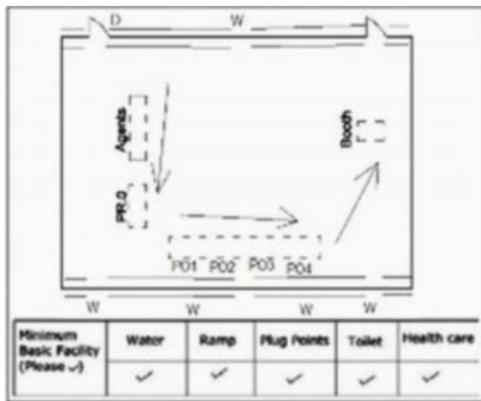

Google Map View

Polling Station Building Front View

Polling Station Front View

Cad View

Key MAP View

1 பெயர் : ராஜேஸ்வரி கணவர் பெயர்: பசுவராஜ் வீட்டு எண் : 1-17 வயது : 42 பாலினம் : பெண் Photo is available	JFM3749835	2 பெயர் : சிவகுமார் தந்தை பெயர்: பைரேசப்பா வீட்டு எண் : 1-38 வயது : 40 பாலினம் : ஆண் Photo is available	JFM3770559	3 பெயர் : அமராவதி கணவர் பெயர்: அப்பையசாமி வீட்டு எண் : 1-45 வயது : 58 பாலினம் : பெண் Photo is available	JFM3770575
4 பெயர் : பத்மா தந்தை பெயர்: வெங்கடேசன் வீட்டு எண் : 1-61 வயது : 44 பாலினம் : பெண் Photo is available	JFM3749843	5 பெயர் : ராமசந்திரன் தந்தை பெயர்: கிருஷ்ணாஜிராவ் வீட்டு எண் : 1-100 வயது : 71 பாலினம் : ஆண் Photo is available	WYG0606236	6 பெயர் : சுப்பிரமணி தந்தை பெயர்: முனுசாமி வீட்டு எண் : 1-124 வயது : 61 பாலினம் : ஆண் Photo is available	WYG0606384
7 பெயர் : எல்லம்மா கணவர் பெயர்: கிருஷ்ணப்பா வீட்டு எண் : 1-138 வயது : 50 பாலினம் : பெண் Photo is available	JFM3770583	8 பெயர் : முரளி தந்தை பெயர்: சின்னையப்பா வீட்டு எண் : 2-30c வயது : 34 பாலினம் : ஆண் Photo is available	WYG1100684	9 பெயர் : முருகேஷ் தந்தை பெயர்: சின்னையப்பா வீட்டு எண் : 2-30c வயது : 30 பாலினம் : ஆண் Photo is available	WYG1100676
10 பெயர் : மஞ்சளா கணவர் பெயர்: முரளி வீட்டு எண் : 2-30C வயது : 28 பாலினம் : பெண் Photo is available	WYG1388222	11 பெயர் : சனில்குமார் தந்தை பெயர்: மணி வீட்டு எண் : 2-33 வயது : 32 பாலினம் : ஆண் Photo is available	WYG1100635	12 பெயர் : சிவா தந்தை பெயர்: பசப்பா வீட்டு எண் : 2/33 வயது : 27 பாலினம் : ஆண் Photo is available	WYG1478817
13 பெயர் : லலிதா தந்தை பெயர்: கிருஷ்ணன் வீட்டு எண் : 2-70 வயது : 34 பாலினம் : பெண் Photo is available	WYG0999391	14 பெயர் : கனகராஜ் தந்தை பெயர்: கிருஷ்ணன் வீட்டு எண் : 2-70 வயது : 30 பாலினம் : ஆண் Photo is available	WYG1100650	15 பெயர் : மோகன் தந்தை பெயர்: ரமபாய் வீட்டு எண் : 2-100 வயது : 36 பாலினம் : ஆண் Photo is available	WYG0665695
16 பெயர் : பாக்யவதி கணவர் பெயர்: ஜோசப்பானதாஸ் வீட்டு எண் : 2-166B வயது : 55 பாலினம் : பெண் Photo is available	JFM3770658	17 பெயர் : ஜோசப்பானதாஸ் தந்தை பெயர்: பேரின்பம் வீட்டு எண் : 2-166B வயது : 55 பாலினம் : ஆண் Photo is available	JFM3770641	18 பெயர் : பார்வதி தந்தை பெயர்: முனியப்பா வீட்டு எண் : 2-215 வயது : 28 பாலினம் : பெண் Photo is available	WYG1291988
19 பெயர் : வள்ளியம்மா கணவர் பெயர்: சரவணன் வீட்டு எண் : 2-229 வயது : 36 பாலினம் : பெண் Photo is available	WYG0606368	20 பெயர் : லட்சுமி கணவர் பெயர்: ஜெயராமன் வீட்டு எண் : 2-236 வயது : 46 பாலினம் : பெண் Photo is available	WYG0606350	21 பெயர் : ஜெயராமன் தந்தை பெயர்: கரியப்பகவுண்டர் வீட்டு எண் : 2-236-1 வயது : 51 பாலினம் : ஆண் Photo is available	WYG0606343
22 பெயர் : நாராயணன் தந்தை பெயர்: சின்னப்பா வீட்டு எண் : 2-240A வயது : 64 பாலினம் : ஆண் Photo is available	WYG0606327	23 பெயர் : ராணி கணவர் பெயர்: நாராயணன் வீட்டு எண் : 2-240A வயது : 61 பாலினம் : பெண் Photo is available	WYG0606335	24 பெயர் : ஸ்ரீபிரியா கணவர் பெயர்: அன்பு வீட்டு எண் : 2-247 வயது : 44 பாலினம் : பெண் Photo is available	JFM2058550
25 பெயர் : அன்பு தந்தை பெயர்: முனுசாமி வீட்டு எண் : 2-247 வயது : 43 பாலினம் : ஆண் Photo is available	JFM2056232	26 பெயர் : சமித்ரா தந்தை பெயர்: அன்பு வீட்டு எண் : 2/247 வயது : 24 பாலினம் : பெண் Photo is available	WYG2288306	27 பெயர் : நாராயணன் தந்தை பெயர்: செளடப்பா வீட்டு எண் : 2-247-2 வயது : 56 பாலினம் : ஆண் Photo is available	JFM2273803
28 பெயர் : கௌரம்மா கணவர் பெயர்: நாராயணப்பா வீட்டு எண் : 2-247-2 வயது : 47 பாலினம் : பெண் Photo is available	JFM2273845	29 பெயர் : அருணா கணவர் பெயர்: சின்னா வீட்டு எண் : 2-247-B வயது : 47 பாலினம் : பெண் Photo is available	JFM2273837	30 பெயர் : கிருஷ்ணன் தந்தை பெயர்: நரசிம்மப்பா வீட்டு எண் : 2-247-C வயது : 67 பாலினம் : ஆண் Photo is available	JFM2273811