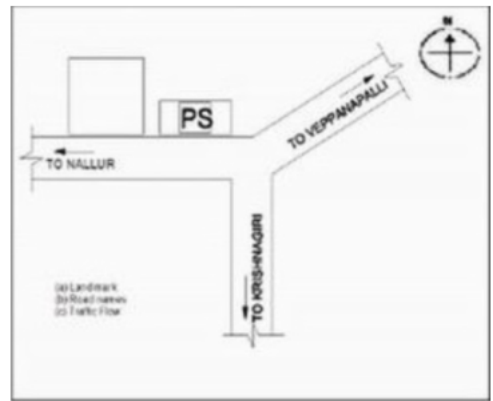

Google Map View

Polling Station Building Front View

Polling Station Front View

Cad View

Key MAP View

1 பெயர் : ராஜேஸ்வரி கணவர் பெயர்: பசுவராஜ் வீட்டு எண் : 1-17 வயது : 42 பாலினம் : பெண் Photo is available	JFM3749835	2 பெயர் : சிவகுமார் தந்தை பெயர்: பைரேசப்பா வீட்டு எண் : 1-38 வயது : 40 பாலினம் : ஆண் Photo is available	JFM3770559	3 பெயர் : அமராவதி கணவர் பெயர்: அப்பையசாமி வீட்டு எண் : 1-45 வயது : 58 பாலினம் : பெண் Photo is available	JFM3770575
4 பெயர் : பத்மா தந்தை பெயர்: வெங்கடேசன் வீட்டு எண் : 1-61 வயது : 44 பாலினம் : பெண் Photo is available	JFM3749843	5 பெயர் : ராமசந்திரன் தந்தை பெயர்: கிருஷ்ணாஜிராவ் வீட்டு எண் : 1-100 வயது : 71 பாலினம் : ஆண் Photo is available	WYG0606236	6 பெயர் : சுப்பிரமணி தந்தை பெயர்: முனுசாமி வீட்டு எண் : 1-124 வயது : 61 பாலினம் : ஆண் Photo is available	WYG0606384
7 பெயர் : எல்லம்மா கணவர் பெயர்: கிருஷ்ணப்பா வீட்டு எண் : 1-138 வயது : 50 பாலினம் : பெண் Photo is available	JFM3770583	8 பெயர் : முரளி தந்தை பெயர்: சின்னையப்பா வீட்டு எண் : 2-30c வயது : 34 பாலினம் : ஆண் Photo is available	WYG1100684	9 பெயர் : முருகேஷ் தந்தை பெயர்: சின்னையப்பா வீட்டு எண் : 2-30c வயது : 30 பாலினம் : ஆண் Photo is available	WYG1100676
10 பெயர் : மஞ்சளா கணவர் பெயர்: முரளி வீட்டு எண் : 2-30C வயது : 28 பாலினம் : பெண் Photo is available	WYG1388222	11 பெயர் : சனில்குமார் தந்தை பெயர்: மணி வீட்டு எண் : 2-33 வயது : 32 பாலினம் : ஆண் Photo is available	WYG1100635	12 பெயர் : சிவா தந்தை பெயர்: பசப்பா வீட்டு எண் : 2/33 வயது : 27 பாலினம் : ஆண் Photo is available	WYG1478817
13 பெயர் : லலிதா தந்தை பெயர்: கிருஷ்ணன் வீட்டு எண் : 2-70 வயது : 34 பாலினம் : பெண் Photo is available	WYG0999391	14 பெயர் : கனகராஜ் தந்தை பெயர்: கிருஷ்ணன் வீட்டு எண் : 2-70 வயது : 30 பாலினம் : ஆண் Photo is available	WYG1100650	15 பெயர் : மோகன் தந்தை பெயர்: ரமபாய் வீட்டு எண் : 2-100 வயது : 36 பாலினம் : ஆண் Photo is available	WYG0665695
16 பெயர் : பாக்யவதி கணவர் பெயர்: ஜோசப்பானதாஸ் வீட்டு எண் : 2-166B வயது : 55 பாலினம் : பெண் Photo is available	JFM3770658	17 பெயர் : ஜோசப்பானதாஸ் தந்தை பெயர்: பேரின்பம் வீட்டு எண் : 2-166B வயது : 55 பாலினம் : ஆண் Photo is available	JFM3770641	18 பெயர் : பார்வதி தந்தை பெயர்: முனியப்பா வீட்டு எண் : 2-215 வயது : 28 பாலினம் : பெண் Photo is available	WYG1291988
19 பெயர் : வள்ளியம்மா கணவர் பெயர்: சரவணன் வீட்டு எண் : 2-229 வயது : 36 பாலினம் : பெண் Photo is available	WYG0606368	20 பெயர் : லட்சுமி கணவர் பெயர்: ஜெயராமன் வீட்டு எண் : 2-236 வயது : 46 பாலினம் : பெண் Photo is available	WYG0606350	21 பெயர் : ஜெயராமன் தந்தை பெயர்: கரியப்பகவுண்டர் வீட்டு எண் : 2-236-1 வயது : 51 பாலினம் : ஆண் Photo is available	WYG0606343
22 பெயர் : நாராயணன் தந்தை பெயர்: சின்னப்பா வீட்டு எண் : 2-240A வயது : 64 பாலினம் : ஆண் Photo is available	WYG0606327	23 பெயர் : ராணி கணவர் பெயர்: நாராயணன் வீட்டு எண் : 2-240A வயது : 61 பாலினம் : பெண் Photo is available	WYG0606335	24 பெயர் : ஸ்ரீபிரியா கணவர் பெயர்: அன்பு வீட்டு எண் : 2-247 வயது : 44 பாலினம் : பெண் Photo is available	JFM2058550
25 பெயர் : அன்பு தந்தை பெயர்: முனுசாமி வீட்டு எண் : 2-247 வயது : 43 பாலினம் : ஆண் Photo is available	JFM2056232	26 பெயர் : சமித்ரா தந்தை பெயர்: அன்பு வீட்டு எண் : 2/247 வயது : 24 பாலினம் : பெண் Photo is available	WYG2288306	27 பெயர் : நாராயணன் தந்தை பெயர்: செளடப்பா வீட்டு எண் : 2-247-2 வயது : 56 பாலினம் : ஆண் Photo is available	JFM2273803
28 பெயர் : கௌரம்மா கணவர் பெயர்: நாராயணப்பா வீட்டு எண் : 2-247-2 வயது : 47 பாலினம் : பெண் Photo is available	JFM2273845	29 பெயர் : அருணா கணவர் பெயர்: சின்னா வீட்டு எண் : 2-247-B வயது : 47 பாலினம் : பெண் Photo is available	JFM2273837	30 பெயர் : கிருஷ்ணன் தந்தை பெயர்: நரசிம்மப்பா வீட்டு எண் : 2-247-C வயது : 67 பாலினம் : ஆண் Photo is available	JFM2273811