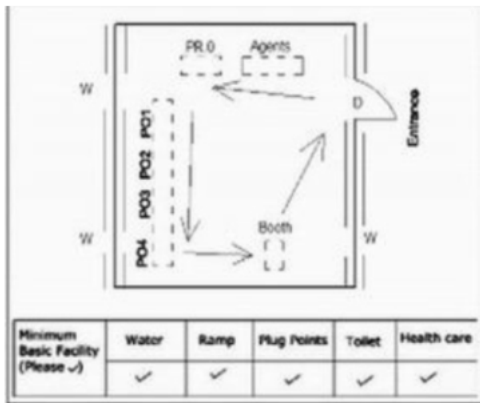

Google Map View

Polling Station Building Front View

ELEVATION

Polling Station Front View

Cad View

Key MAP View

1	WYG2183424	பெயர் : சரோஜினி கணவர் பெயர்: அசோக் குமார் வீட்டு எண் : 00 வயது : 34 பாலினம் : பெண்	Photo is available	2	WYG2288702	பெயர் : கோடியாப தந்தை பெயர்: முனியப்பன் வீட்டு எண் : 1 வயது : 80 பாலினம் : ஆண்	Photo is available	3	WYG0760058	பெயர் : சரஸ்வதி கணவர் பெயர்: ஜெயவேல் வீட்டு எண் : 1 வயது : 44 பாலினம் : பெண்	Photo is available
4	WYG0607440	பெயர் : சைலாபுர் கணவர் பெயர்: ரவி வீட்டு எண் : 1 வயது : 41 பாலினம் : பெண்	Photo is available	# 5	WYG0736967	பெயர் : சுரேஷ் ம் தந்தை பெயர்: முனிராஜ் வீட்டு எண் : 2/330/6 வயது : 40 பாலினம் : ஆண்	Photo is available	6	WYG1000108	பெயர் : சக்தி வேல் தந்தை பெயர்: சின்னகோடியப்பா வீட்டு எண் : 1 வயது : 33 பாலினம் : ஆண்	Photo is available
7	WYG2288827	பெயர் : தீபா கணவர் பெயர்: பூபதி வீட்டு எண் : 1 வயது : 30 பாலினம் : பெண்	Photo is available	8	WYG1478627	பெயர் : மாலாபுர் கணவர் பெயர்: பிரபு வீட்டு எண் : 1/27 வயது : 27 பாலினம் : பெண்	Photo is available	9	WYG0607416	பெயர் : சுபாஷ்சந்திரன் தந்தை பெயர்: வெங்கடராமன் வீட்டு எண் : 1-208 வயது : 39 பாலினம் : ஆண்	Photo is available
10	WYG1332394	பெயர் : பாலாஜி தந்தை பெயர்: கோவிந்தன் வீட்டு எண் : 2-94 வயது : 29 பாலினம் : ஆண்	Photo is available	11	WYG1332352	பெயர் : கிரேன்ரகுமார் தந்தை பெயர்: சின்னப்பையன் வீட்டு எண் : 2-526 வயது : 30 பாலினம் : ஆண்	Photo is available	12	WYG0875237	பெயர் : வேலு தந்தை பெயர்: வெங்கடேசன் வீட்டு எண் : 2-669 வயது : 38 பாலினம் : ஆண்	Photo is available
13	WYG2257061	பெயர் : சதீஷ் தந்தை பெயர்: நாகராஜ் வீட்டு எண் : 2/745 வயது : 25 பாலினம் : ஆண்	Photo is available	14	WYG0874966	பெயர் : குமார் தந்தை பெயர்: கோவிந்தசாமி வீட்டு எண் : 3-35 வயது : 35 பாலினம் : ஆண்	Photo is available	15	WYG1859040	பெயர் : சாம்பசிவன் தந்தை பெயர்: குடியப்பன் வீட்டு எண் : 3-133 வயது : 63 பாலினம் : ஆண்	Photo is available
16	JFM1269430	பெயர் : தொட்லம்மா தந்தை பெயர்: சாம்பசிவம் வீட்டு எண் : 3-133 வயது : 57 பாலினம் : பெண்	Photo is available	17	WYG0760181	பெயர் : மீனா கணவர் பெயர்: சிவக்குமார் வீட்டு எண் : 3-353 வயது : 38 பாலினம் : பெண்	Photo is available	18	WYG0736686	பெயர் : பாக்கியா கணவர் பெயர்: செல்வராஜ் வீட்டு எண் : 3-353 வயது : 37 பாலினம் : பெண்	Photo is available
19	WYG1859057	பெயர் : சின்னப்பையன் தந்தை பெயர்: சின்னதங்கலப்பன் வீட்டு எண் : 3-526 வயது : 70 பாலினம் : ஆண்	Photo is available	20	JFM3773041	பெயர் : சுசீலா கணவர் பெயர்: சின்னப்பையன் வீட்டு எண் : 3-526 வயது : 58 பாலினம் : பெண்	Photo is available	21	WYG1859065	பெயர் : வெங்கடேசப்பா தந்தை பெயர்: முனுசாமி வீட்டு எண் : 3-527 வயது : 73 பாலினம் : ஆண்	Photo is available
22	WYG1859073	பெயர் : ராணியம்மா கணவர் பெயர்: வெங்கடேசப்பா வீட்டு எண் : 3-527 வயது : 61 பாலினம் : பெண்	Photo is available	23	WYG0736819	பெயர் : பசவராஜ் தந்தை பெயர்: வெங்கடேசன் வீட்டு எண் : 3-527 வயது : 42 பாலினம் : ஆண்	Photo is available	24	WYG0736926	பெயர் : கௌரம்மாள் கணவர் பெயர்: திருமலை வீட்டு எண் : 3-527 வயது : 41 பாலினம் : பெண்	Photo is available
25	WYG0760199	பெயர் : அனிதா தந்தை பெயர்: வெங்கடேசப்பா வீட்டு எண் : 3-527 வயது : 37 பாலினம் : பெண்	Photo is available	26	WYG0875120	பெயர் : கௌரம்மா தந்தை பெயர்: திருமலை வீட்டு எண் : 3-527 வயது : 32 பாலினம் : பெண்	Photo is available	27	WYG2288777	பெயர் : லதா கணவர் பெயர்: முருகன் வீட்டு எண் : 3/527 வயது : 23 பாலினம் : பெண்	Photo is available
28	WYG1859081	பெயர் : இராமன் தந்தை பெயர்: முனியப்பன் வீட்டு எண் : 3-528 வயது : 66 பாலினம் : ஆண்	Photo is available	29	WYG1208917	பெயர் : சுரேகா தந்தை பெயர்: ராமன் வீட்டு எண் : 3-528 வயது : 30 பாலினம் : பெண்	Photo is available	30	WYG1423284	பெயர் : சசிகலா தந்தை பெயர்: ராமன் வீட்டு எண் : 3-528 வயது : 28 பாலினம் : பெண்	Photo is available